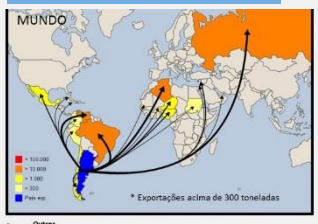

Preço médio do Kg de LPI exportado em US\$ - 2016

MAPAS – TOP 5

NOVA ZELÂNDIA

PAÍSES BAIXO

Quantidade Total = 1.362.653.889 KG
Valor Total = 3.171.250.047 US\$
Preço Médio = 2,33 US\$ /KG
2015 ⇒ 2016 = -2,2%

Quantidade Total = 183.572.191 KG
Valor Total = 566.458.965 US\$
Preço Médio = 3,09 US\$ /KG
2015 ⇒ 2016 = +24%

URUGUAY

ARGENTINA

FRANÇA

Quantidade Total = 126.616.250 KG
Valor Total = 316.230.352 US\$
Preço Médio = 2,50 US\$ /KG
2015 ⇒ 2016 = +32%

Top 20 - Maiores exportadores de LPI - 2016

País	Peso líquido (kg)	Valor(US\$)
Nova Zelândia	1.362.653.889	3.171.250.047
Países Baixos	183.572.191	566.458.965
Uruguai	126.504.550	316.230.352
Argentina	109.555.991	294.335.541
França	71.278.716	200.041.691
Austrália	68.516.076	224.002.078
EAU	66.860.512	278.092.898
Bélgica	65.450.938	148.488.422
Alemanha	63.082.502	182.949.470
Dinamarca	58.457.554	191.017.273
Omã	57.369.402	172.359.380
EUA	55.832.286	120.915.740
Irlanda	52.962.310	127.552.112
Cingapura	49.088.149	98.866.248
Reino Unido	32.714.302	103.918.638
Suécia	31.333.743	72.756.238
Belarus	28.319.161	84.661.800
México	19.812.227	58.969.836
Polônia	17.040.178	36.511.378
Malásia	15.801.547	43.947.481