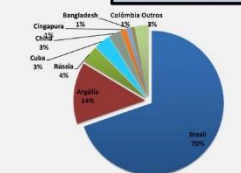

Preço médio do Kg de LPI exportado em US\$ - 2016

MAPAS – TOP 5

NOVA ZELÂNDIA

PAÍSES BAIXO

Quantidade Total = 1.362.653.889 KG
Valor Total = 3.171.250.047 US\$
Preço Médio = 2,33 US\$ /KG
2015 ⇒ 2016 = -2,2%

Quantidade Total = 183.572.191 KG
Valor Total = 566.458.965 US\$
Preço Médio = 3,09 US\$ /KG
2015 ⇒ 2016 = +24%

URUGUAY

ARGENTINA

FRANÇA

Quantidade Total = 126.616.250 KG
Valor Total = 316.230.352 US\$
Preço Médio = 2,50 US\$ /KG
2015 ⇒ 2016 = +32%

Quantidade Total = 109.555.991 KG
Valor Total = 294.335.541 US\$
Preço Médio = 2,69 US\$ /KG
2015 ⇒ 2016 = -21%

Quantidade Total = 71.278.716 KG
Valor Total = 200.041.691 US\$
Preço Médio = 2,81 US\$ /KG
2015 ⇒ 2016 = +1,3%

Top 20 - Maiores exportadores de LPI - 2016

País	Peso líquido (kg)	Valor(US\$)
Nova Zelândia	1.362.653.889	3.171.250.047
Países Baixos	183.572.191	566.458.965
Uruguai	126.504.550	316.230.352
Argentina	109.555.991	294.335.541
França	71.278.716	200.041.691
Austrália	68.516.076	224.002.078
EAU	66.860.512	278.092.898
Bélgica	65.450.938	148.488.422
Alemanha	63.082.502	182.949.470
Dinamarca	58.457.554	191.017.273
Omã	57.369.402	172.359.380
EUA	55.832.286	120.915.740
Irlanda	52.962.310	127.552.112
Cingapura	49.088.149	98.866.248
Reino Unido	32.714.302	103.918.638
Suécia	31.333.743	72.756.238
Belarus	28.319.161	84.661.800
México	19.812.227	58.969.836
Polônia	17.040.178	36.511.378
Malásia	15.801.547	43.947.481