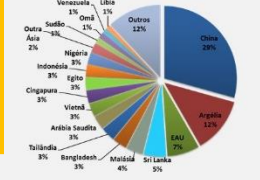

TerraViva.com.br

O site para o agronegócio do leite

Exportações de Leite em Pó Integral - 2016

G100[®]

RANKING – TOP 20

Fonte: Comtrade – Elab. www.terraviva.com.br

Top 20 - Maiores exportadores de LPI - 2016

Preço médio do Kg de LPI exportado em US\$ - 2016

MAPAS – TOP 5

NOVA ZELÂNDIA

PAÍSES BAIXO

Quantidade Total = 1.362.653.889 KG
Valor Total = 3.171.250.047 US\$
Preço Médio = 2,33 US\$ /KG
2015 ⇒ 2016 = -2,2%

Quantidade Total = 183.572.191 KG
Valor Total = 566.458.965 US\$
Preço Médio = 3,09 US\$ /KG
2015 ⇒ 2016 = +24%

URUGUAY

ARGENTINA

FRANÇA

Quantidade Total = 126.616.250 KG
Valor Total = 316.230.352 US\$
Preço Médio = 2,50 US\$ /KG
2015 ⇒ 2016 = +32%

Top 20 - Maiores exportadores de LPI - 2016

País	Peso líquido (kg)	Valor(US\$)
Nova Zelândia	1.362.653.889	3.171.250.047
Países Baixos	183.572.191	566.458.965
Uruguai	126.504.550	316.230.352
Argentina	109.555.991	294.335.541
França	71.278.716	200.041.691
Austrália	68.516.076	224.002.078
EAU	66.860.512	278.092.898
Bélgica	65.450.938	148.488.422
Alemanha	63.082.502	182.949.470
Dinamarca	58.457.554	191.017.273
Omã	57.369.402	172.359.380
EUA	55.832.286	120.915.740
Irlanda	52.962.310	127.552.112
Cingapura	49.088.149	98.866.248
Reino Unido	32.714.302	103.918.638
Suécia	31.333.743	72.756.238
Belarus	28.319.161	84.661.800
México	19.812.227	58.969.836
Polônia	17.040.178	36.511.378
Malásia	15.801.547	43.947.481