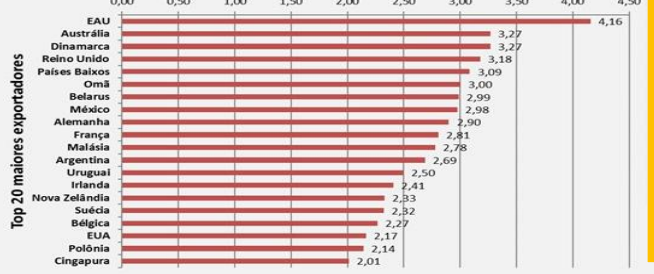

TerraViva.com.br

O site para o agronegócio do leite

Exportações de Leite em Pó Integral - 2016

G100[®]

RANKING – TOP 20

Fonte: Comtrade – Elab. www.terraviva.com.br

Top 20 - Maiores exportadores de LPI - 2016

Preço médio do Kg de LPI exportado em US\$ - 2016

MAPAS – TOP 5

NOVA ZELÂNDIA

PAÍSES BAIXO

Quantidade Total = 1.362.653.889 KG
Valor Total = 3.171.250.047 US\$
Preço Médio = 2,33 US\$ /KG
2015 ⇒ 2016 = -2,2%

Quantidade Total = 183.572.191 KG
Valor Total = 566.458.965 US\$
Preço Médio = 3,09 US\$ /KG
2015 ⇒ 2016 = +24%

URUGUAY

ARGENTINA

FRANÇA

Quantidade Total = 126.616.250 KG
Valor Total = 316.230.352 US\$
Preço Médio = 2,50 US\$ /KG
2015 ⇒ 2016 = +32%

Preço médio do Kg de LPI exportado em US\$ - 2016

RANKING – TOP 20

Quantidade Total = **1.362.653.889 KG**

Valor Total = **3.171.250.047 US\$**

Preço Médio = **2,33 US\$ /KG**

2015 ⇒ **2016** = **- 2,2 %**