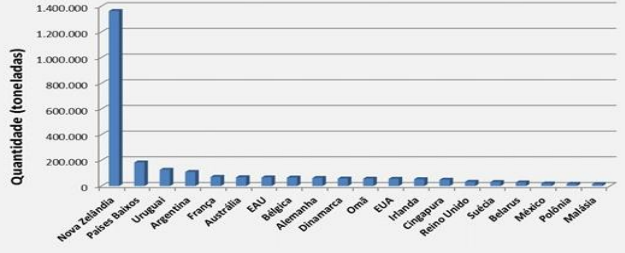

TerraViva.com.br

O site para o agronegócio do leite

Exportações de Leite em Pó Integral - 2016

G100[®]

RANKING – TOP 20

Fonte: Comtrade – Elab. www.terraviva.com.br

Top 20 - Maiores exportadores de LPI - 2016

Preço médio do Kg de LPI exportado em US\$ - 2016

MAPAS – TOP 5

NOVA ZELÂNDIA

PAÍSES BAIXO

Quantidade Total = 1.362.653.889 KG
Valor Total = 3.171.250.047 US\$
Preço Médio = 2,33 US\$ /KG
2015 ⇒ 2016 = -2,2%

Quantidade Total = 183.572.191 KG
Valor Total = 566.458.965 US\$
Preço Médio = 3,09 US\$ /KG
2015 ⇒ 2016 = +24%

URUGUAY

ARGENTINA

FRANÇA

Quantidade Total = 126.616.250 KG
Valor Total = 316.230.352 US\$
Preço Médio = 2,50 US\$ /KG
2015 ⇒ 2016 = +32%

Preço médio do Kg de LPI exportado em US\$ - 2016

RANKING – TOP 20

Quantidade Total = **1.362.653.889 KG**

Valor Total = **3.171.250.047 US\$**

Preço Médio = **2,33 US\$ /KG**

2015 ⇒ **2016** = **- 2,2 %**