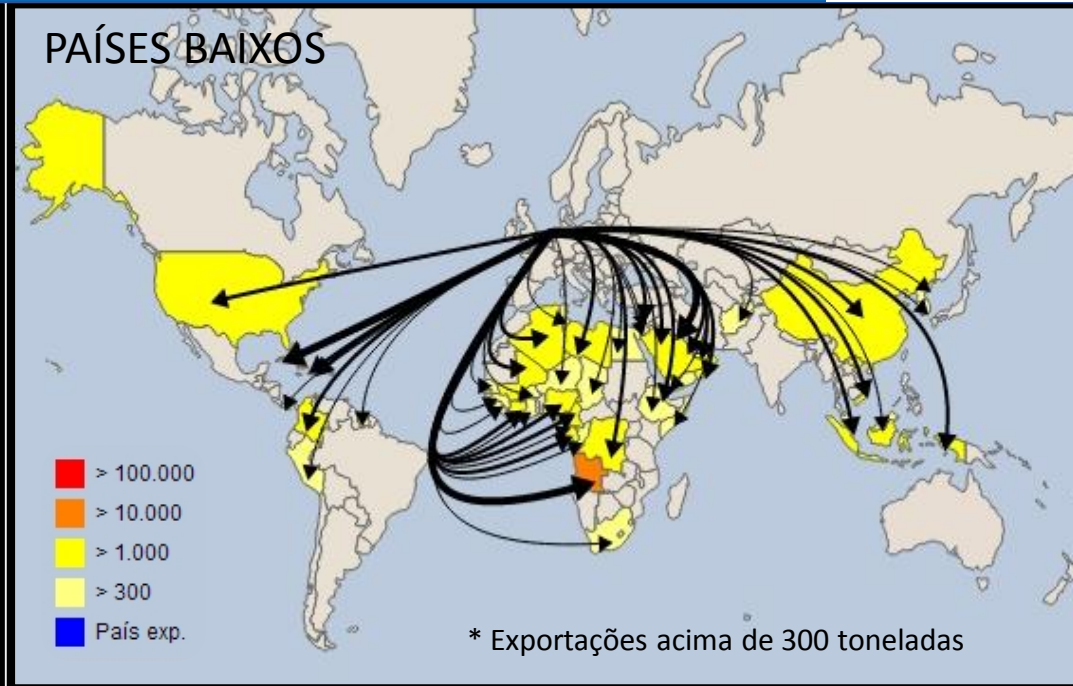

Preço médio do Kg de LPI exportado em US\$ - 2016

MAPAS – TOP 5

NOVA ZELÂNDIA

PAÍSES BAIXO

Quantidade Total = 1.362.653.889 KG
Valor Total = 3.171.250.047 US\$
Preço Médio = 2,33 US\$ /KG
2015 ⇒ 2016 = -2,2%

Top 20 - Maiores exportadores de LPI - 2016

País	Peso líquido (kg)	Valor(US\$)
Nova Zelândia	1.362.653.889	3.171.250.047
Países Baixos	183.572.191	566.458.965
Uruguai	126.504.550	316.230.352
Argentina	109.555.991	294.335.541
França	71.278.716	200.041.691
Austrália	68.516.076	224.002.078
EAU	66.860.512	278.092.898
Bélgica	65.450.938	148.488.422
Alemanha	63.082.502	182.949.470
Dinamarca	58.457.554	191.017.273
Omã	57.369.402	172.359.380
EUA	55.832.286	120.915.740
Irlanda	52.962.310	127.552.112
Cingapura	49.088.149	98.866.248
Reino Unido	32.714.302	103.918.638
Suécia	31.333.743	72.756.238
Belarus	28.319.161	84.661.800
México	19.812.227	58.969.836
Polônia	17.040.178	36.511.378
Malásia	15.801.547	43.947.481

Preço médio do Kg de LPI exportado em US\$ - 2016

RANKING – TOP 20

Quantidade Total = **1.362.653.889 KG**

Valor Total = **3.171.250.047 US\$**

Preço Médio = **2,33 US\$ /KG**

2015 ⇒ **2016** = **- 2,2 %**