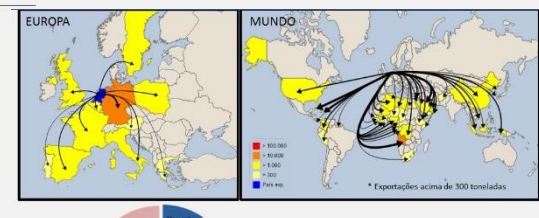

TerraViva.com.br

O site para o agronegócio do leite

Exportações de Leite em Pó Integral - 2016

G100[®]

RANKING – TOP 20

Fonte: Comtrade – Elab. www.terraviva.com.br

Top 20 - Maiores exportadores de LPI - 2016

Preço médio do Kg de LPI exportado em US\$ - 2016

MAPAS – TOP 5

NOVA ZELÂNDIA

PAÍSES BAIXO

Quantidade Total = 1.362.653.889 KG
Valor Total = 3.171.250.047 US\$
Preço Médio = 2,33 US\$ /KG
2015 ⇒ 2016 = -2,2%