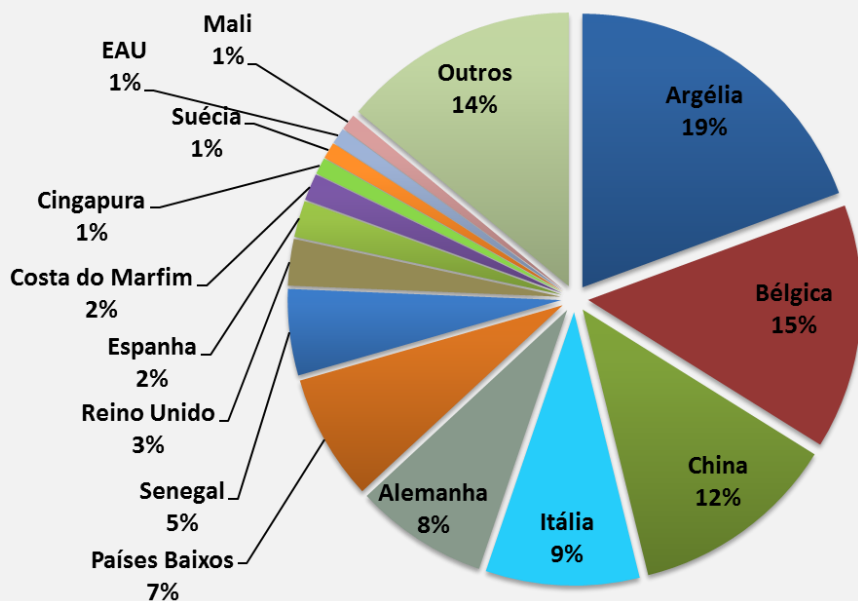

Top 20 - Maiores exportadores de LPI - 2016

País	Peso líquido (kg)	Valor(US\$)
Nova Zelândia	1.362.653.889	3.171.250.047
Países Baixos	183.572.191	566.458.965
Uruguai	126.504.550	316.230.352
Argentina	109.555.991	294.335.541
França	71.278.716	200.041.691
Austrália	68.516.076	224.002.078
EAU	66.860.512	278.092.898
Bélgica	65.450.938	148.488.422
Alemanha	63.082.502	182.949.470
Dinamarca	58.457.554	191.017.273
Omã	57.369.402	172.359.380
EUA	55.832.286	120.915.740
Irlanda	52.962.310	127.552.112
Cingapura	49.088.149	98.866.248
Reino Unido	32.714.302	103.918.638
Suécia	31.333.743	72.756.238
Belarus	28.319.161	84.661.800
México	19.812.227	58.969.836
Polônia	17.040.178	36.511.378
Malásia	15.801.547	43.947.481

Preço médio do Kg de LPI exportado em US\$ - 2016

RANKING – TOP 20

Quantidade Total = **1.362.653.889 KG**

Valor Total = **3.171.250.047 US\$**

Preço Médio = **2,33 US\$ /KG**

2015 ⇒ **2016** = **- 2,2 %**

Preço Médio = **2,50 US\$ /KG**

2015 \implies **2016** = **+ 32 %**

Quantidade Total = **109.555.991 KG**

Valor Total = **294.335.541 US\$**

Preço Médio = **2,69 US\$ /KG**

2015 \implies **2016** = **- 21 %**

Quantidade Total = **71.278.716 KG**

Valor Total = **200.041.691 US\$**

Preço Médio = **2,81 US\$ /KG**

2015 ⇒ **2016** = **+ 1,3 %**