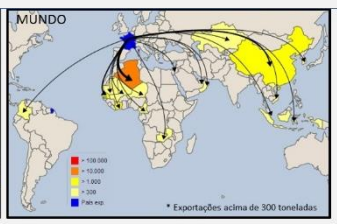

Preço médio do Kg de LPI exportado em US\$ - 2016

MAPAS – TOP 5

NOVA ZELÂNDIA

PAÍSES BAIXO

Quantidade Total = 1.362.653.889 KG
Valor Total = 3.171.250.047 US\$
Preço Médio = 2,33 US\$ /KG
2015 ⇒ 2016 = -2,2%

Quantidade Total = 183.572.191 KG
Valor Total = 566.458.965 US\$
Preço Médio = 3,09 US\$ /KG
2015 ⇒ 2016 = +24%

URUGUAY

ARGENTINA

FRANÇA

Quantidade Total = 126.616.250 KG
Valor Total = 316.230.352 US\$
Preço Médio = 2,50 US\$ /KG
2015 ⇒ 2016 = +32%

Top 20 - Maiores exportadores de LPI - 2016

País	Peso líquido (kg)	Valor(US\$)
Nova Zelândia	1.362.653.889	3.171.250.047
Países Baixos	183.572.191	566.458.965
Uruguai	126.504.550	316.230.352
Argentina	109.555.991	294.335.541
França	71.278.716	200.041.691
Austrália	68.516.076	224.002.078
EAU	66.860.512	278.092.898
Bélgica	65.450.938	148.488.422
Alemanha	63.082.502	182.949.470
Dinamarca	58.457.554	191.017.273
Omã	57.369.402	172.359.380
EUA	55.832.286	120.915.740
Irlanda	52.962.310	127.552.112
Cingapura	49.088.149	98.866.248
Reino Unido	32.714.302	103.918.638
Suécia	31.333.743	72.756.238
Belarus	28.319.161	84.661.800
México	19.812.227	58.969.836
Polônia	17.040.178	36.511.378
Malásia	15.801.547	43.947.481