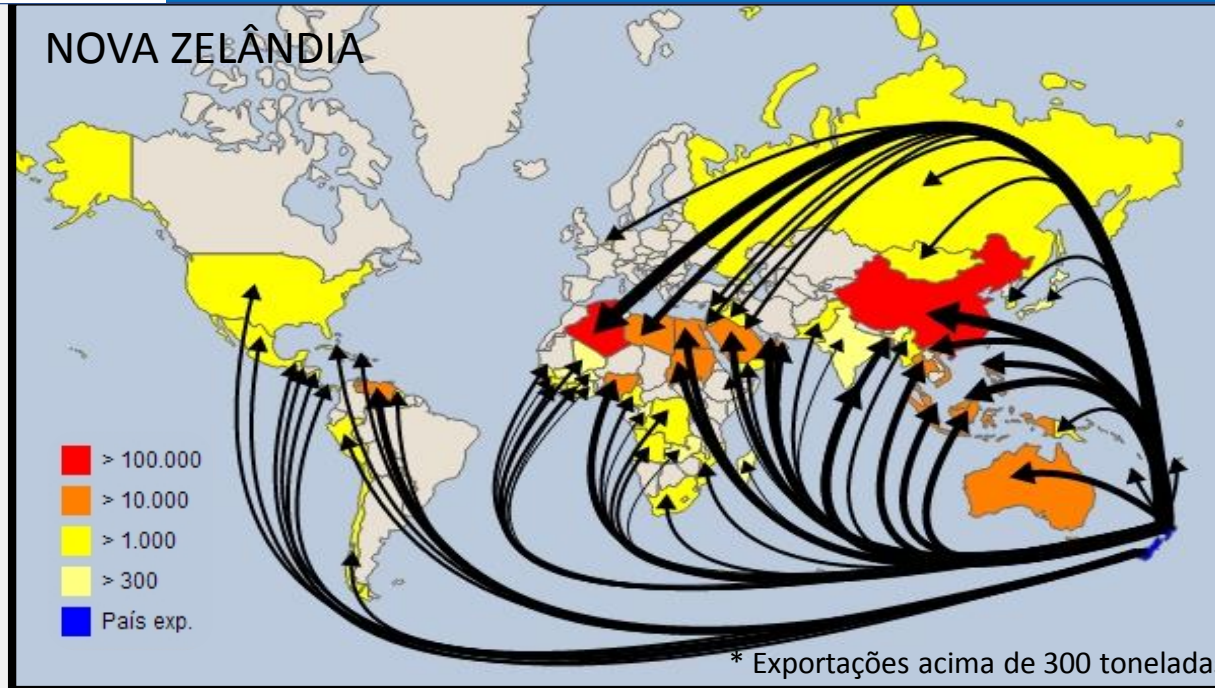

Preço médio do Kg de LPI exportado em US\$ - 2016

MAPAS – TOP 5

NOVA ZELÂNDIA

PAÍSES BAIXO

Quantidade Total = 1.362.653.889 KG
Valor Total = 3.171.250.047 US\$
Preço Médio = 2,33 US\$ /KG
2015 ⇒ 2016 = -2,2%

Top 20 - Maiores exportadores de LPI - 2016

País	Peso líquido (kg)	Valor(US\$)
Nova Zelândia	1.362.653.889	3.171.250.047
Países Baixos	183.572.191	566.458.965
Uruguai	126.504.550	316.230.352
Argentina	109.555.991	294.335.541
França	71.278.716	200.041.691
Austrália	68.516.076	224.002.078
EAU	66.860.512	278.092.898
Bélgica	65.450.938	148.488.422
Alemanha	63.082.502	182.949.470
Dinamarca	58.457.554	191.017.273
Omã	57.369.402	172.359.380
EUA	55.832.286	120.915.740
Irlanda	52.962.310	127.552.112
Cingapura	49.088.149	98.866.248
Reino Unido	32.714.302	103.918.638
Suécia	31.333.743	72.756.238
Belarus	28.319.161	84.661.800
México	19.812.227	58.969.836
Polônia	17.040.178	36.511.378
Malásia	15.801.547	43.947.481

Preço médio do Kg de LPI exportado em US\$ - 2016

RANKING – TOP 20

Quantidade Total = **1.362.653.889 KG**

Valor Total = **3.171.250.047 US\$**

Preço Médio = **2,33 US\$ /KG**

2015 ⇒ **2016** = **- 2,2 %**