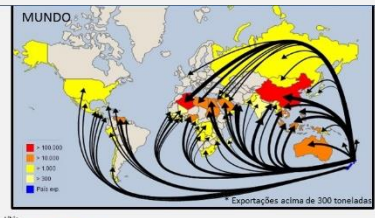

TerraViva.com.br

O site para o agronegócio do leite

Exportações de Leite em Pó Integral - 2016

G100[®]

RANKING – TOP 20

Fonte: Comtrade – Elab. www.terraviva.com.br

Top 20 - Maiores exportadores de LPI - 2016

Preço médio do Kg de LPI exportado em US\$ - 2016

MAPAS – TOP 5

NOVA ZELÂNDIA

PAÍSES BAIXO

Quantidade Total = 1.362.653.889 KG
Valor Total = 3.171.250.047 US\$
Preço Médio = 2,33 US\$ /KG
2015 ⇒ 2016 = -2,2%

Top 20 - Maiores exportadores de LPI - 2016

País	Peso líquido (kg)	Valor(US\$)
Nova Zelândia	1.362.653.889	3.171.250.047
Países Baixos	183.572.191	566.458.965
Uruguai	126.504.550	316.230.352
Argentina	109.555.991	294.335.541
França	71.278.716	200.041.691
Austrália	68.516.076	224.002.078
EAU	66.860.512	278.092.898
Bélgica	65.450.938	148.488.422
Alemanha	63.082.502	182.949.470
Dinamarca	58.457.554	191.017.273
Omã	57.369.402	172.359.380
EUA	55.832.286	120.915.740
Irlanda	52.962.310	127.552.112
Cingapura	49.088.149	98.866.248
Reino Unido	32.714.302	103.918.638
Suécia	31.333.743	72.756.238
Belarus	28.319.161	84.661.800
México	19.812.227	58.969.836
Polônia	17.040.178	36.511.378
Malásia	15.801.547	43.947.481

Preço médio do Kg de LPI exportado em US\$ - 2016

RANKING – TOP 20

Quantidade Total = **1.362.653.889 KG**

Valor Total = **3.171.250.047 US\$**

Preço Médio = **2,33 US\$ /KG**

2015 ⇒ **2016** = **- 2,2 %**