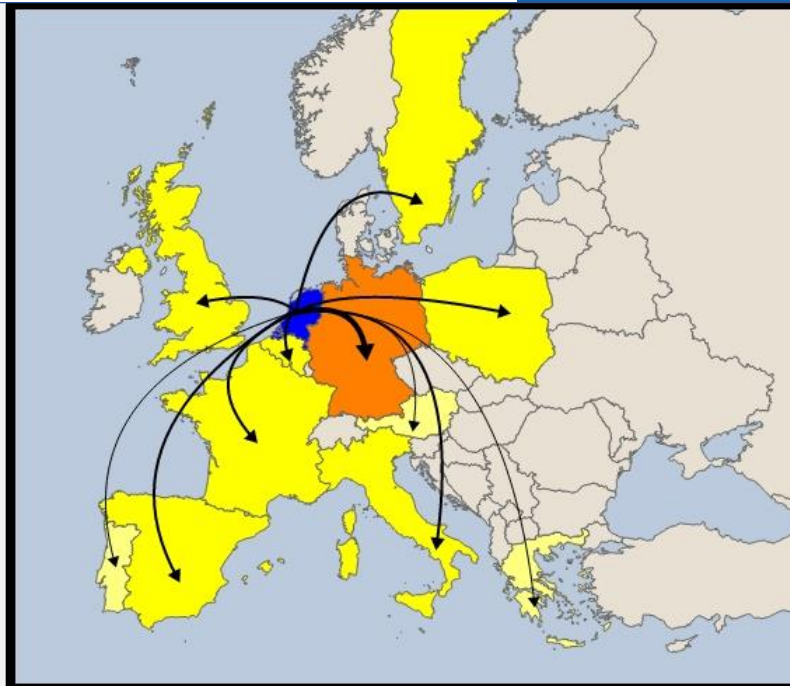

Top 20 - Maiores exportadores de LPI - 2016

País	Peso líquido (kg)	Valor(US\$)
Nova Zelândia	1.362.653.889	3.171.250.047
Países Baixos	183.572.191	566.458.965
Uruguai	126.504.550	316.230.352
Argentina	109.555.991	294.335.541
França	71.278.716	200.041.691
Austrália	68.516.076	224.002.078
EAU	66.860.512	278.092.898
Bélgica	65.450.938	148.488.422
Alemanha	63.082.502	182.949.470
Dinamarca	58.457.554	191.017.273
Omã	57.369.402	172.359.380
EUA	55.832.286	120.915.740
Irlanda	52.962.310	127.552.112
Cingapura	49.088.149	98.866.248
Reino Unido	32.714.302	103.918.638
Suécia	31.333.743	72.756.238
Belarus	28.319.161	84.661.800
México	19.812.227	58.969.836
Polônia	17.040.178	36.511.378
Malásia	15.801.547	43.947.481

Preço médio do Kg de LPI exportado em US\$ - 2016

RANKING – TOP 20

Quantidade Total = **1.362.653.889 KG**

Valor Total = **3.171.250.047 US\$**

Preço Médio = **2,33 US\$ /KG**

2015 ⇒ **2016** = **- 2,2 %**