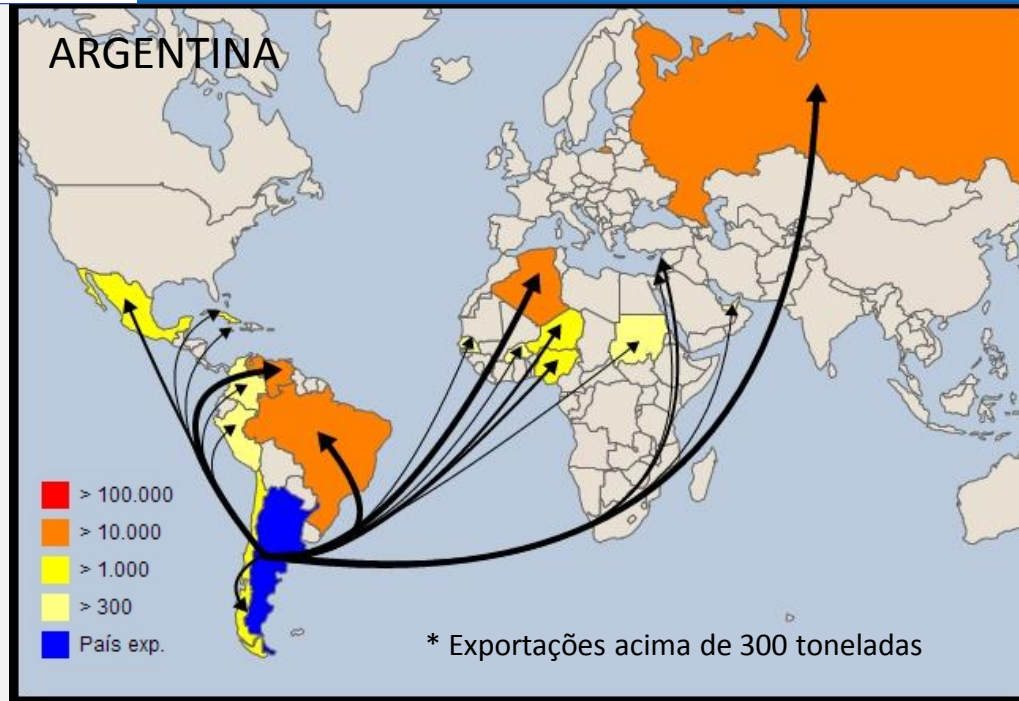

Quantidade Total = **109.555.991 KG**

Valor Total = **294.335.541 US$**

Preço Médio = **2,69 US$ /KG**

2015 $\implies$ **2016** = **- 21 %**