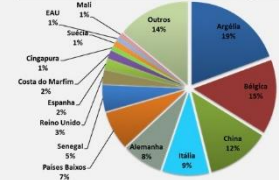

Preço médio do Kg de LPI exportado em US\$ - 2016

MAPAS – TOP 5

NOVA ZELÂNDIA

PAÍSES BAIXO

Quantidade Total = 1.362.653.889 KG
Valor Total = 3.171.250.047 US\$
Preço Médio = 2,33 US\$ /KG
2015 ⇒ 2016 = -2,2%

Quantidade Total = 183.572.191 KG
Valor Total = 566.458.965 US\$
Preço Médio = 3,09 US\$ /KG
2015 ⇒ 2016 = +24%

URUGUAY

ARGENTINA

FRANÇA

Quantidade Total = 126.616.250 KG
Valor Total = 316.230.352 US\$
Preço Médio = 2,50 US\$ /KG
2015 ⇒ 2016 = +32%

Quantidade Total = 109.555.991 KG
Valor Total = 294.335.541 US\$
Preço Médio = 2,69 US\$ /KG
2015 ⇒ 2016 = -21%

Quantidade Total = 71.278.716 KG
Valor Total = 200.041.691 US\$
Preço Médio = 2,81 US\$ /KG
2015 ⇒ 2016 = +1,3%

Top 20 - Maiores exportadores de LPI - 2016

País	Peso líquido (kg)	Valor(US\$)
Nova Zelândia	1.362.653.889	3.171.250.047
Países Baixos	183.572.191	566.458.965
Uruguai	126.504.550	316.230.352
Argentina	109.555.991	294.335.541
França	71.278.716	200.041.691
Austrália	68.516.076	224.002.078
EAU	66.860.512	278.092.898
Bélgica	65.450.938	148.488.422
Alemanha	63.082.502	182.949.470
Dinamarca	58.457.554	191.017.273
Omã	57.369.402	172.359.380
EUA	55.832.286	120.915.740
Irlanda	52.962.310	127.552.112
Cingapura	49.088.149	98.866.248
Reino Unido	32.714.302	103.918.638
Suécia	31.333.743	72.756.238
Belarus	28.319.161	84.661.800
México	19.812.227	58.969.836
Polônia	17.040.178	36.511.378
Malásia	15.801.547	43.947.481