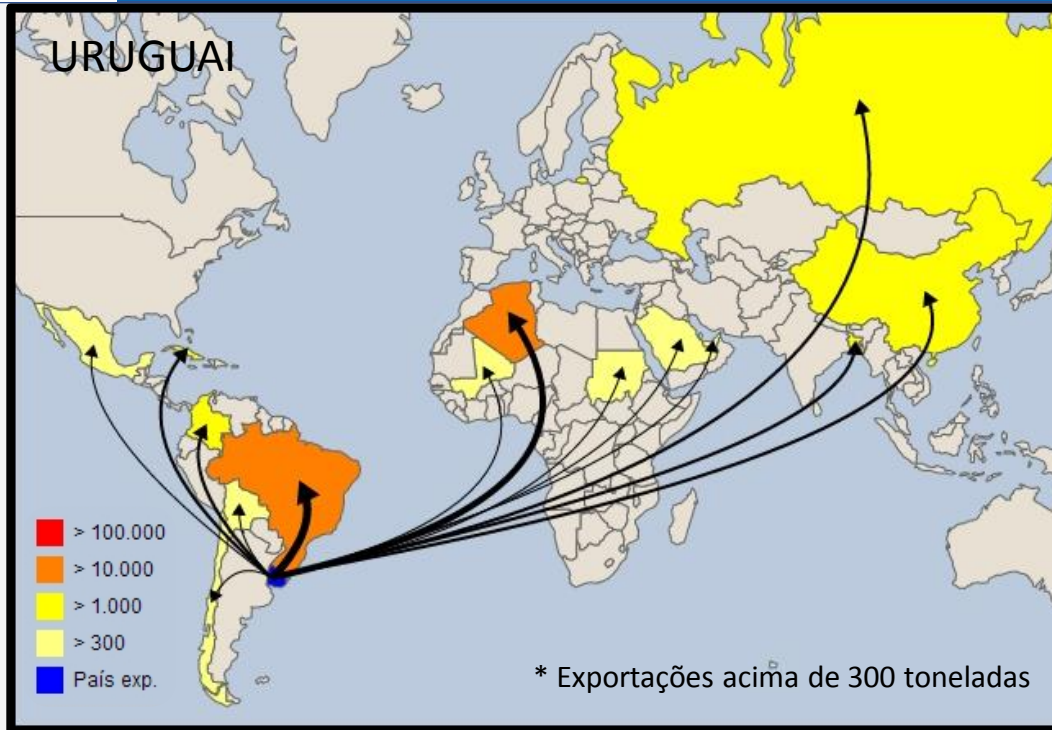

Quantidade Total = **126.616.250 KG**

Valor Total = **316.230.352 US$**

Preço Médio = **2,50 US$ /KG**

2015 $\implies$ **2016** = **+ 32 %**