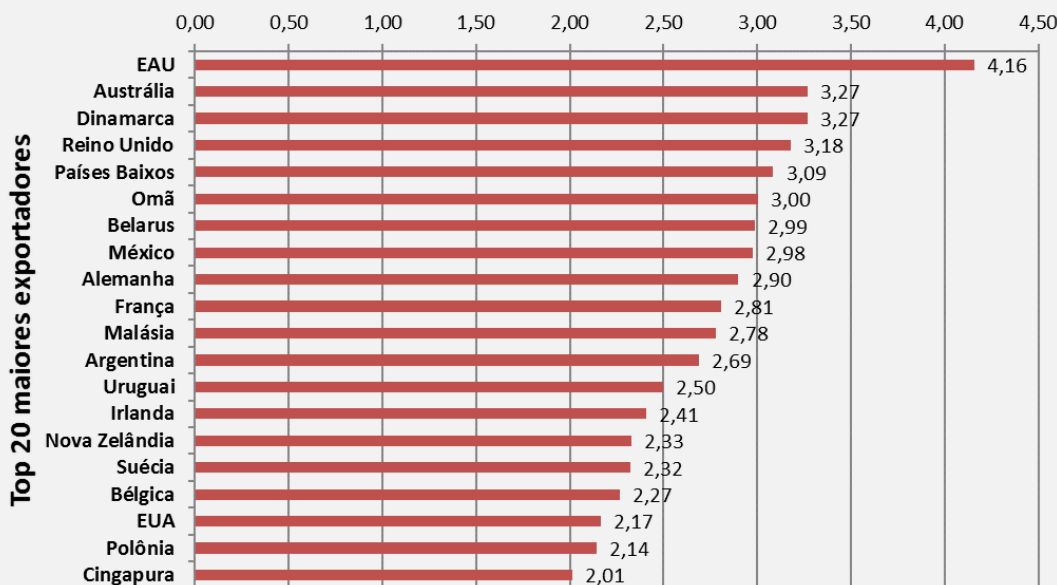

Preço médio do Kg de LPI exportado em US$ - 2016