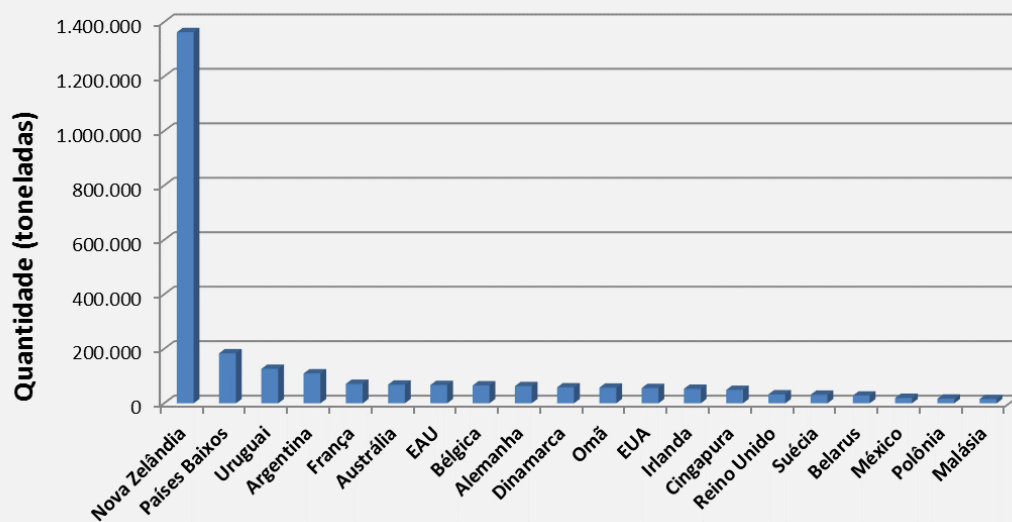

Preço médio do Kg de LPI exportado em US\$ - 2016

MAPAS – TOP 5

NOVA ZELÂNDIA

PAÍSES BAIXO

Quantidade Total = 1.362.653.889 KG
Valor Total = 3.171.250.047 US\$
Preço Médio = 2,33 US\$ /KG
2015 ⇒ 2016 = -2,2%

Quantidade Total = 183.572.191 KG
Valor Total = 566.458.965 US\$
Preço Médio = 3,09 US\$ /KG
2015 ⇒ 2016 = +24%

URUGUAY

ARGENTINA

FRANÇA

Quantidade Total = 126.616.250 KG
Valor Total = 316.230.352 US\$
Preço Médio = 2,50 US\$ /KG
2015 ⇒ 2016 = +32%

Quantidade Total = 109.555.991 KG
Valor Total = 294.335.541 US\$
Preço Médio = 2,69 US\$ /KG
2015 ⇒ 2016 = -21%

Quantidade Total = 71.278.716 KG
Valor Total = 200.041.691 US\$
Preço Médio = 2,81 US\$ /KG
2015 ⇒ 2016 = +1,3%

Top 20 - Maiores exportadores de LPI - 2016

País	Peso líquido (kg)	Valor(US\$)
Nova Zelândia	1.362.653.889	3.171.250.047
Países Baixos	183.572.191	566.458.965
Uruguai	126.504.550	316.230.352
Argentina	109.555.991	294.335.541
França	71.278.716	200.041.691
Austrália	68.516.076	224.002.078
EAU	66.860.512	278.092.898
Bélgica	65.450.938	148.488.422
Alemanha	63.082.502	182.949.470
Dinamarca	58.457.554	191.017.273
Omã	57.369.402	172.359.380
EUA	55.832.286	120.915.740
Irlanda	52.962.310	127.552.112
Cingapura	49.088.149	98.866.248
Reino Unido	32.714.302	103.918.638
Suécia	31.333.743	72.756.238
Belarus	28.319.161	84.661.800
México	19.812.227	58.969.836
Polônia	17.040.178	36.511.378
Malásia	15.801.547	43.947.481