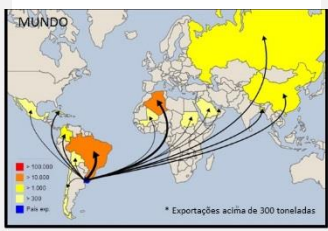

Preço médio do Kg de LPI exportado em US\$ - 2016

MAPAS – TOP 5

NOVA ZELÂNDIA

PAÍSES BAIXO

Quantidade Total = 1.362.653.889 KG
Valor Total = 3.171.250.047 US\$
Preço Médio = 2,33 US\$ /KG
2015 ⇒ 2016 = -2,2%

Quantidade Total = 183.572.191 KG
Valor Total = 566.458.965 US\$
Preço Médio = 3,09 US\$ /KG
2015 ⇒ 2016 = +24%

URUGUAY

ARGENTINA

FRANÇA

Quantidade Total = 126.616.250 KG
Valor Total = 316.230.352 US\$
Preço Médio = 2,50 US\$ /KG
2015 ⇒ 2016 = +32%

Top 20 - Maiores exportadores de LPI - 2016

País	Peso líquido (kg)	Valor(US\$)
Nova Zelândia	1.362.653.889	3.171.250.047
Países Baixos	183.572.191	566.458.965
Uruguai	126.504.550	316.230.352
Argentina	109.555.991	294.335.541
França	71.278.716	200.041.691
Austrália	68.516.076	224.002.078
EAU	66.860.512	278.092.898
Bélgica	65.450.938	148.488.422
Alemanha	63.082.502	182.949.470
Dinamarca	58.457.554	191.017.273
Omã	57.369.402	172.359.380
EUA	55.832.286	120.915.740
Irlanda	52.962.310	127.552.112
Cingapura	49.088.149	98.866.248
Reino Unido	32.714.302	103.918.638
Suécia	31.333.743	72.756.238
Belarus	28.319.161	84.661.800
México	19.812.227	58.969.836
Polônia	17.040.178	36.511.378
Malásia	15.801.547	43.947.481