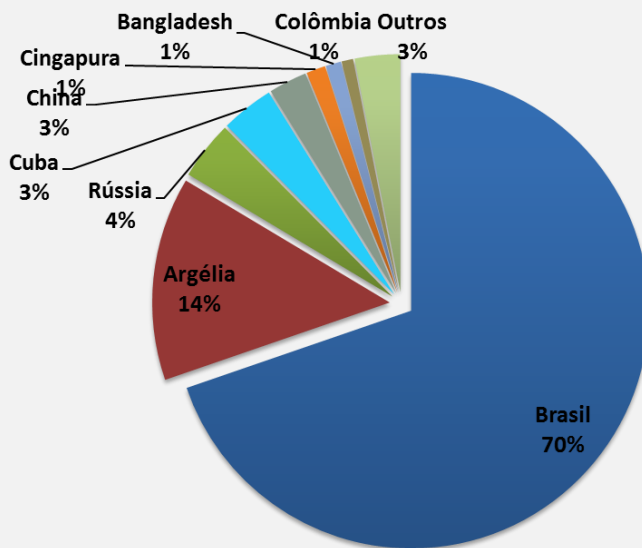

Quantidade Total = 183.572.191 KG
Valor Total = 566.458.965 US\$
Preço Médio = 3,09 US\$ /KG
2015 ⇒ 2016 = +24%

URUGUAY

ARGENTINA

FRANÇA

Quantidade Total = 126.616.250 KG
Valor Total = 316.230.352 US\$
Preço Médio = 2,50 US\$ /KG
2015 ⇒ 2016 = +32%

Top 20 - Maiores exportadores de LPI - 2016

País	Peso líquido (kg)	Valor(US\$)
Nova Zelândia	1.362.653.889	3.171.250.047
Países Baixos	183.572.191	566.458.965
Uruguai	126.504.550	316.230.352
Argentina	109.555.991	294.335.541
França	71.278.716	200.041.691
Austrália	68.516.076	224.002.078
EAU	66.860.512	278.092.898
Bélgica	65.450.938	148.488.422
Alemanha	63.082.502	182.949.470
Dinamarca	58.457.554	191.017.273
Omã	57.369.402	172.359.380
EUA	55.832.286	120.915.740
Irlanda	52.962.310	127.552.112
Cingapura	49.088.149	98.866.248
Reino Unido	32.714.302	103.918.638
Suécia	31.333.743	72.756.238
Belarus	28.319.161	84.661.800
México	19.812.227	58.969.836
Polônia	17.040.178	36.511.378
Malásia	15.801.547	43.947.481

Preço médio do Kg de LPI exportado em US\$ - 2016

RANKING – TOP 20

Quantidade Total = **1.362.653.889 KG**

Valor Total = **3.171.250.047 US\$**

Preço Médio = **2,33 US\$ /KG**

2015 ⇒ **2016** = **- 2,2 %**

Quantidade Total = **183.572.191 KG**

Valor Total = **566.458.965 US\$**

Preço Médio = **3,09 US\$ /KG**

2015 ⇒ **2016** = **+ 24 %**

Quantidade Total = **126.616.250 KG**

Valor Total = **316.230.352 US\$**