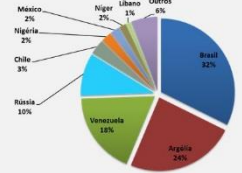

Preço médio do Kg de LPI exportado em US\$ - 2016

MAPAS – TOP 5

NOVA ZELÂNDIA

PAÍSES BAIXO

Quantidade Total = 1.362.653.889 KG
Valor Total = 3.171.250.047 US\$
Preço Médio = 2,33 US\$ /KG
2015 ⇒ 2016 = -2,2%

Quantidade Total = 183.572.191 KG
Valor Total = 566.458.965 US\$
Preço Médio = 3,09 US\$ /KG
2015 ⇒ 2016 = +24%

URUGUAY

ARGENTINA

FRANÇA

Quantidade Total = 126.616.250 KG
Valor Total = 316.230.352 US\$
Preço Médio = 2,50 US\$ /KG
2015 ⇒ 2016 = +32%

Quantidade Total = 109.555.991 KG
Valor Total = 294.335.541 US\$
Preço Médio = 2,69 US\$ /KG
2015 ⇒ 2016 = -21%

Quantidade Total = 71.278.716 KG
Valor Total = 200.041.691 US\$
Preço Médio = 2,81 US\$ /KG
2015 ⇒ 2016 = +1,3%

Top 20 - Maiores exportadores de LPI - 2016

País	Peso líquido (kg)	Valor(US\$)
Nova Zelândia	1.362.653.889	3.171.250.047
Países Baixos	183.572.191	566.458.965
Uruguai	126.504.550	316.230.352
Argentina	109.555.991	294.335.541
França	71.278.716	200.041.691
Austrália	68.516.076	224.002.078
EAU	66.860.512	278.092.898
Bélgica	65.450.938	148.488.422
Alemanha	63.082.502	182.949.470
Dinamarca	58.457.554	191.017.273
Omã	57.369.402	172.359.380
EUA	55.832.286	120.915.740
Irlanda	52.962.310	127.552.112
Cingapura	49.088.149	98.866.248
Reino Unido	32.714.302	103.918.638
Suécia	31.333.743	72.756.238
Belarus	28.319.161	84.661.800
México	19.812.227	58.969.836
Polônia	17.040.178	36.511.378
Malásia	15.801.547	43.947.481