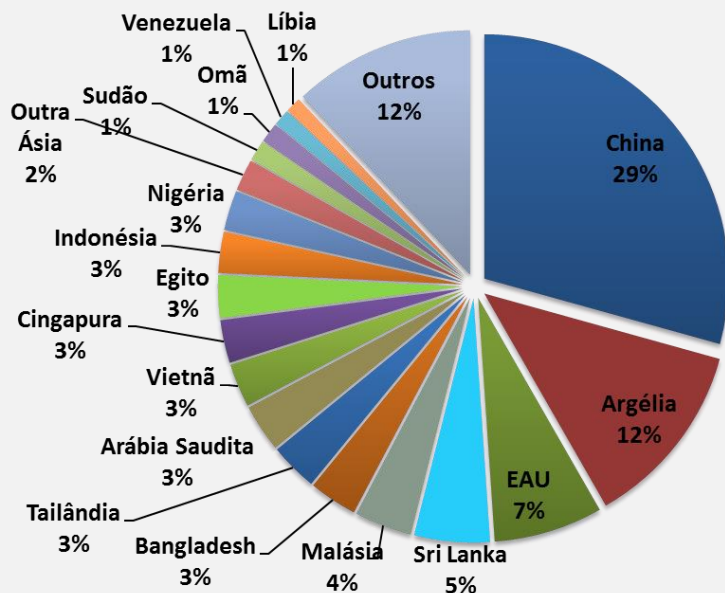

Preço médio do Kg de LPI exportado em US\$ - 2016

MAPAS – TOP 5

NOVA ZELÂNDIA

PAÍSES BAIXO

Quantidade Total = 1.362.653.889 KG
Valor Total = 3.171.250.047 US\$
Preço Médio = 2,33 US\$ /KG
2015 ⇒ 2016 = -2,2%

Quantidade Total = 183.572.191 KG
Valor Total = 566.458.965 US\$
Preço Médio = 3,09 US\$ /KG
2015 ⇒ 2016 = +24%

URUGUAY

ARGENTINA

FRANÇA

Quantidade Total = 126.616.250 KG
Valor Total = 316.230.352 US\$
Preço Médio = 2,50 US\$ /KG
2015 ⇒ 2016 = +32%

Top 20 - Maiores exportadores de LPI - 2016

País	Peso líquido (kg)	Valor(US\$)
Nova Zelândia	1.362.653.889	3.171.250.047
Países Baixos	183.572.191	566.458.965
Uruguai	126.504.550	316.230.352
Argentina	109.555.991	294.335.541
França	71.278.716	200.041.691
Austrália	68.516.076	224.002.078
EAU	66.860.512	278.092.898
Bélgica	65.450.938	148.488.422
Alemanha	63.082.502	182.949.470
Dinamarca	58.457.554	191.017.273
Omã	57.369.402	172.359.380
EUA	55.832.286	120.915.740
Irlanda	52.962.310	127.552.112
Cingapura	49.088.149	98.866.248
Reino Unido	32.714.302	103.918.638
Suécia	31.333.743	72.756.238
Belarus	28.319.161	84.661.800
México	19.812.227	58.969.836
Polônia	17.040.178	36.511.378
Malásia	15.801.547	43.947.481

Preço médio do Kg de LPI exportado em US\$ - 2016

RANKING – TOP 20

Quantidade Total = **1.362.653.889 KG**

Valor Total = **3.171.250.047 US\$**

Preço Médio = **2,33 US\$ /KG**

2015 ⇒ **2016** = **- 2,2 %**