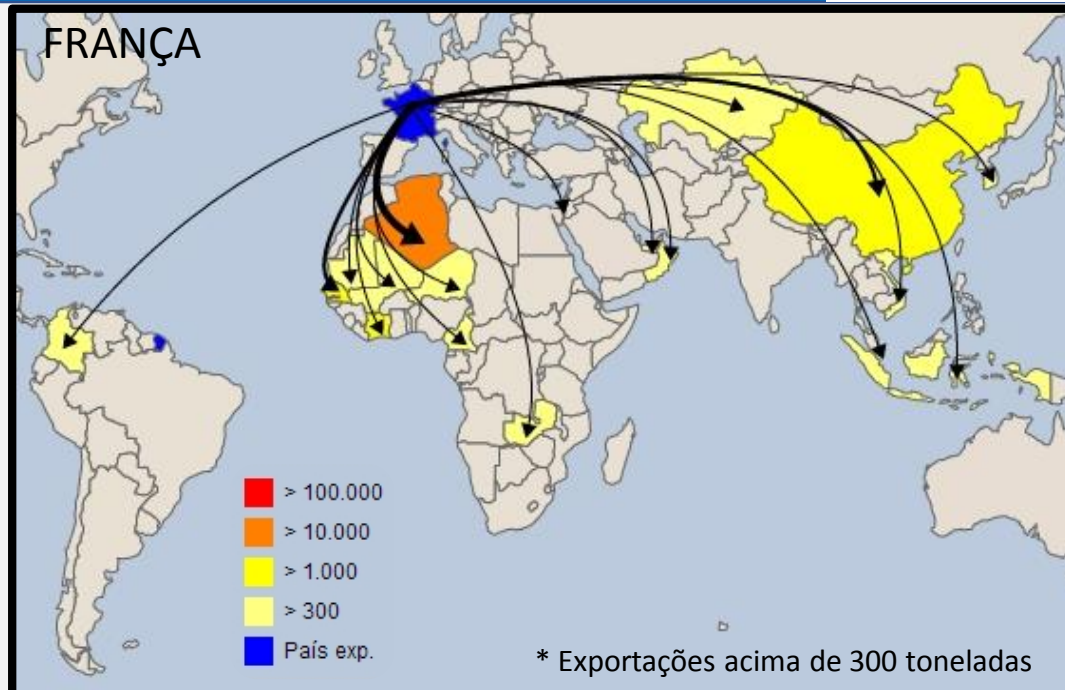

Preço médio do Kg de LPI exportado em US\$ - 2016

MAPAS – TOP 5

NOVA ZELÂNDIA

PAÍSES BAIXO

Quantidade Total = 1.362.653.889 KG
Valor Total = 3.171.250.047 US\$
Preço Médio = 2,33 US\$ /KG
2015 ⇒ 2016 = -2,2%

Top 20 - Maiores exportadores de LPI - 2016

País	Peso líquido (kg)	Valor(US\$)
Nova Zelândia	1.362.653.889	3.171.250.047
Países Baixos	183.572.191	566.458.965
Uruguai	126.504.550	316.230.352
Argentina	109.555.991	294.335.541
França	71.278.716	200.041.691
Austrália	68.516.076	224.002.078
EAU	66.860.512	278.092.898
Bélgica	65.450.938	148.488.422
Alemanha	63.082.502	182.949.470
Dinamarca	58.457.554	191.017.273
Omã	57.369.402	172.359.380
EUA	55.832.286	120.915.740
Irlanda	52.962.310	127.552.112
Cingapura	49.088.149	98.866.248
Reino Unido	32.714.302	103.918.638
Suécia	31.333.743	72.756.238
Belarus	28.319.161	84.661.800
México	19.812.227	58.969.836
Polônia	17.040.178	36.511.378
Malásia	15.801.547	43.947.481

Preço médio do Kg de LPI exportado em US\$ - 2016

RANKING – TOP 20

Quantidade Total = **1.362.653.889 KG**

Valor Total = **3.171.250.047 US\$**

Preço Médio = **2,33 US\$ /KG**

2015 ⇒ **2016** = **- 2,2 %**

Preço Médio = **2,50 US\$ /KG**

2015 \implies **2016** = **+ 32 %**

Quantidade Total = **109.555.991 KG**

Valor Total = **294.335.541 US\$**

Preço Médio = **2,69 US\$ /KG**

2015 \implies **2016** = **- 21 %**