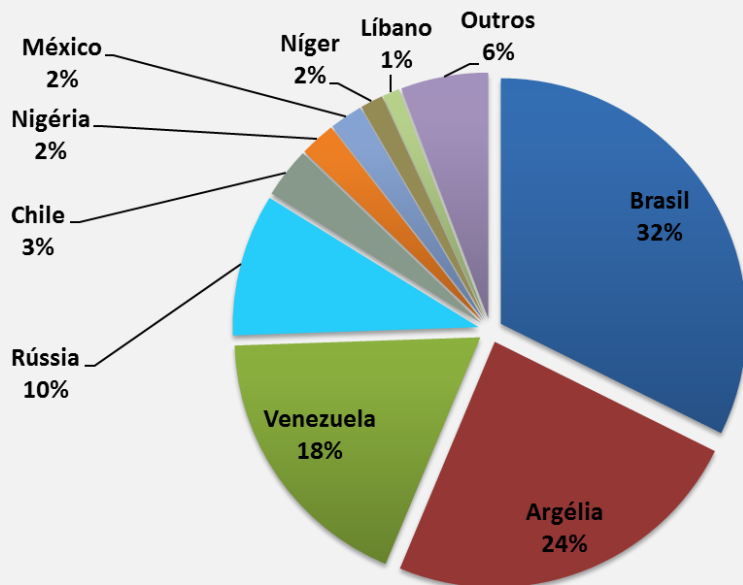

Quantidade Total = **109.555.991 KG**

Valor Total = **294.335.541 US$**

Preço Médio = **2,69 US$ /KG**

2015 $\implies$ **2016** = **- 21 %**