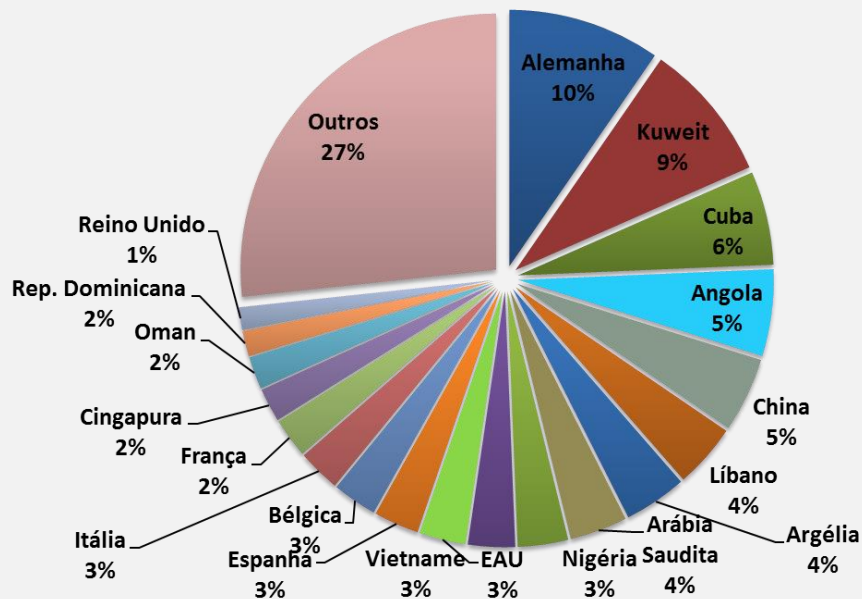

Top 20 - Maiores exportadores de LPI - 2016

País	Peso líquido (kg)	Valor(US\$)
Nova Zelândia	1.362.653.889	3.171.250.047
Países Baixos	183.572.191	566.458.965
Uruguai	126.504.550	316.230.352
Argentina	109.555.991	294.335.541
França	71.278.716	200.041.691
Austrália	68.516.076	224.002.078
EAU	66.860.512	278.092.898
Bélgica	65.450.938	148.488.422
Alemanha	63.082.502	182.949.470
Dinamarca	58.457.554	191.017.273
Omã	57.369.402	172.359.380
EUA	55.832.286	120.915.740
Irlanda	52.962.310	127.552.112
Cingapura	49.088.149	98.866.248
Reino Unido	32.714.302	103.918.638
Suécia	31.333.743	72.756.238
Belarus	28.319.161	84.661.800
México	19.812.227	58.969.836
Polônia	17.040.178	36.511.378
Malásia	15.801.547	43.947.481

Preço médio do Kg de LPI exportado em US\$ - 2016

RANKING – TOP 20

Quantidade Total = **1.362.653.889 KG**

Valor Total = **3.171.250.047 US\$**

Preço Médio = **2,33 US\$ /KG**

2015 ⇒ **2016** = **- 2,2 %**

Quantidade Total = **183.572.191 KG**

Valor Total = **566.458.965 US\$**

Preço Médio = **3,09 US\$ /KG**

2015 ⇒ **2016** = **+ 24 %**

Quantidade Total = **126.616.250 KG**

Valor Total = **316.230.352 US\$**