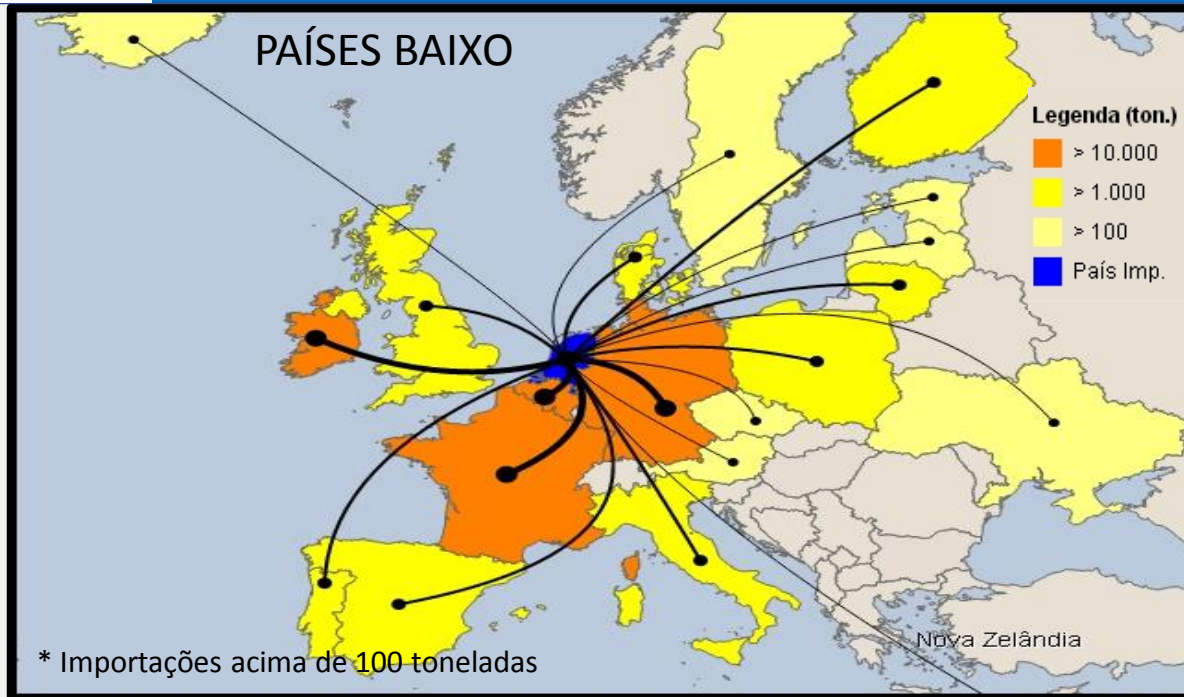

Quantidade Total = **140.354.796 KG**

Valor Total = **440.077.040 US$**

Preço Médio = **3,14 US$ /KG**

2015 ⇒ 2016 = + 13 %