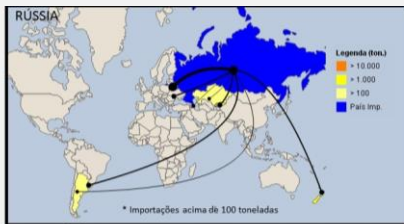

RÚSSIA

Quantidade Total = 92.978.957 KG
Valor Total = 349.761.378 US$
Preço Médio = 3,76 US$ /KG
2015 ⇒ 2016 = + 5,1 %