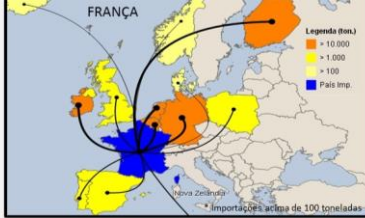

TerraViva.com.br

O site para o agronegócio do leite

Importações de Manteiga- 2016

G100[®]

RANKING - TOP 20

Fonte: Comtrade - Elab. www.terraviva.com.br

Top 20 - Maiores importadores de Manteiga - 2016

Preço médio do Kg de Manteiga importado em US\$ - 2016

MAPAS - TOP 5

FRANÇA

Quantidade Total = 171.541.497 KG
Valor Total = 573.493.162 US\$
Preço Médio = 3,34 US\$ /KG
2015 ⇒ 2016 = + 4,3 %

PAÍSES BAIXOS

Quantidade Total = 140.354.796 KG
Valor Total = 440.077.040 US\$
Preço Médio = 3,14 US\$ /KG
2015 ⇒ 2016 = + 13 %