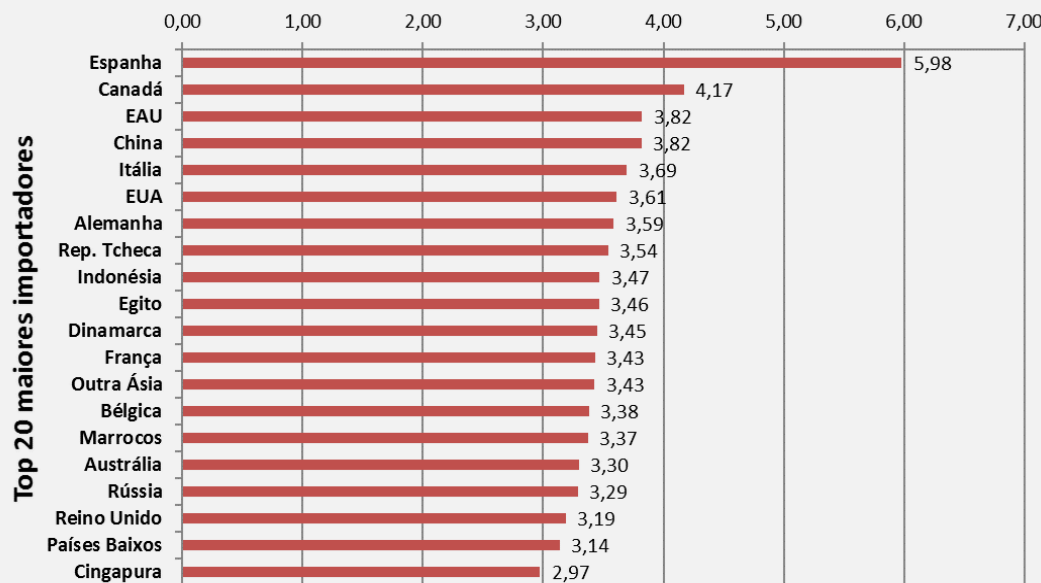

ALEMANHA

Quantidade Total = 123.367.814 KG
Valor Total = 418.169.840 US\$
Preço Médio = 3,39 US\$ /KG
2015 ⇒ 2016 = - 7,6 %

RÚSSIA

Quantidade Total = 92.978.957 KG
Valor Total = 349.761.378 US\$
Preço Médio = 3,76 US\$ /KG
2015 ⇒ 2016 = + 5,1 %

BÉLGICA

Quantidade Total = 88.963.781 KG
Valor Total = 301.287.135 US\$
Preço Médio = 3,39 US\$ /KG
2015 ⇒ 2016 = - 1,5 %

Top 20 - Maiores importadores de Manteiga - 2016

Preço médio do Kg de Manteiga importado em US\$ - 2016

País	Peso líquido (kg)	Valor(US\$)
França	168.442.514	577.914.840
Países Baixos	140.354.796	440.077.040
Alemanha	129.388.403	464.254.111
Rússia	121.499.276	399.661.865
Bélgica	90.351.103	305.490.729
Reino Unido	88.472.522	282.106.039
China	73.638.464	281.143.401
Itália	54.331.485	200.738.009
EUA	40.051.000	144.610.847
Egito	36.694.097	127.092.154
Marrocos	21.854.670	73.703.235
Austrália	20.922.362	68.948.838
Canadá	20.152.426	84.061.768
Rep. Tcheca	19.165.383	67.865.988
Espanha	18.738.504	112.007.121
Cingapura	18.224.131	54.150.981
Outra Ásia	18.222.624	62.418.438
Indonésia	15.793.531	54.770.222
EAU	11.965.926	45.699.973
Dinamarca	11.023.470	38.012.767