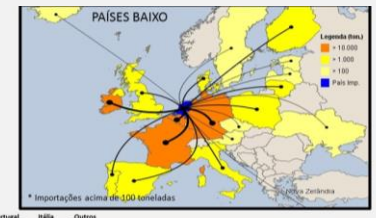

TerraViva.com.br

O site para o agronegócio do leite

Importações de Manteiga- 2016

G100[®]

RANKING - TOP 20

Fonte: Comtrade - Elab. www.terraviva.com.br

Top 20 - Maiores importadores de Manteiga - 2016

Preço médio do Kg de Manteiga importado em US\$ - 2016

MAPAS - TOP 5

FRANÇA

Quantidade Total = 171.541.497 KG
Valor Total = 573.493.162 US\$
Preço Médio = 3,34 US\$ /KG
2015 ⇒ 2016 = + 4,3 %

PAÍSES BAIXOS

Quantidade Total = 140.354.796 KG
Valor Total = 440.077.040 US\$
Preço Médio = 3,14 US\$ /KG
2015 ⇒ 2016 = + 13 %