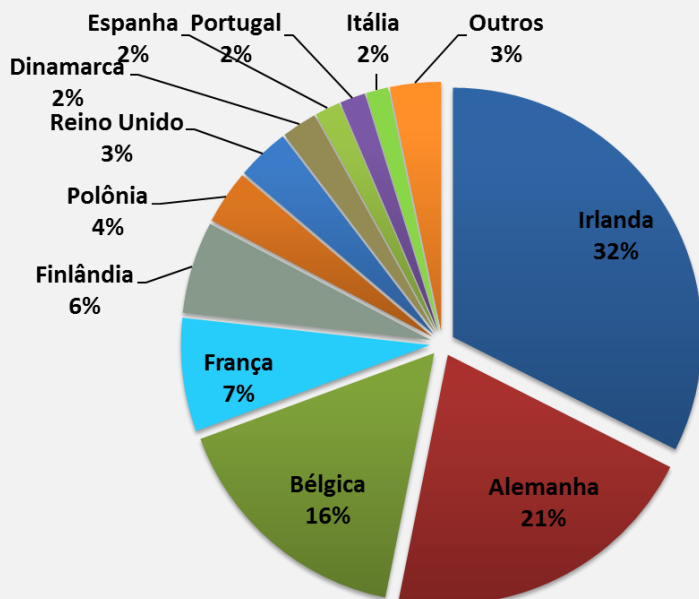

MAPAS - TOP 5

FRANÇA

Quantidade Total = 171.541.497 KG
Valor Total = 573.493.162 US\$
Preço Médio = 3,34 US\$ /KG
2015 ⇒ 2016 = + 4,3 %

PAÍSES BAIXOS

Quantidade Total = 140.354.796 KG
Valor Total = 440.077.040 US\$
Preço Médio = 3,14 US\$ /KG
2015 ⇒ 2016 = + 13 %

BÉLGICA

Quantidade Total = 88.963.781 KG
Valor Total = 301.287.135 US\$
Preço Médio = 3,39 US\$ /KG
2015 ⇒ 2016 = - 1,5 %

Top 20 - Maiores importadores de Manteiga - 2016

Preço médio do Kg de Manteiga importado em US\$ - 2016

País	Peso líquido (kg)	Valor(US\$)
França	168.442.514	577.914.840
Países Baixos	140.354.796	440.077.040
Alemanha	129.388.403	464.254.111
Rússia	121.499.276	399.661.865
Bélgica	90.351.103	305.490.729
Reino Unido	88.472.522	282.106.039
China	73.638.464	281.143.401
Itália	54.331.485	200.738.009
EUA	40.051.000	144.610.847
Egito	36.694.097	127.092.154
Marrocos	21.854.670	73.703.235
Austrália	20.922.362	68.948.838
Canadá	20.152.426	84.061.768
Rep. Tcheca	19.165.383	67.865.988
Espanha	18.738.504	112.007.121
Cingapura	18.224.131	54.150.981
Outra Ásia	18.222.624	62.418.438
Indonésia	15.793.531	54.770.222
EAU	11.965.926	45.699.973
Dinamarca	11.023.470	38.012.767

Quantidade Total = **171.541.497 KG**

Valor Total = **573.493.162 US\$**

Preço Médio = **3,34 US\$ /KG**

2015 ⇒ 2016 = + 4,3 %

Quantidade Total = **140.354.796 KG**

Valor Total = **440.077.040 US\$**

Preço Médio = **3,14 US\$ /KG**