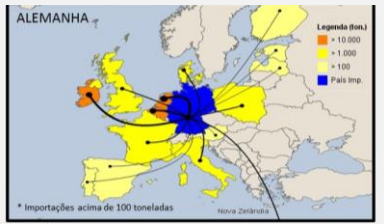

ALEMANHA

Quantidade Total = 123.367.814 KG
Valor Total = 418.169.840 US$
Preço Médio = 3,39 US$ /KG
2015 ⇒ 2016 = - 7,6 %