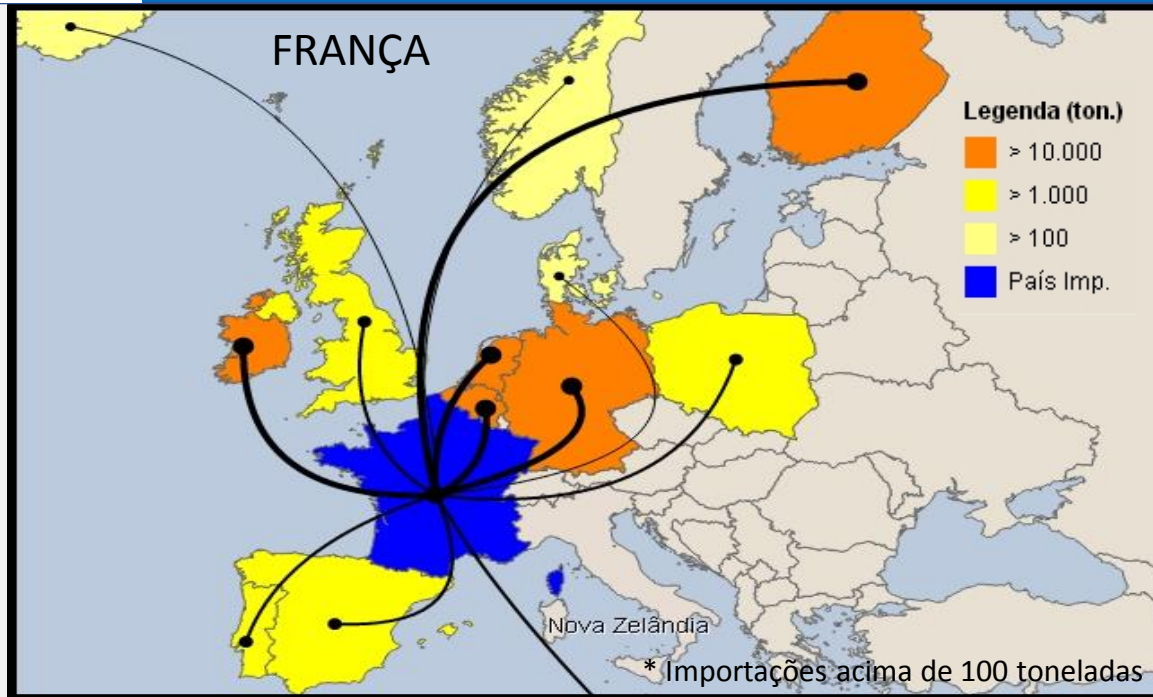

País	Peso líquido (kg)	Valor(US\$)
França	168.442.514	577.914.840
Países Baixos	140.354.796	440.077.040
Alemanha	129.388.403	464.254.111
Rússia	121.499.276	399.661.865
Bélgica	90.351.103	305.490.729
Reino Unido	88.472.522	282.106.039
China	73.638.464	281.143.401
Itália	54.331.485	200.738.009
EUA	40.051.000	144.610.847
Egito	36.694.097	127.092.154
Marrocos	21.854.670	73.703.235
Austrália	20.922.362	68.948.838
Canadá	20.152.426	84.061.768
Rep. Tcheca	19.165.383	67.865.988
Espanha	18.738.504	112.007.121
Cingapura	18.224.131	54.150.981
Outra Ásia	18.222.624	62.418.438
Indonésia	15.793.531	54.770.222
EAU	11.965.926	45.699.973
Dinamarca	11.023.470	38.012.767