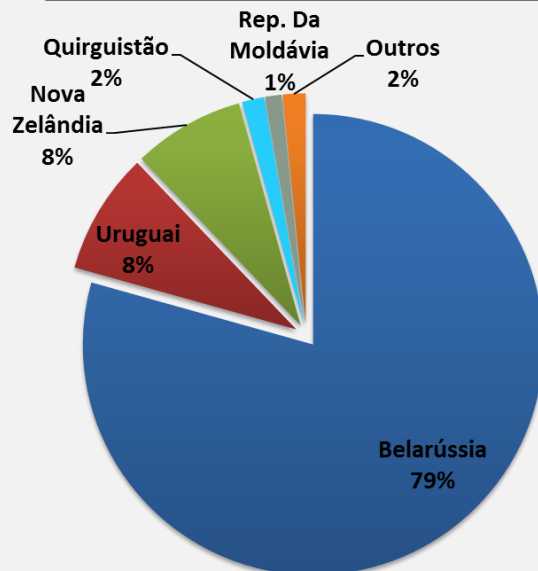

2015 ⇒ 2016 = + 13 %

Quantidade Total = **123.367.814 KG**

Valor Total = **418.169.840 US\$**

Preço Médio = **3,39 US\$ /KG**

2015 ⇒ 2016 = -7,6%

Quantidade Total = **92.978.957 KG**

Valor Total = **349.761.378 US\$**