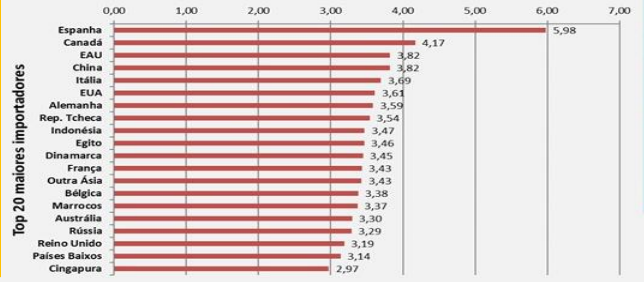

TerraViva.com.br

O site para o agronegócio do leite

Importações de Manteiga- 2016

G100[®]

RANKING - TOP 20

Fonte: Comtrade - Elab. www.terraviva.com.br

Top 20 - Maiores importadores de Manteiga - 2016

Preço médio do Kg de Manteiga importado em US\$ - 2016

MAPAS - TOP 5

FRANÇA

Quantidade Total = 171.541.497 KG
Valor Total = 573.493.162 US\$
Preço Médio = 3,34 US\$ /KG
2015 ⇒ 2016 = + 4,3 %

PAÍSES BAIXOS

Quantidade Total = 140.354.796 KG
Valor Total = 440.077.040 US\$
Preço Médio = 3,14 US\$ /KG
2015 ⇒ 2016 = + 13 %

ALEMANHA

Quantidade Total = 123.367.814 KG
Valor Total = 418.169.840 US\$
Preço Médio = 3,39 US\$ /KG
2015 ⇒ 2016 = - 7,6 %

RÚSSIA

Quantidade Total = 92.978.957 KG
Valor Total = 349.761.378 US\$
Preço Médio = 3,76 US\$ /KG
2015 ⇒ 2016 = + 5,1 %

2015 ⇒ 2016 = + 13 %

Quantidade Total = **123.367.814 KG**

Valor Total = **418.169.840 US\$**

Preço Médio = **3,39 US\$ /KG**

2015 ⇒ 2016 = -7,6%

Quantidade Total = **92.978.957 KG**

Valor Total = **349.761.378 US\$**