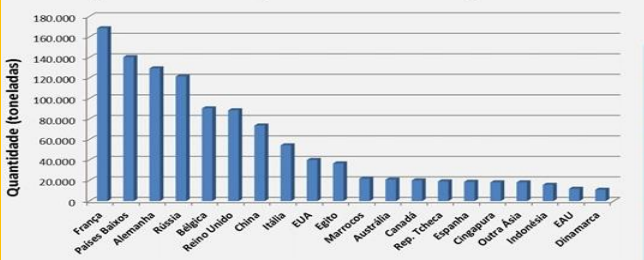

TerraViva.com.br

O site para o agronegócio do leite

Importações de Manteiga- 2016

G100[®]

RANKING - TOP 20

Fonte: Comtrade - Elab. www.terraviva.com.br

Top 20 - Maiores importadores de Manteiga - 2016

Preço médio do Kg de Manteiga importado em US\$ - 2016

MAPAS - TOP 5

FRANÇA

Quantidade Total = 171.541.497 KG
Valor Total = 573.493.162 US\$
Preço Médio = 3,34 US\$ /KG
2015 ⇒ 2016 = + 4,3 %

PAÍSES BAIXOS

Quantidade Total = 140.354.796 KG
Valor Total = 440.077.040 US\$
Preço Médio = 3,14 US\$ /KG
2015 ⇒ 2016 = + 13 %

ALEMANHA

Quantidade Total = 123.367.814 KG
Valor Total = 418.169.840 US\$
Preço Médio = 3,39 US\$ /KG
2015 ⇒ 2016 = - 7,6 %

RÚSSIA

Quantidade Total = 92.978.957 KG
Valor Total = 349.761.378 US\$
Preço Médio = 3,76 US\$ /KG
2015 ⇒ 2016 = + 5,1 %

2015 ⇒ 2016 = + 13 %

Quantidade Total = **123.367.814 KG**

Valor Total = **418.169.840 US\$**

Preço Médio = **3,39 US\$ /KG**

2015 ⇒ 2016 = -7,6%

Quantidade Total = **92.978.957 KG**

Valor Total = **349.761.378 US\$**