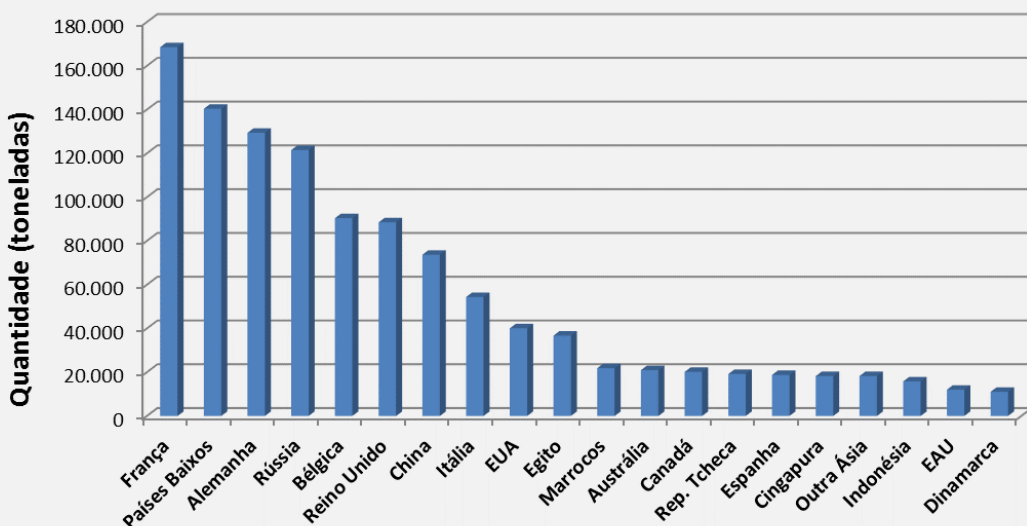

MAPAS - TOP 5

FRANÇA

Quantidade Total = 171.541.497 KG
Valor Total = 573.493.162 US\$
Preço Médio = 3,34 US\$ /KG
2015 ⇒ 2016 = + 4,3 %

PAÍSES BAIXOS

Quantidade Total = 140.354.796 KG
Valor Total = 440.077.040 US\$
Preço Médio = 3,14 US\$ /KG
2015 ⇒ 2016 = + 13 %

ALEMANHA

Quantidade Total = 123.367.814 KG
Valor Total = 418.169.840 US\$
Preço Médio = 3,39 US\$ /KG
2015 ⇒ 2016 = - 7,6 %

RÚSSIA

Quantidade Total = 92.978.957 KG
Valor Total = 349.761.378 US\$
Preço Médio = 3,76 US\$ /KG
2015 ⇒ 2016 = + 5,1 %

BÉLGICA

Quantidade Total = 88.963.781 KG
Valor Total = 301.287.135 US\$
Preço Médio = 3,39 US\$ /KG
2015 ⇒ 2016 = - 1,5 %

Top 20 - Maiores importadores de Manteiga - 2016

Preço médio do Kg de Manteiga importado em US\$ - 2016