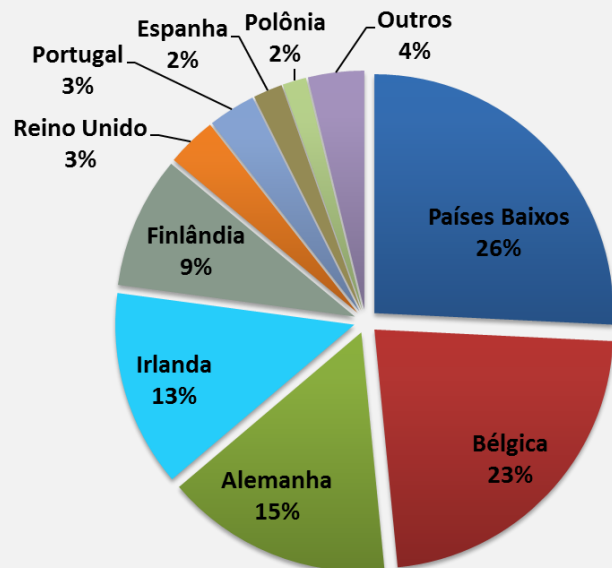

MAPAS - TOP 5

FRANÇA

Quantidade Total = 171.541.497 KG
Valor Total = 573.493.162 US\$
Preço Médio = 3,34 US\$ /KG
2015 ⇒ 2016 = + 4,3 %

PAÍSES BAIXOS

Quantidade Total = 140.354.796 KG
Valor Total = 440.077.040 US\$
Preço Médio = 3,14 US\$ /KG
2015 ⇒ 2016 = + 13 %

ALEMANHA

Quantidade Total = 123.367.814 KG
Valor Total = 418.169.840 US\$
Preço Médio = 3,39 US\$ /KG
2015 ⇒ 2016 = - 7,6 %

RÚSSIA

Quantidade Total = 92.978.957 KG
Valor Total = 349.761.378 US\$
Preço Médio = 3,76 US\$ /KG
2015 ⇒ 2016 = + 5,1 %

BÉLGICA

Quantidade Total = 88.963.781 KG
Valor Total = 301.287.135 US\$
Preço Médio = 3,39 US\$ /KG
2015 ⇒ 2016 = - 1,5 %

Top 20 - Maiores importadores de Manteiga - 2016

Preço médio do Kg de Manteiga importado em US\$ - 2016

País	Peso líquido (kg)	Valor(US\$)
França	168.442.514	577.914.840
Países Baixos	140.354.796	440.077.040
Alemanha	129.388.403	464.254.111
Rússia	121.499.276	399.661.865
Bélgica	90.351.103	305.490.729
Reino Unido	88.472.522	282.106.039
China	73.638.464	281.143.401
Itália	54.331.485	200.738.009
EUA	40.051.000	144.610.847
Egito	36.694.097	127.092.154
Marrocos	21.854.670	73.703.235
Austrália	20.922.362	68.948.838
Canadá	20.152.426	84.061.768
Rep. Tcheca	19.165.383	67.865.988
Espanha	18.738.504	112.007.121
Cingapura	18.224.131	54.150.981
Outra Ásia	18.222.624	62.418.438
Indonésia	15.793.531	54.770.222
EAU	11.965.926	45.699.973
Dinamarca	11.023.470	38.012.767