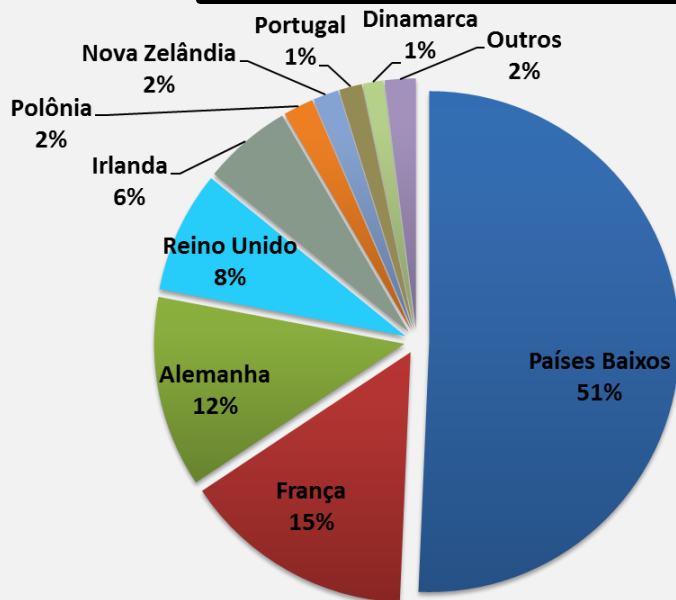

Quantidade Total = **171.541.497 KG**

Valor Total = **573.493.162 US\$**

Preço Médio = **3,34 US\$ /KG**

2015 ⇒ 2016 = + 4,3 %

Quantidade Total = **140.354.796 KG**

Valor Total = **440.077.040 US\$**

Preço Médio = **3,14 US\$ /KG**

2015 ⇒ 2016 = + 13 %

Quantidade Total = **123.367.814 KG**

Valor Total = **418.169.840 US\$**

Preço Médio = **3,39 US\$ /KG**

2015 ⇒ 2016 = -7,6%

Quantidade Total = **92.978.957 KG**

Valor Total = **349.761.378 US\$**

Preço Médio = **3,76 US\$ /KG**

2015 ⇒ 2016 = + 5,1 %

Quantidade Total = **88.963.781 KG**

Valor Total = **301.287.135 US\$**

Preço Médio = **3,39 US\$ /KG**

2015 ⇒ 2016 = - 1,5 %