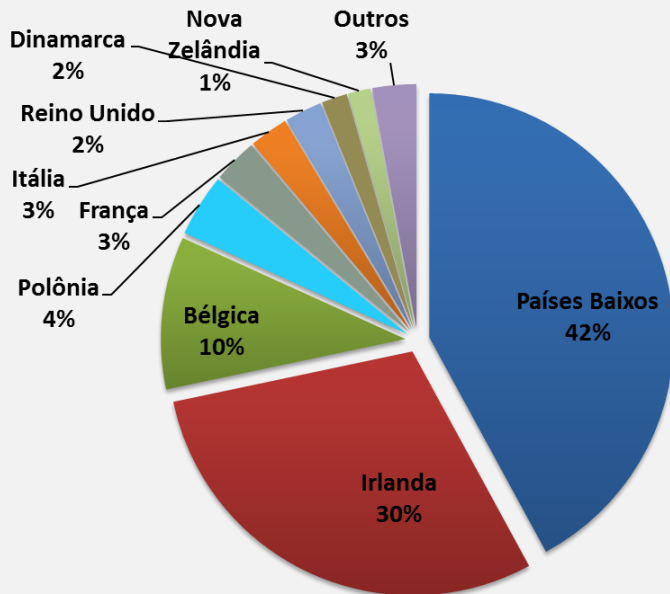

MAPAS - TOP 5

FRANÇA

Quantidade Total = 171.541.497 KG
Valor Total = 573.493.162 US\$
Preço Médio = 3,34 US\$ /KG
2015 ⇒ 2016 = + 4,3 %

PAÍSES BAIXOS

Quantidade Total = 140.354.796 KG
Valor Total = 440.077.040 US\$
Preço Médio = 3,14 US\$ /KG
2015 ⇒ 2016 = + 13 %

País	Peso líquido (kg)	Valor(US\$)
França	168.442.514	577.914.840
Países Baixos	140.354.796	440.077.040
Alemanha	129.388.403	464.254.111
Rússia	121.499.276	399.661.865
Bélgica	90.351.103	305.490.729
Reino Unido	88.472.522	282.106.039
China	73.638.464	281.143.401
Itália	54.331.485	200.738.009
EUA	40.051.000	144.610.847
Egito	36.694.097	127.092.154
Marrocos	21.854.670	73.703.235
Austrália	20.922.362	68.948.838
Canadá	20.152.426	84.061.768
Rep. Tcheca	19.165.383	67.865.988
Espanha	18.738.504	112.007.121
Cingapura	18.224.131	54.150.981
Outra Ásia	18.222.624	62.418.438
Indonésia	15.793.531	54.770.222
EAU	11.965.926	45.699.973
Dinamarca	11.023.470	38.012.767

Quantidade Total = **171.541.497 KG**

Valor Total = **573.493.162 US\$**

Preço Médio = **3,34 US\$ /KG**

2015 ⇒ 2016 = + 4,3 %

Quantidade Total = **140.354.796 KG**

Valor Total = **440.077.040 US\$**

Preço Médio = **3,14 US\$ /KG**

2015 ⇒ 2016 = + 13 %

Quantidade Total = **123.367.814 KG**

Valor Total = **418.169.840 US\$**

Preço Médio = **3,39 US\$ /KG**

2015 ⇒ 2016 = -7,6%

Quantidade Total = **92.978.957 KG**

Valor Total = **349.761.378 US\$**