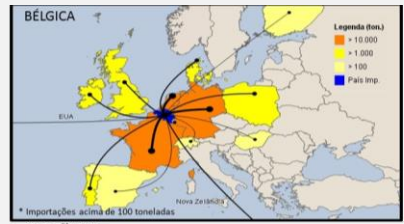

BÉLGICA

Quantidade Total = 88.963.781 KG
Valor Total = 301.287.135 US$
Preço Médio = 3,39 US$ /KG
2015 ⇒ 2016 = - 1,5 %