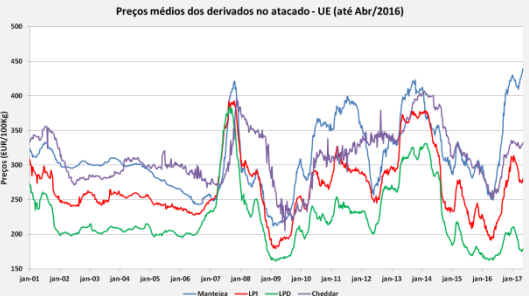

Preço Mundo

Preço UE

Preço EUA

Preço Oceania

Preço do leite pago ao produtor no Mundo

*

* : previsão
Fonte: CEPEA, USDA, CLAL, AHDB

Preço de leite cru de vaca na Europa - Abril 2017

UE - Preços médios de leite cru

* : previsão

Fonte: AHDB

Preços médios dos derivados no atacado - UE (até Abr/2016)

Preços médios dos derivados no atacado - UE
(2 últimos anos)

EUA - Preços médios de leite cru