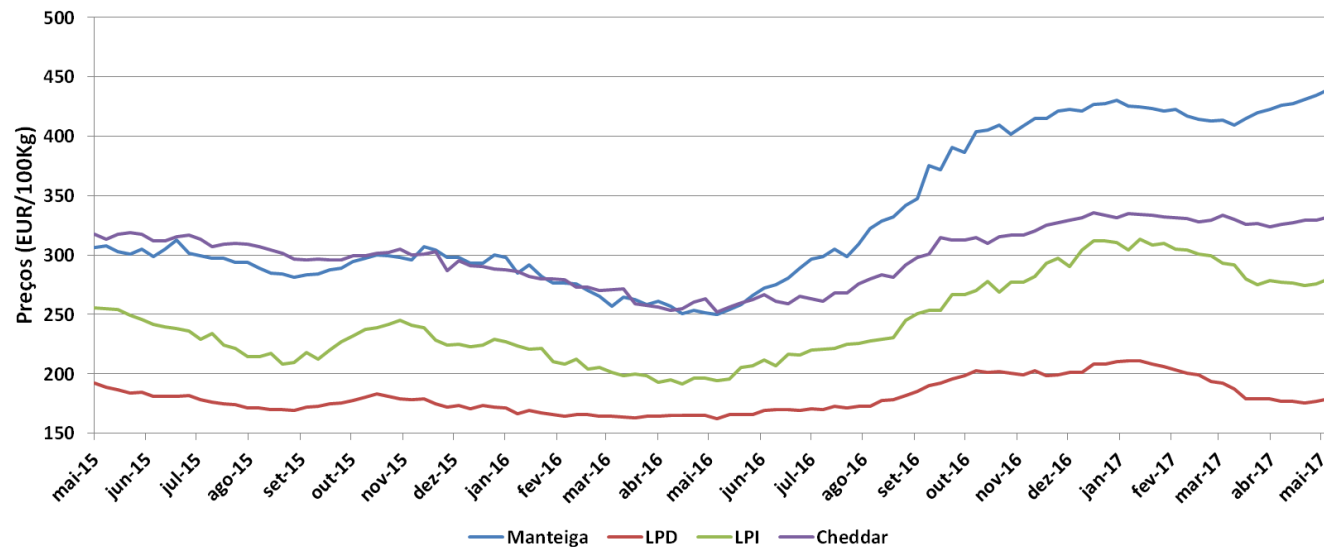

UE - Preços médios de leite cru

* : previsão

Fonte: AHDB

Preços médios dos derivados no atacado - UE (até Abr/2016)

Preços médios dos derivados no atacado - UE
(2 últimos anos)

EUA - Preços médios de leite cru

* : previsão

Fonte: USDA

Preços médios dos derivados no atacado - EUA (até Abr/2017)

Preços médios dos derivados no atacado - EUA (2 últimos anos)

NZ - Preços médios de leite cru

* : previsão

Fonte: CLAL

Preços médios dos derivados no atacado - Oceania (até Abr/2017)