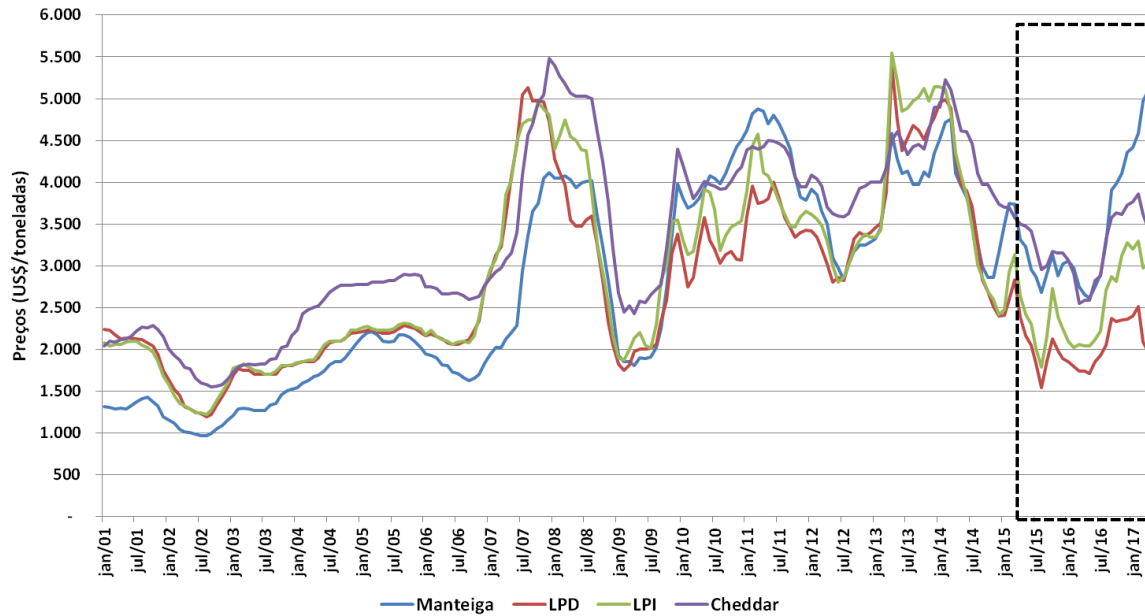

UE - Preços médios de leite cru

* : previsão

Fonte: AHDB

Preços médios dos derivados no atacado - UE (até Abr/2016)

Preços médios dos derivados no atacado - UE
(2 últimos anos)

EUA - Preços médios de leite cru

* : previsão

Fonte: USDA

Preços médios dos derivados no atacado - EUA (até Abr/2017)

Preços médios dos derivados no atacado - EUA (2 últimos anos)

NZ - Preços médios de leite cru

* : previsão

Fonte: CLAL

Preços médios dos derivados no atacado - Oceania (até Abr/2017)