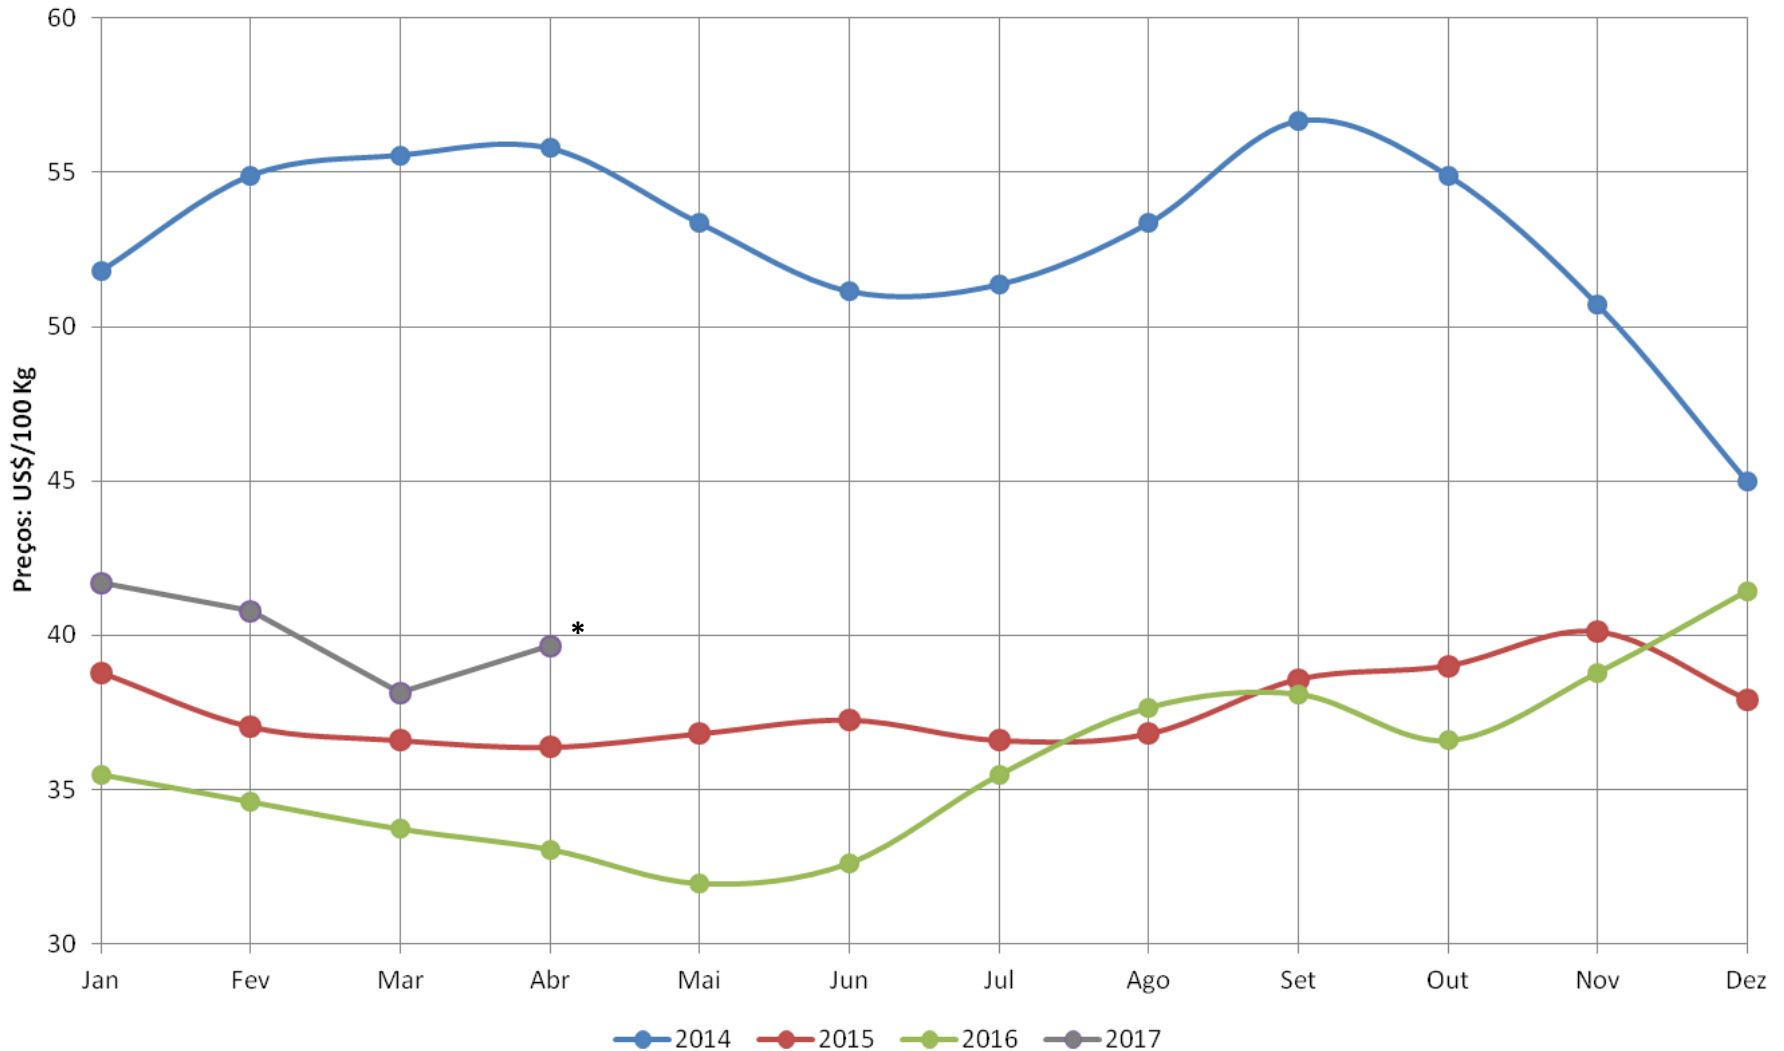

UE - Preços médios de leite cru

* : previsão

Fonte: AHDB

Preços médios dos derivados no atacado - UE (até Abr/2016)

Preços médios dos derivados no atacado - UE
(2 últimos anos)

EUA - Preços médios de leite cru