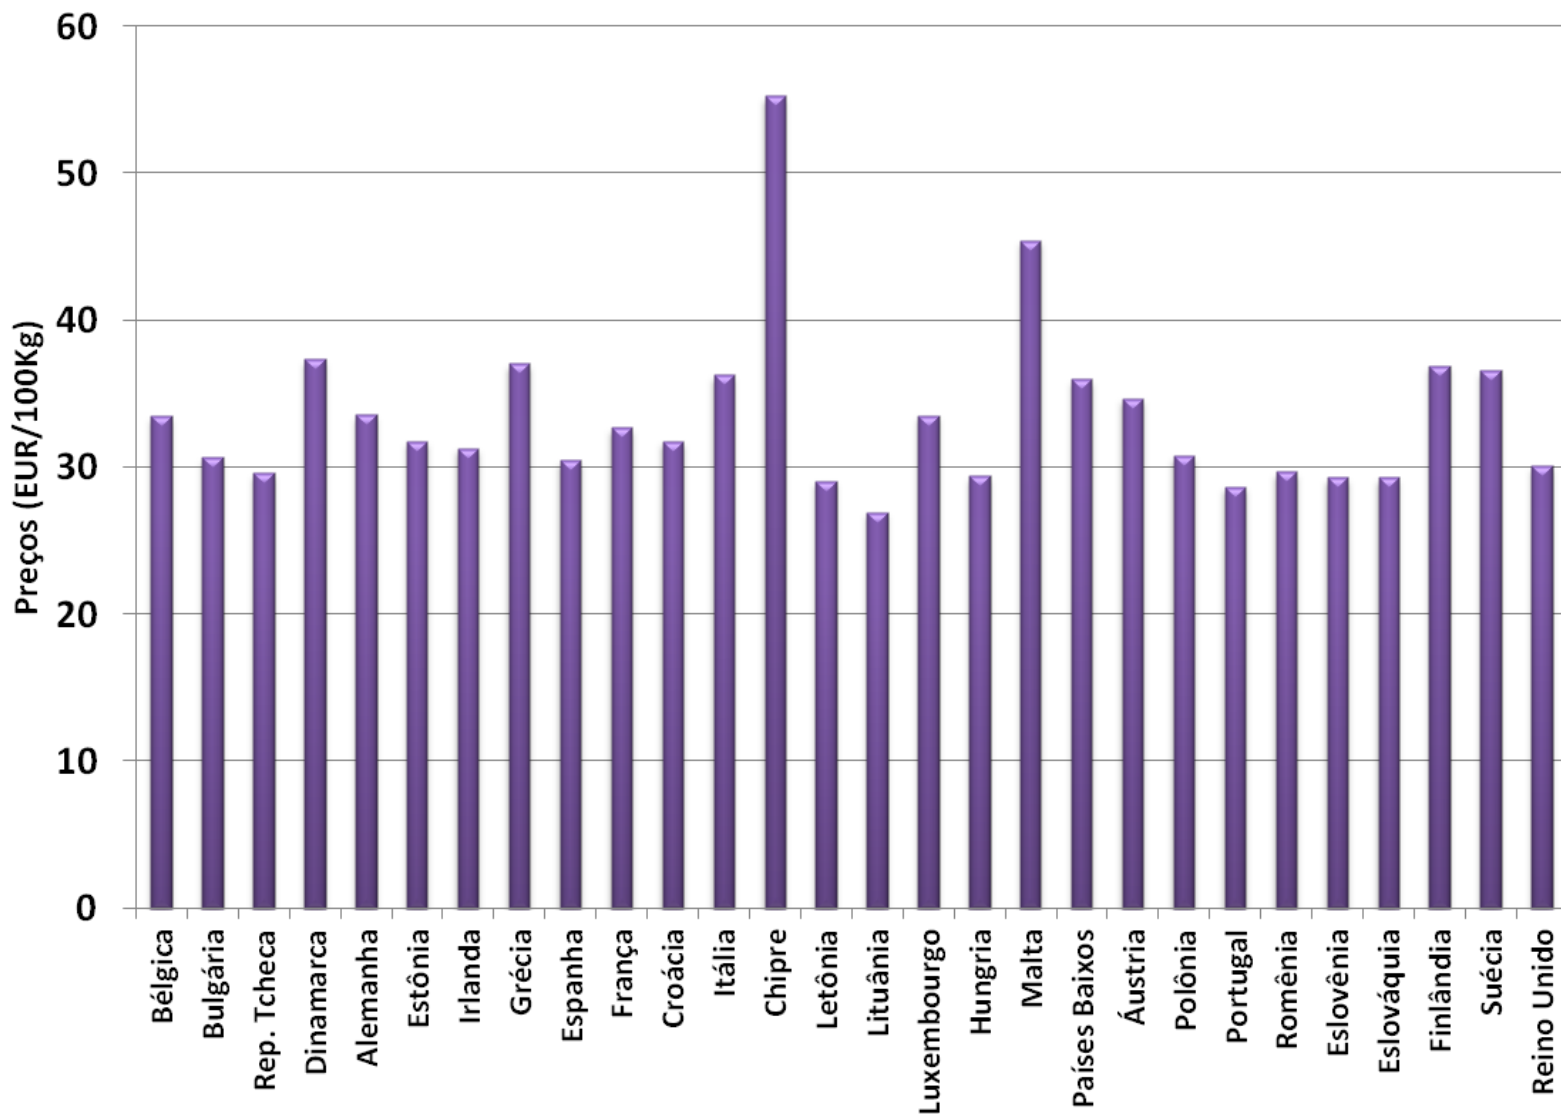

Preço Mundo

Preço UE

Preço EUA

Preço Oceania

Preço do leite pago ao produtor no Mundo

*

* : previsão
Fonte: CEPEA, USDA, CLAL, AHDB

Preço de leite cru de vaca na Europa - Abril 2017

UE - Preços médios de leite cru

* : previsão

Fonte: AHDB

Preços médios dos derivados no atacado - UE (até Abr/2016)

Preços médios dos derivados no atacado - UE
(2 últimos anos)

EUA - Preços médios de leite cru

Preços médios dos derivados no atacado – OCEANIA (2 últimos anos)