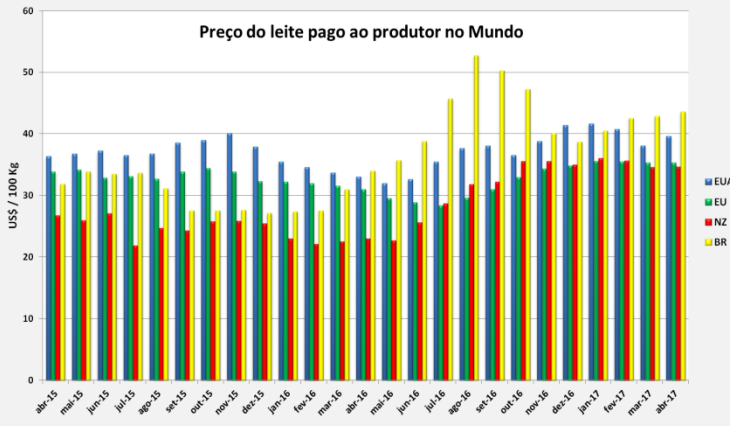

Preço Mundo

Preço UE

Preço EUA

Preço Oceania

Preço do leite pago ao produtor no Mundo

*

* : previsão
Fonte: CEPEA, USDA, CLAL, AHDB

Preço de leite cru de vaca na Europa - Abril 2017

UE - Preços médios de leite cru

* : previsão

Fonte: AHDB

Preços médios dos derivados no atacado - UE (até Abr/2016)

Preços médios dos derivados no atacado - UE
(2 últimos anos)

EUA - Preços médios de leite cru