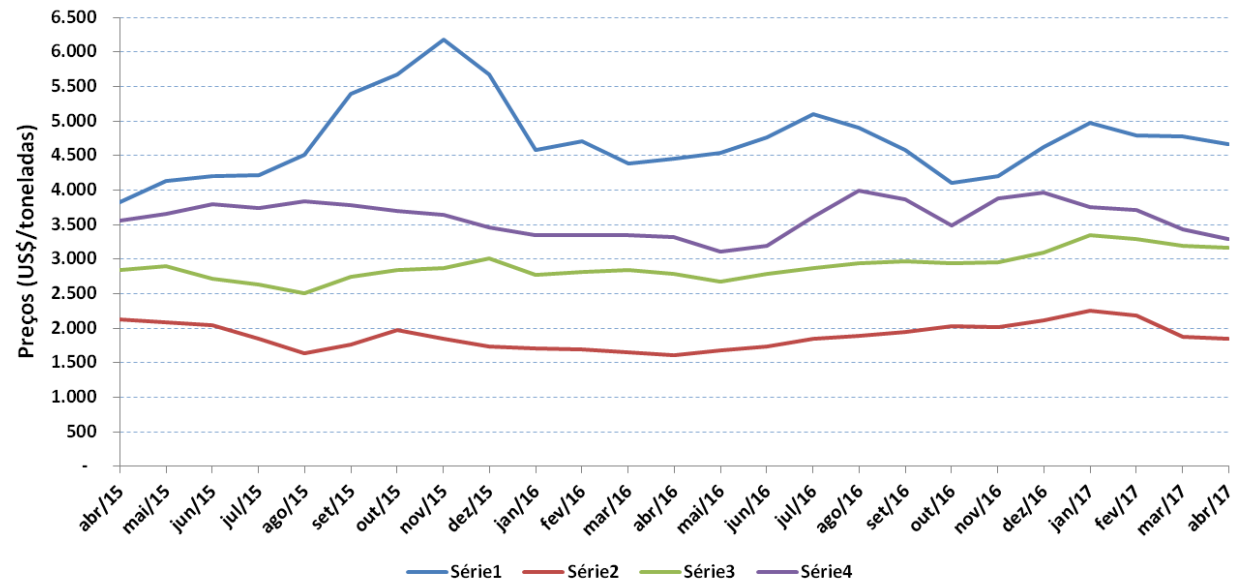

Preços médios dos derivados no atacado - EUA (2 últimos anos)