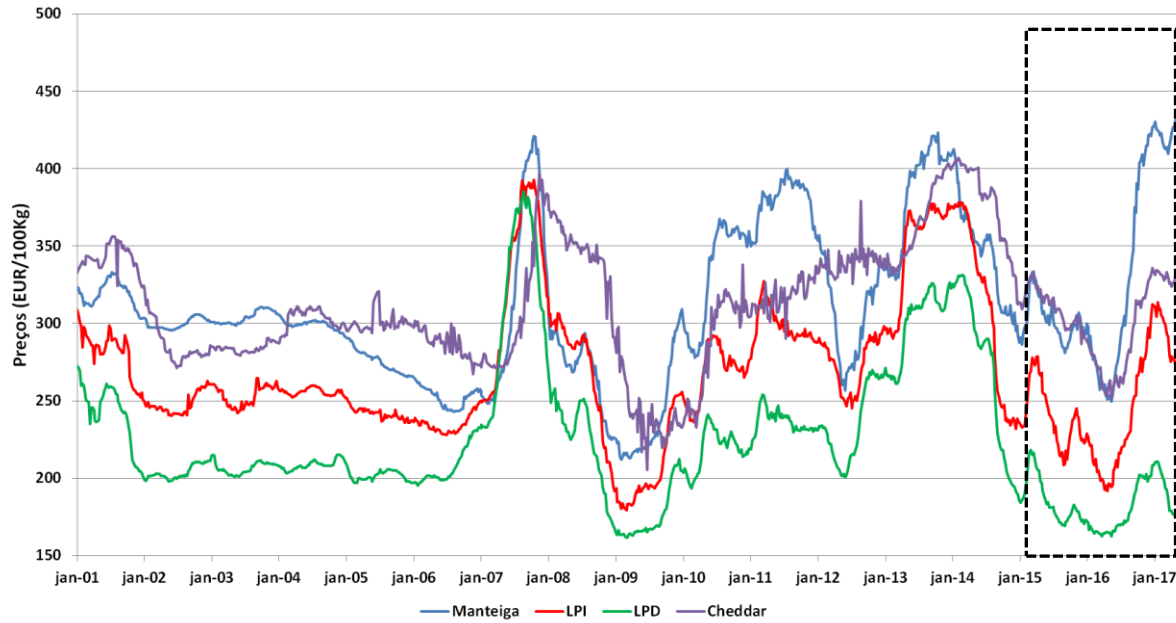

Preço Mundo

Preço UE

Preço EUA

Preço Oceania

Preço do leite pago ao produtor no Mundo

*

* : previsão
Fonte: CEPEA, USDA, CLAL, AHDB

Preço de leite cru de vaca na Europa - Abril 2017

UE - Preços médios de leite cru

* : previsão

Fonte: AHDB

Preços médios dos derivados no atacado - UE (até Abr/2016)

Preços médios dos derivados no atacado - UE
(2 últimos anos)

EUA - Preços médios de leite cru