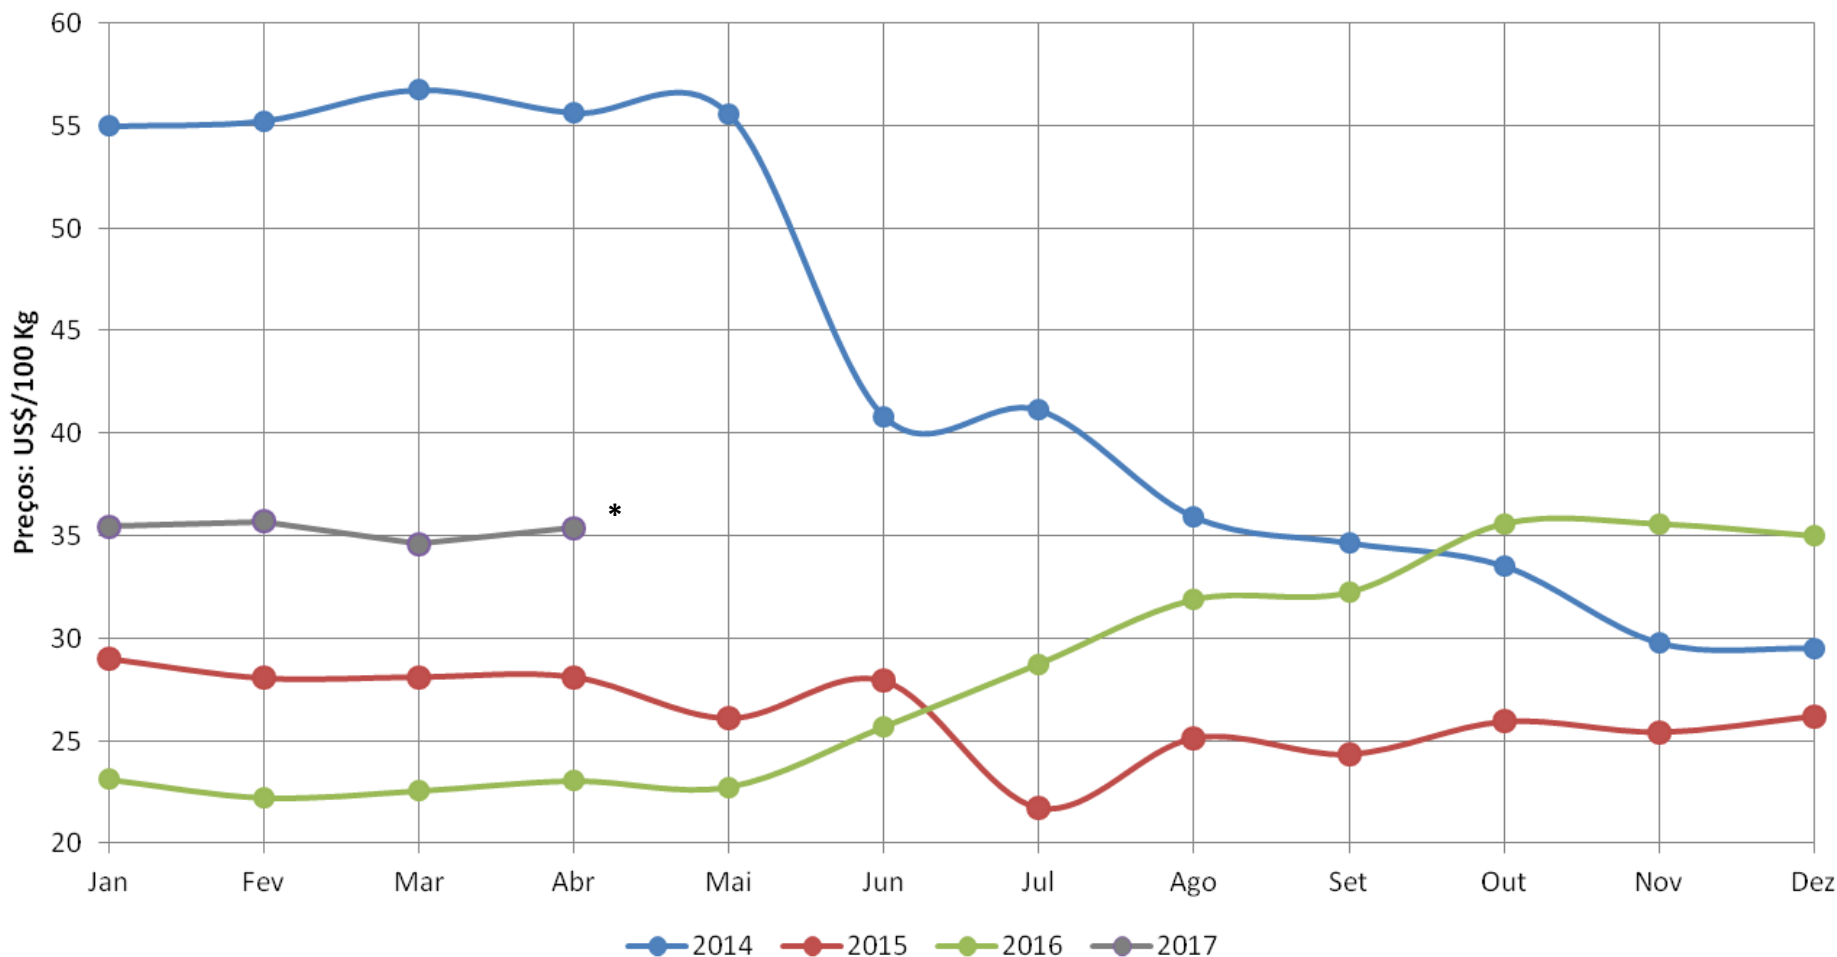

* : previsão

Fonte: USDA

Preços médios dos derivados no atacado - EUA (até Abr/2017)

Preços médios dos derivados no atacado - EUA (2 últimos anos)

NZ - Preços médios de leite cru

* : previsão

Fonte: CLAL

Preços médios dos derivados no atacado - Oceania (até Abr/2017)