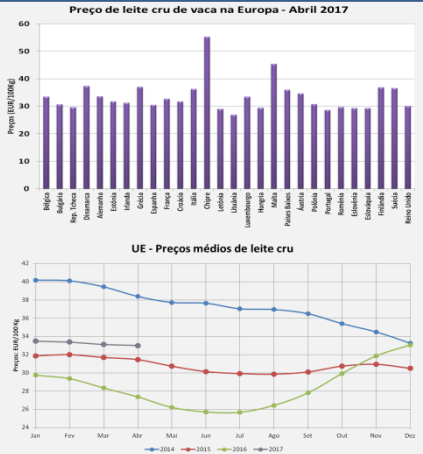

Preço Mundo

Preço UE

Preço EUA

Preço Oceania

Preço do leite pago ao produtor no Mundo

*

* : previsão
Fonte: CEPEA, USDA, CLAL, AHDB

Preço de leite cru de vaca na Europa - Abril 2017

UE - Preços médios de leite cru

* : previsão

Fonte: AHDB

Preços médios dos derivados no atacado - UE (até Abr/2016)

Preços médios dos derivados no atacado - UE
(2 últimos anos)

EUA - Preços médios de leite cru