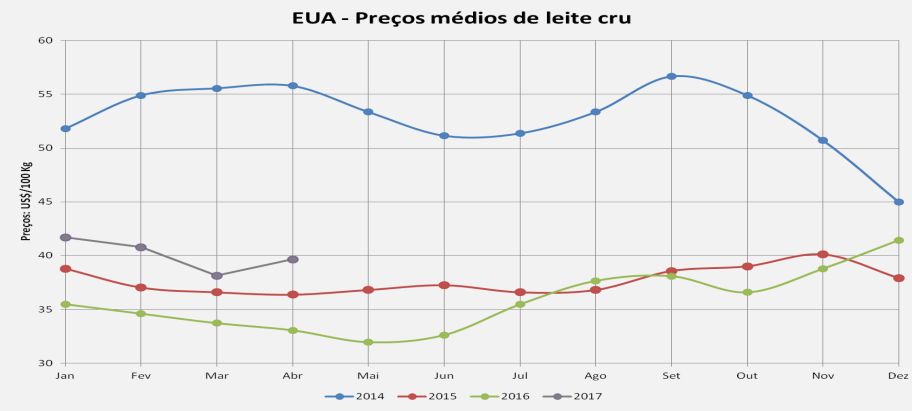

Preço Mundo

Preço UE

Preço EUA

Preço Oceania

Preço do leite pago ao produtor no Mundo

*

* : previsão
Fonte: CEPEA, USDA, CLAL, AHDB

Preço de leite cru de vaca na Europa - Abril 2017

UE - Preços médios de leite cru

* : previsão

Fonte: AHDB

Preços médios dos derivados no atacado - UE (até Abr/2016)

Preços médios dos derivados no atacado - UE
(2 últimos anos)

EUA - Preços médios de leite cru