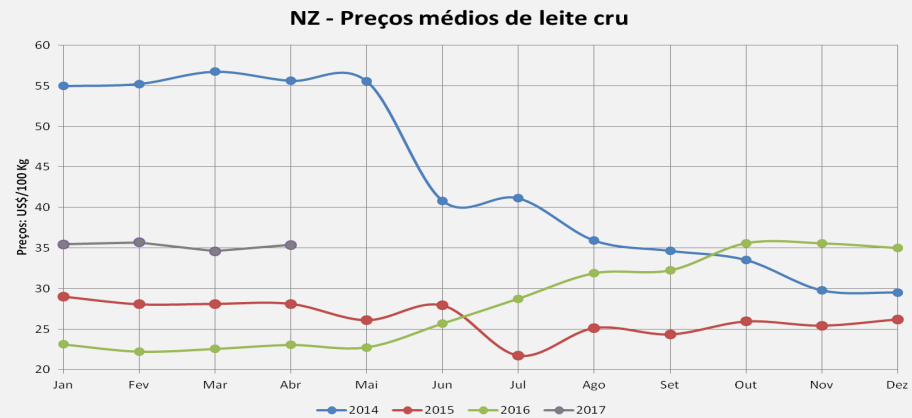

Preço Mundo

Preço UE

Preço EUA

Preço Oceania

Preço do leite pago ao produtor no Mundo

*

* : previsão
Fonte: CEPEA, USDA, CLAL, AHDB

Preço de leite cru de vaca na Europa - Abril 2017

UE - Preços médios de leite cru

* : previsão

Fonte: AHDB

Preços médios dos derivados no atacado - UE (até Abr/2016)

Preços médios dos derivados no atacado - UE
(2 últimos anos)

EUA - Preços médios de leite cru