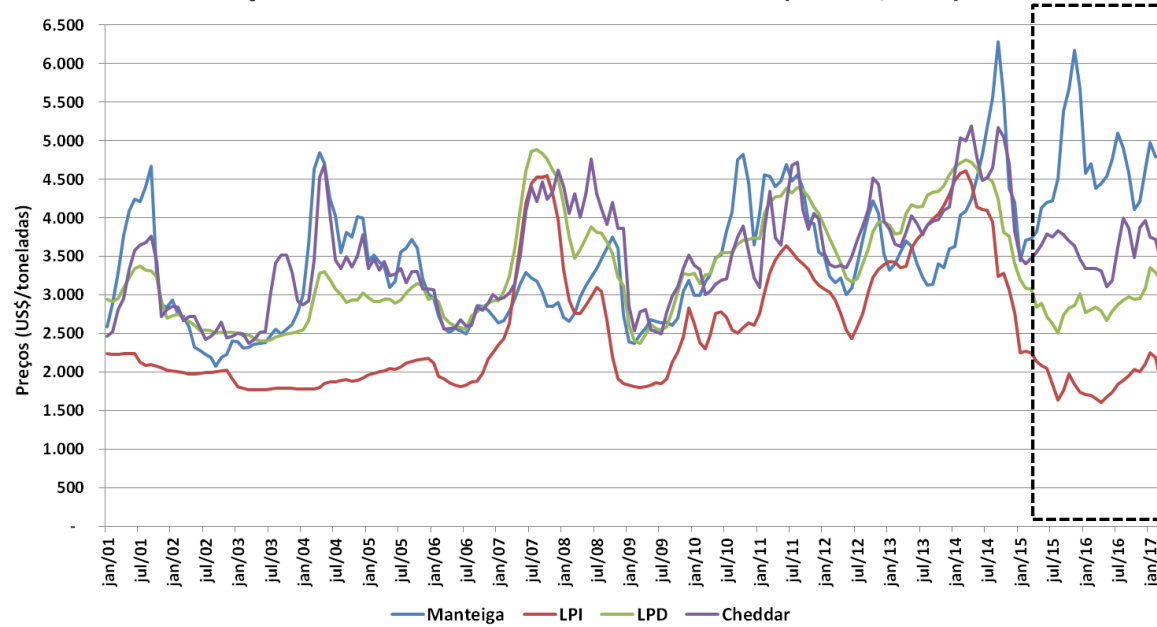

UE - Preços médios de leite cru

* : previsão

Fonte: AHDB

Preços médios dos derivados no atacado - UE (até Abr/2016)

Preços médios dos derivados no atacado - UE
(2 últimos anos)

EUA - Preços médios de leite cru

* : previsão

Fonte: USDA

Preços médios dos derivados no atacado - EUA (até Abr/2017)

Preços médios dos derivados no atacado - EUA (2 últimos anos)

NZ - Preços médios de leite cru

* : previsão

Fonte: CLAL

Preços médios dos derivados no atacado - Oceania (até Abr/2017)