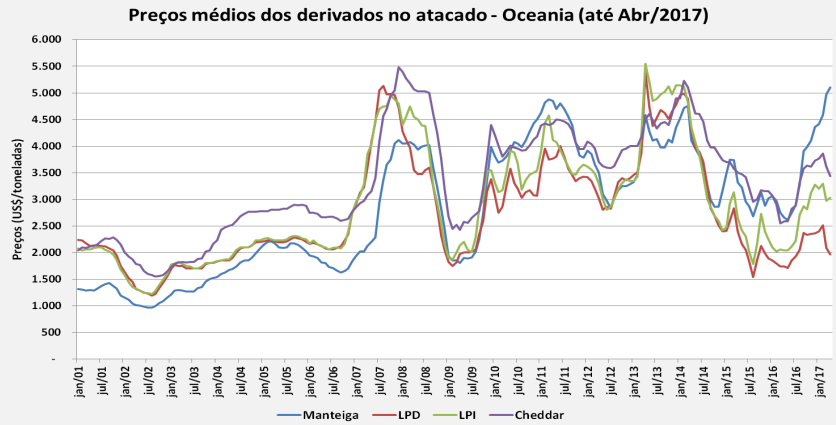

Preço Mundo

Preço UE

Preço EUA

Preço Oceania

Preço do leite pago ao produtor no Mundo

*

* : previsão
Fonte: CEPEA, USDA, CLAL, AHDB

Preço de leite cru de vaca na Europa - Abril 2017

UE - Preços médios de leite cru

* : previsão

Fonte: AHDB

Preços médios dos derivados no atacado - UE (até Abr/2016)

Preços médios dos derivados no atacado - UE
(2 últimos anos)

EUA - Preços médios de leite cru