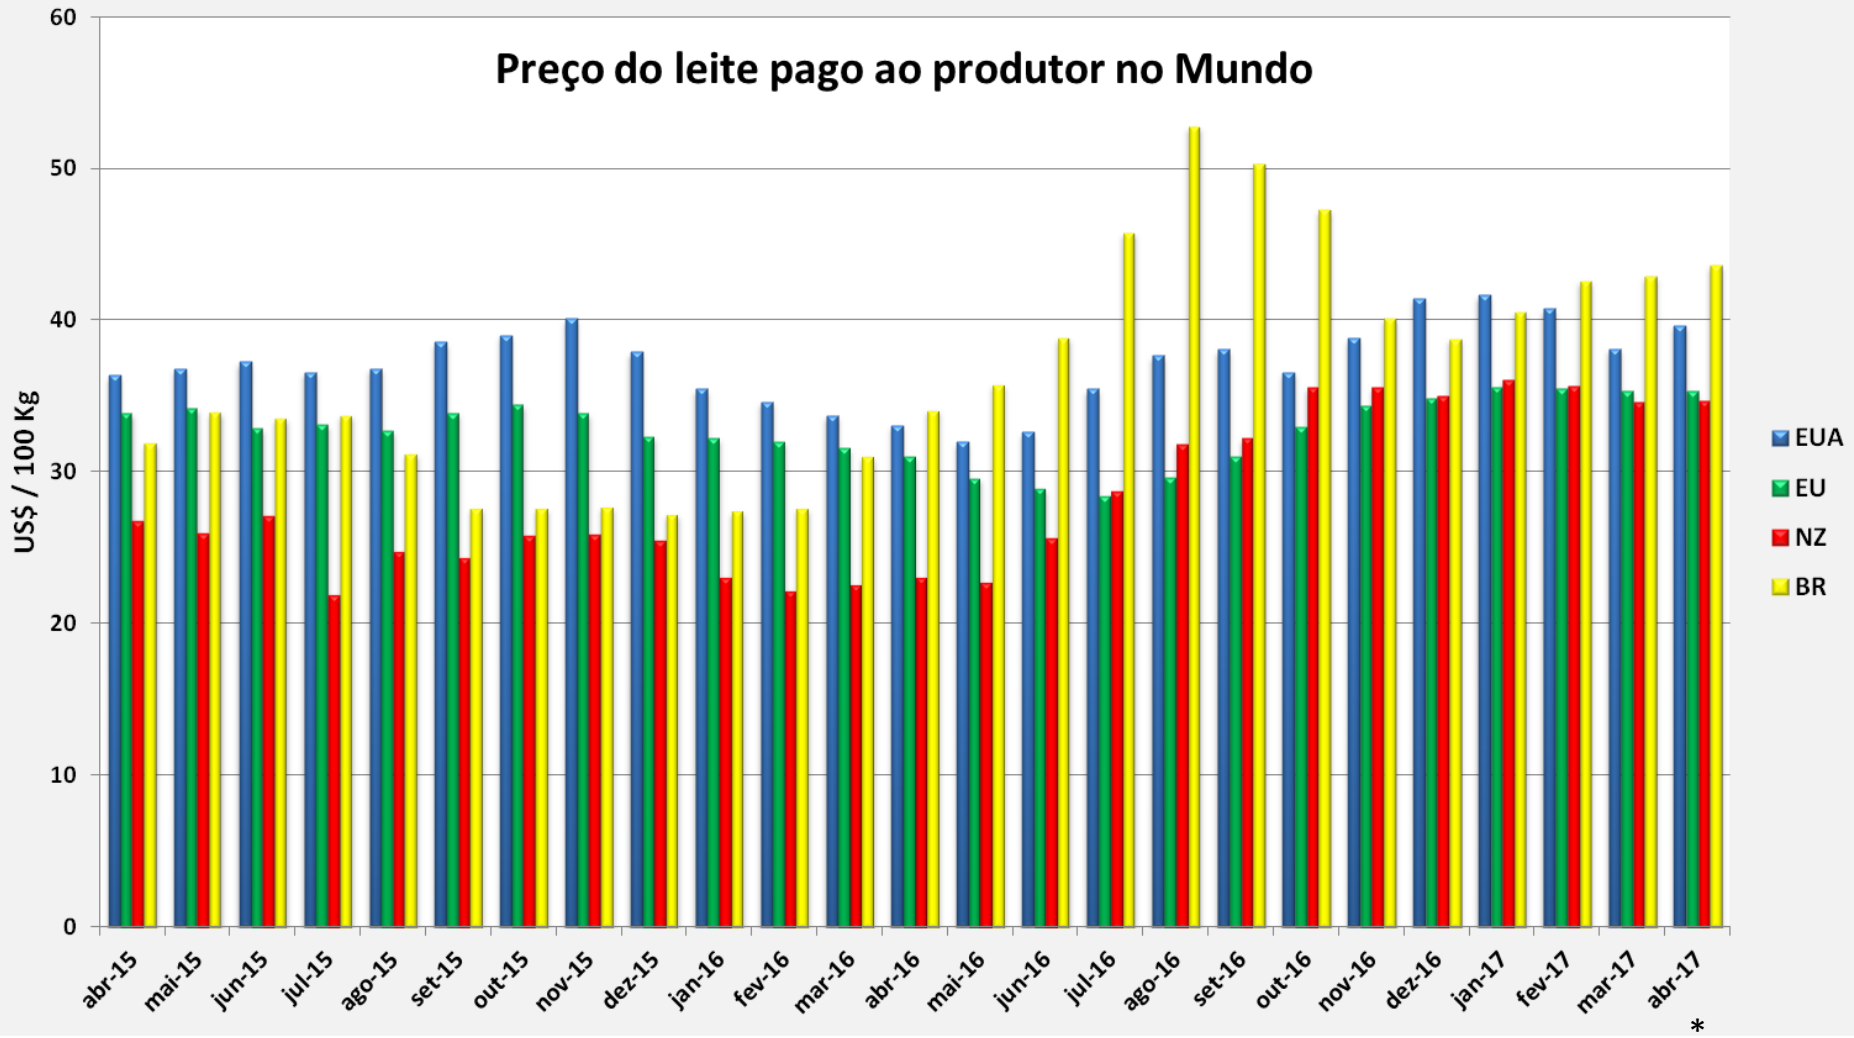

Preço Mundo

Preço UE

Preço EUA

Preço Oceania

Preço do leite pago ao produtor no Mundo

*

* : previsão
Fonte: CEPEA, USDA, CLAL, AHDB

Preço de leite cru de vaca na Europa - Abril 2017

UE - Preços médios de leite cru

* : previsão

Fonte: AHDB

Preços médios dos derivados no atacado - UE (até Abr/2016)

Preços médios dos derivados no atacado - UE
(2 últimos anos)

EUA - Preços médios de leite cru

* : previsão

Fonte: USDA

Preços médios dos derivados no atacado - EUA (até Abr/2017)

Preços médios dos derivados no atacado - EUA (2 últimos anos)

NZ - Preços médios de leite cru

* : previsão

Fonte: CLAL

Preços médios dos derivados no atacado - Oceania (até Abr/2017)