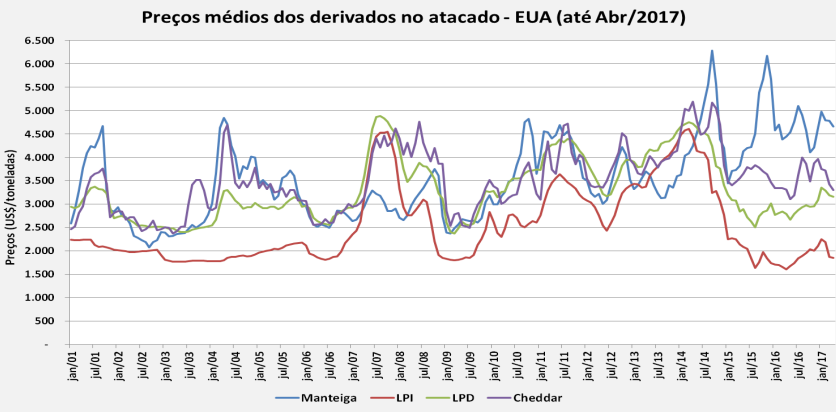

Preço Mundo

Preço UE

Preço EUA

Preço Oceania

Preço do leite pago ao produtor no Mundo

*

* : previsão
Fonte: CEPEA, USDA, CLAL, AHDB

Preço de leite cru de vaca na Europa - Abril 2017

UE - Preços médios de leite cru

* : previsão

Fonte: AHDB

Preços médios dos derivados no atacado - UE (até Abr/2016)

Preços médios dos derivados no atacado - UE
(2 últimos anos)

EUA - Preços médios de leite cru