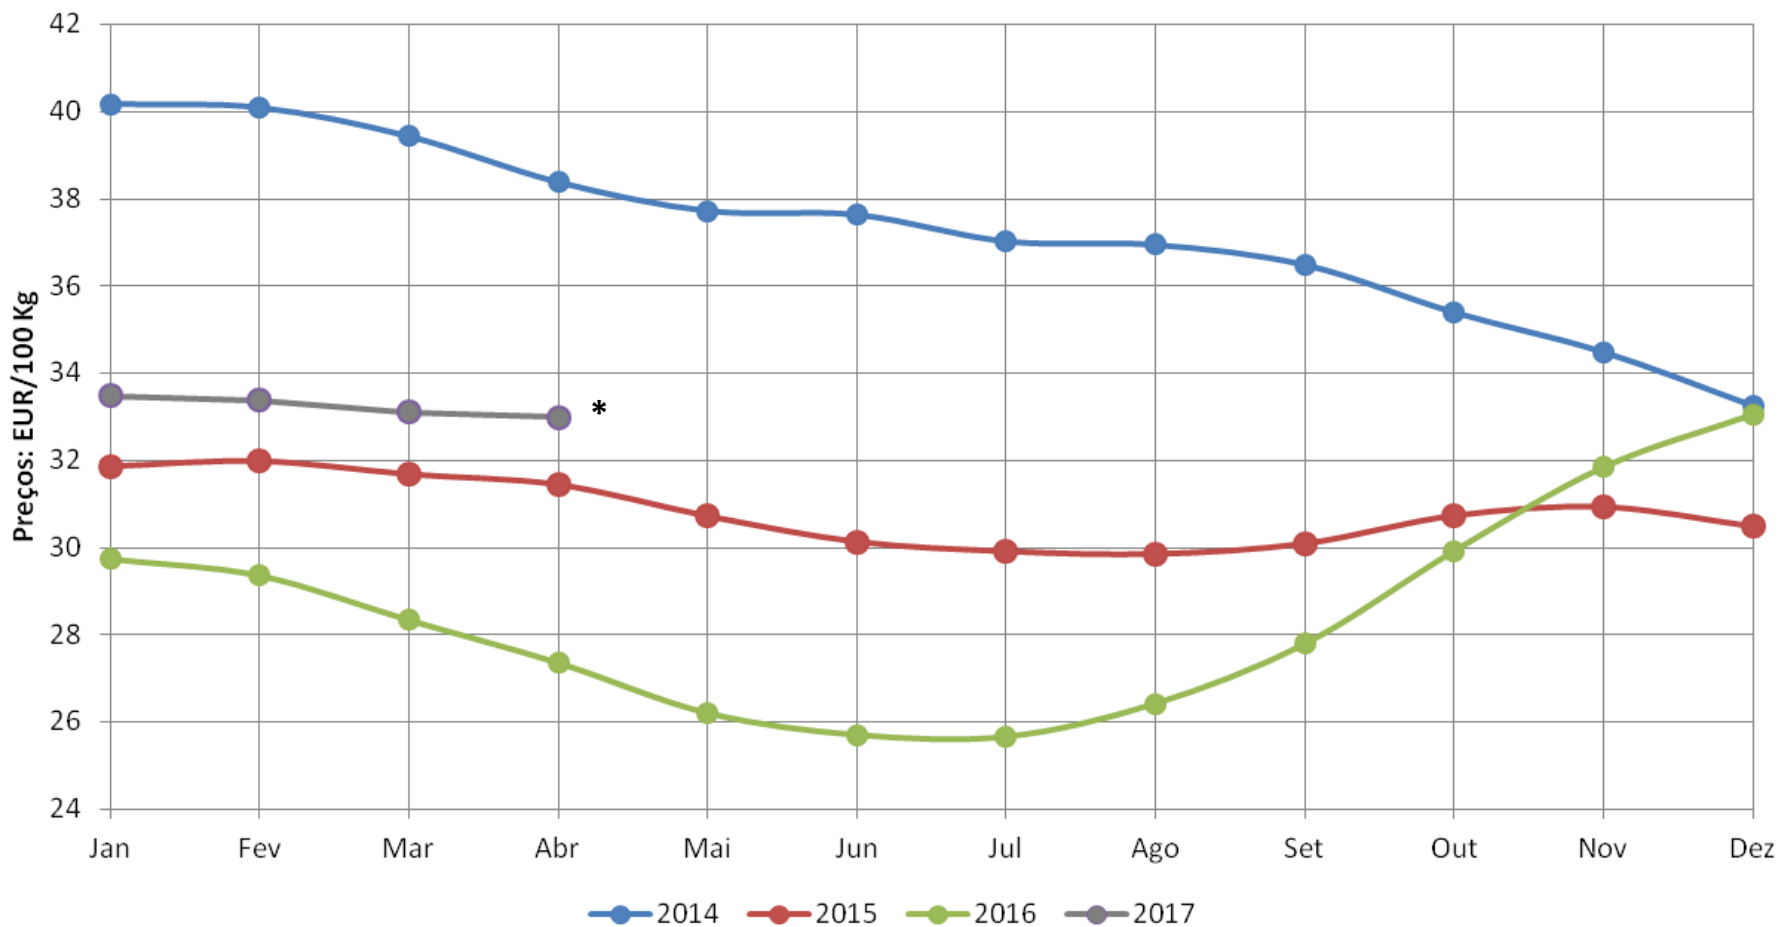

UE - Preços médios de leite cru

* : previsão

Fonte: AHDB