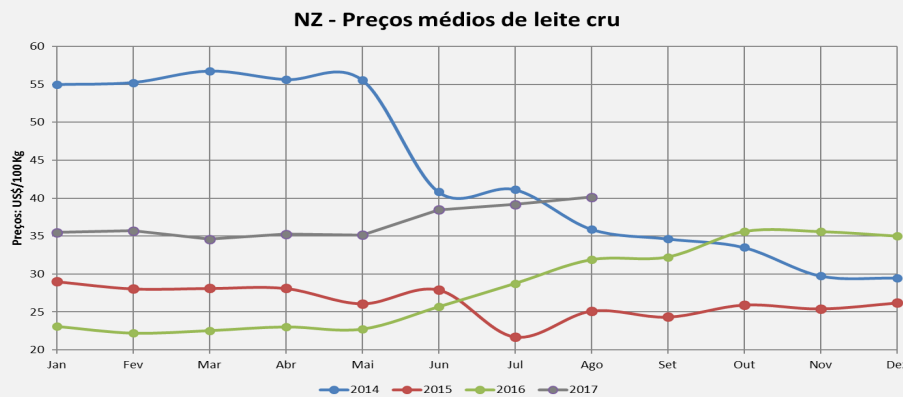

**Preço Mundo**

**Preço UE**

**Preço EUA**

**Preço Oceania**

\*

\* : previsão  
Fonte: CEPEA, USDA, CLAL, AHDB

## Preço de leite cru de vaca na Europa - Agosto 2017