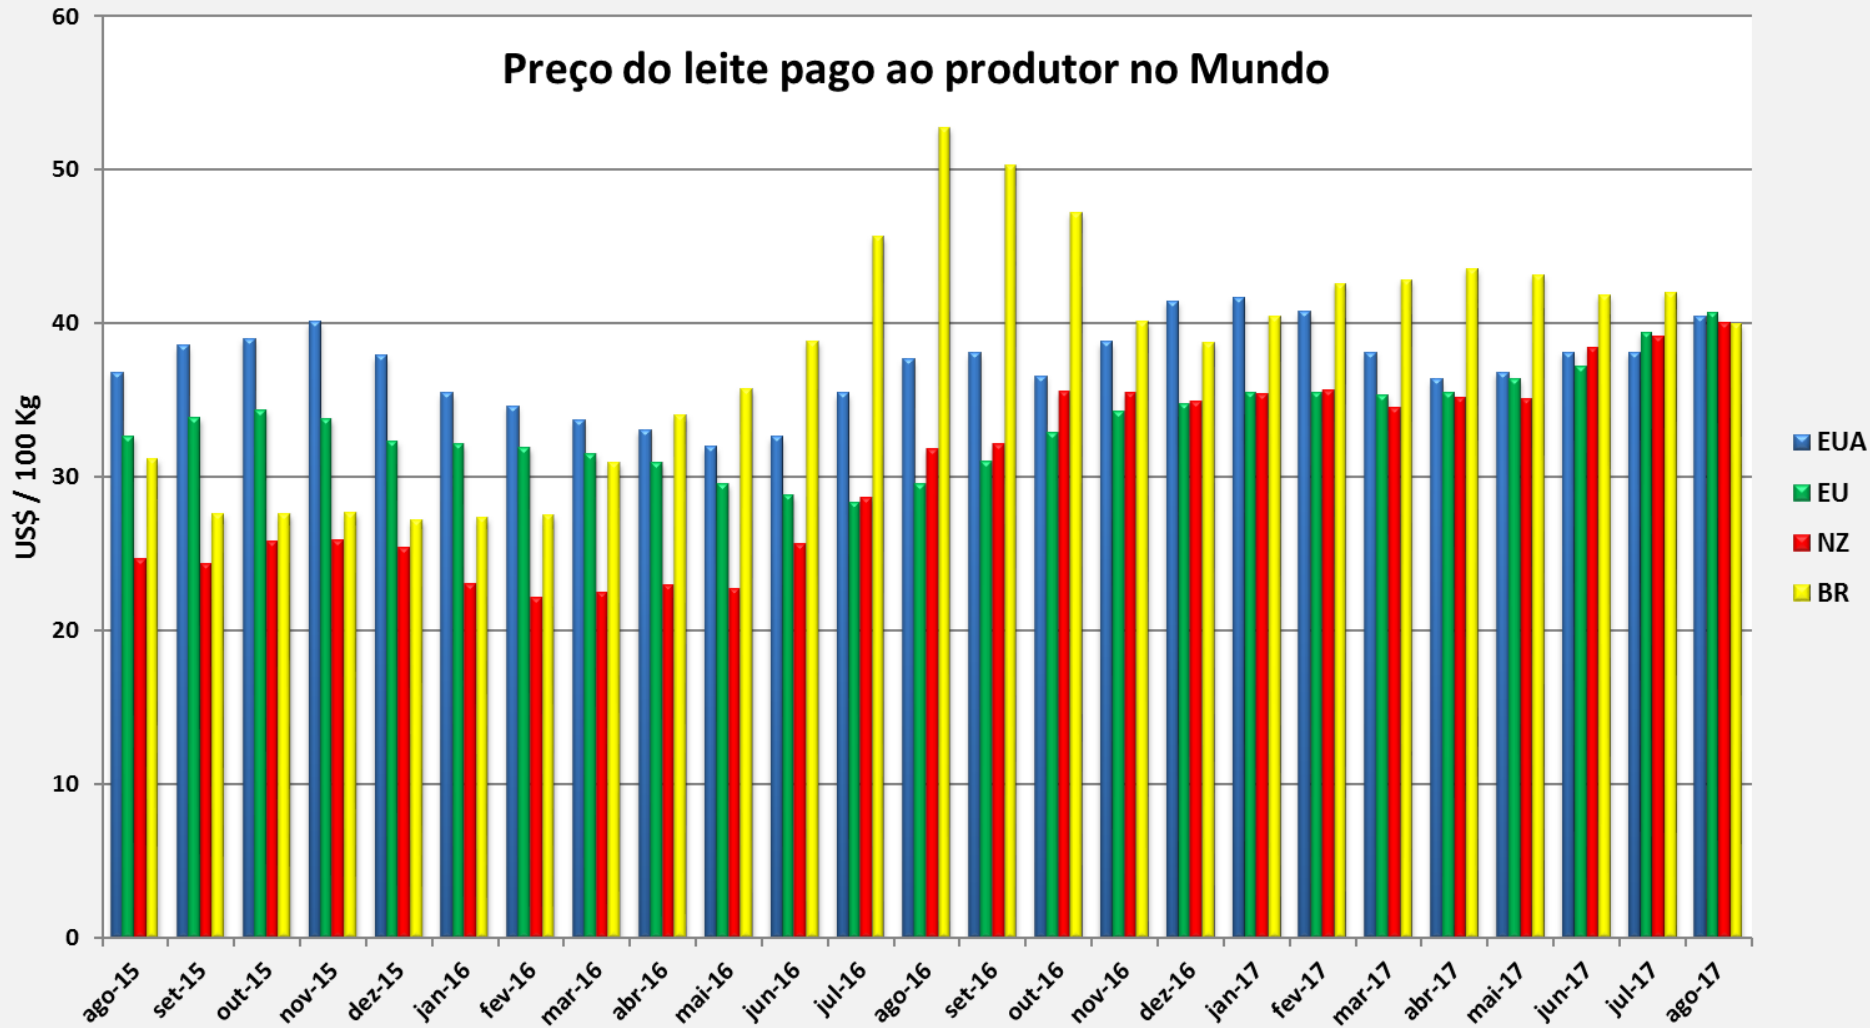

**Preço Mundo**

**Preço UE**

**Preço EUA**

**Preço Oceania**

\*

\* : previsão  
Fonte: CEPEA, USDA, CLAL, AHDB

## Preço de leite cru de vaca na Europa - Agosto 2017