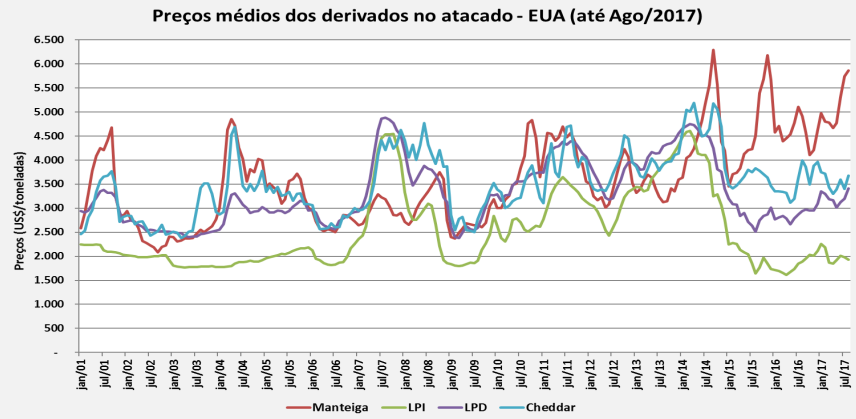

**Preço Mundo**

**Preço UE**

**Preço EUA**

**Preço Oceania**

\*

\* : previsão  
Fonte: CEPEA, USDA, CLAL, AHDB

## Preço de leite cru de vaca na Europa - Agosto 2017