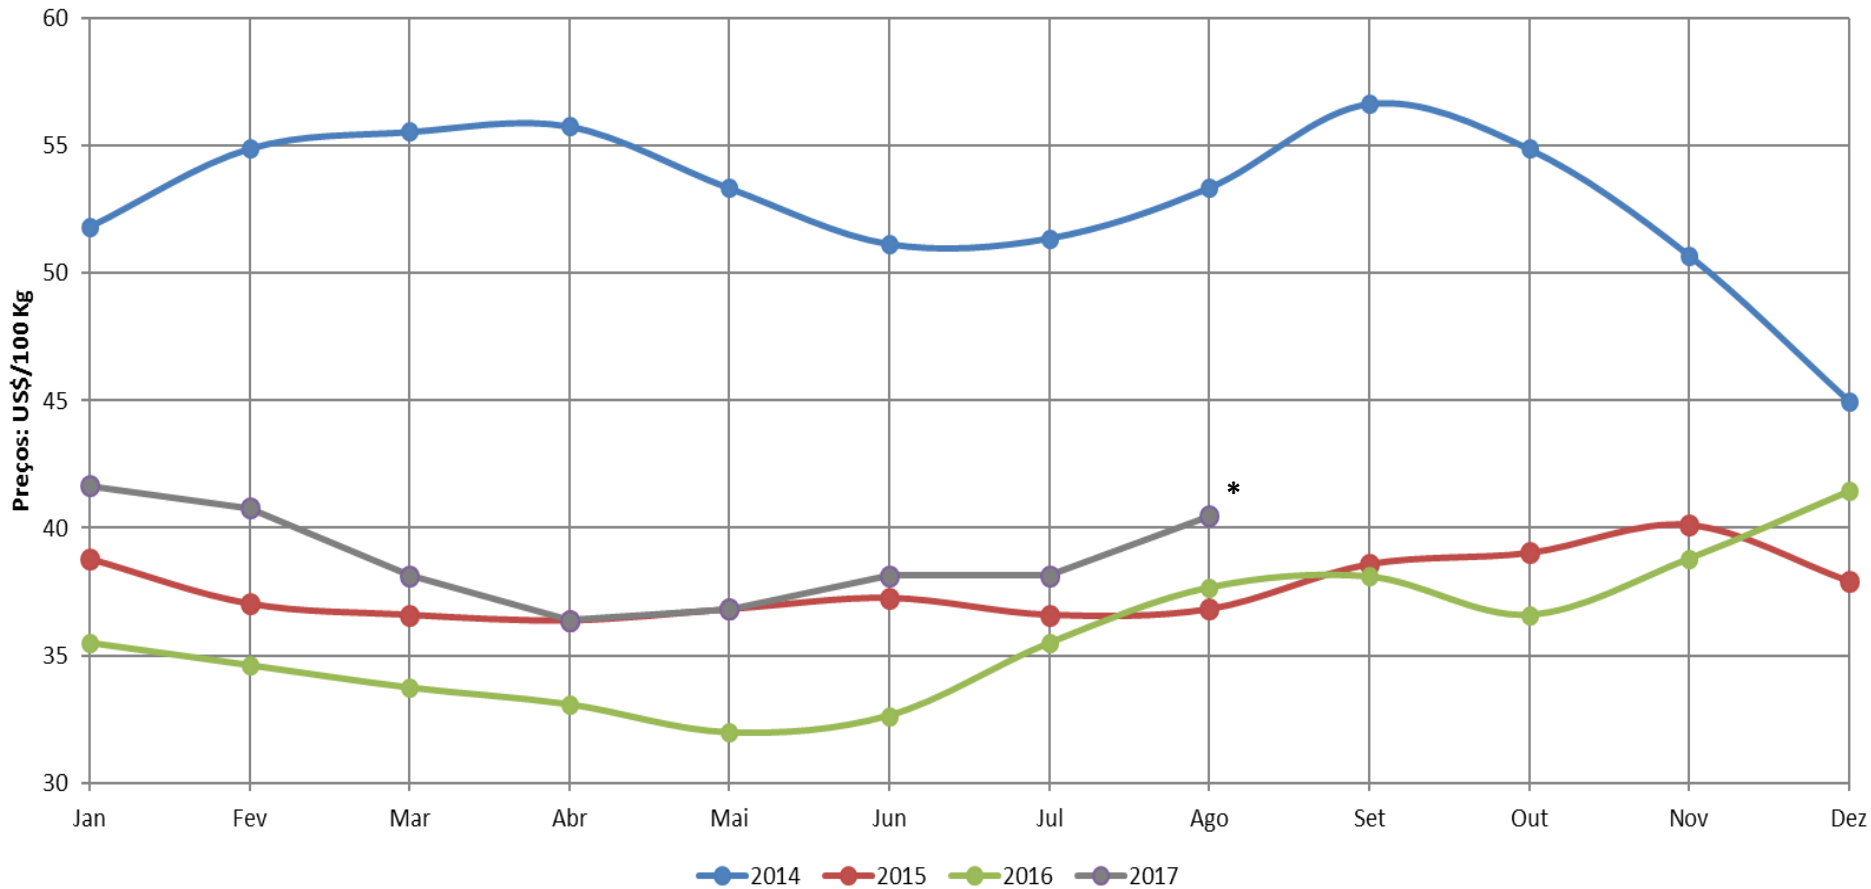

EUA - Preços médios de leite cru

* : previsão

Fonte: USDA