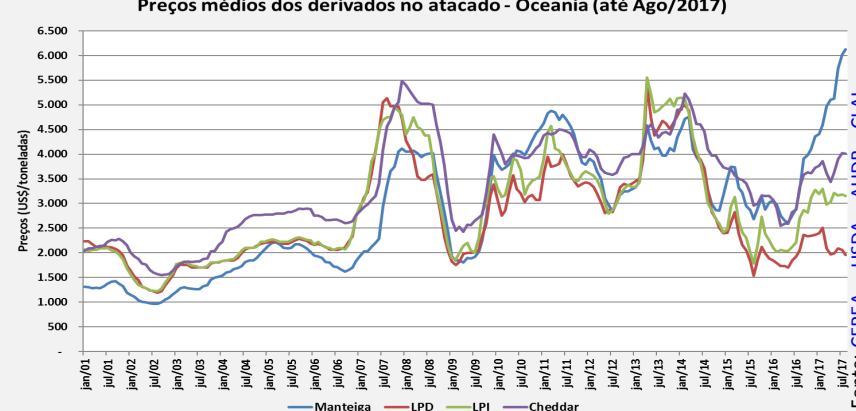

**Preço Mundo**

**Preço UE**

**Preço EUA**

**Preço Oceania**

\*

\* : previsão  
Fonte: CEPEA, USDA, CLAL, AHDB

## Preço de leite cru de vaca na Europa - Agosto 2017