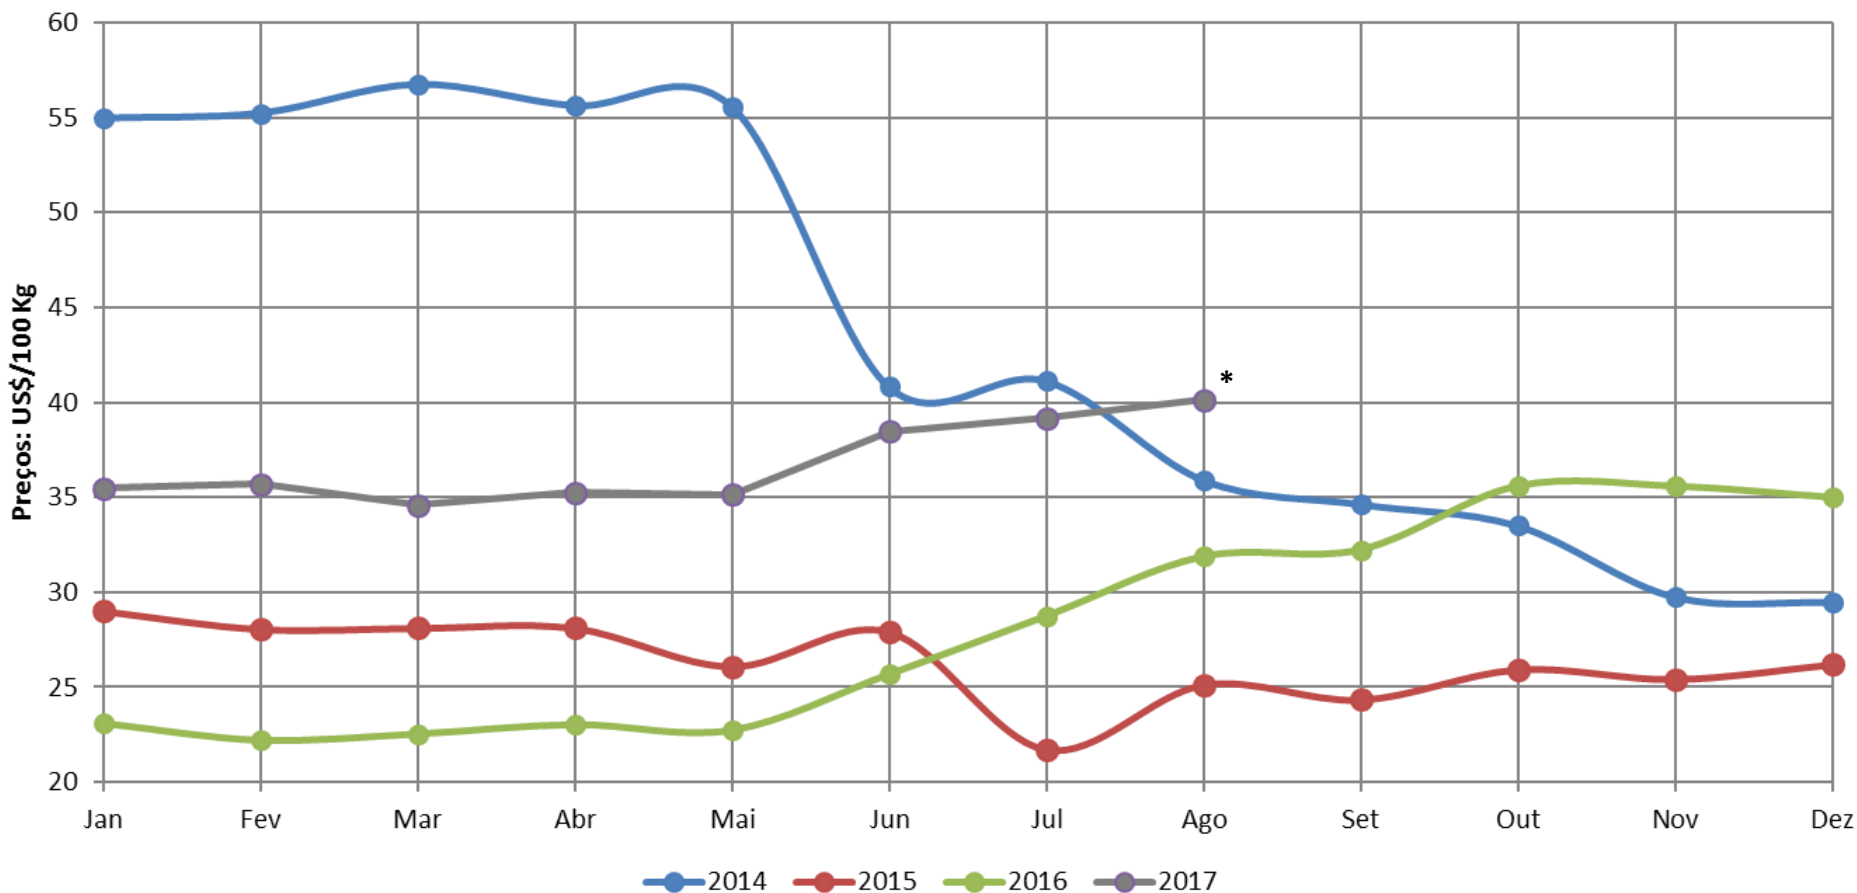

NZ - Preços médios de leite cru

* : previsão

Fonte: CLAL