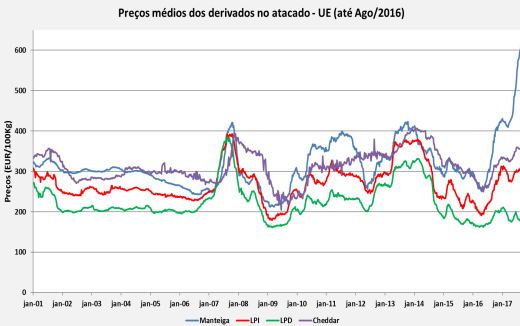

**Preço Mundo**

**Preço UE**

**Preço EUA**

**Preço Oceania**

\*

\* : previsão  
Fonte: CEPEA, USDA, CLAL, AHDB

## Preço de leite cru de vaca na Europa - Agosto 2017