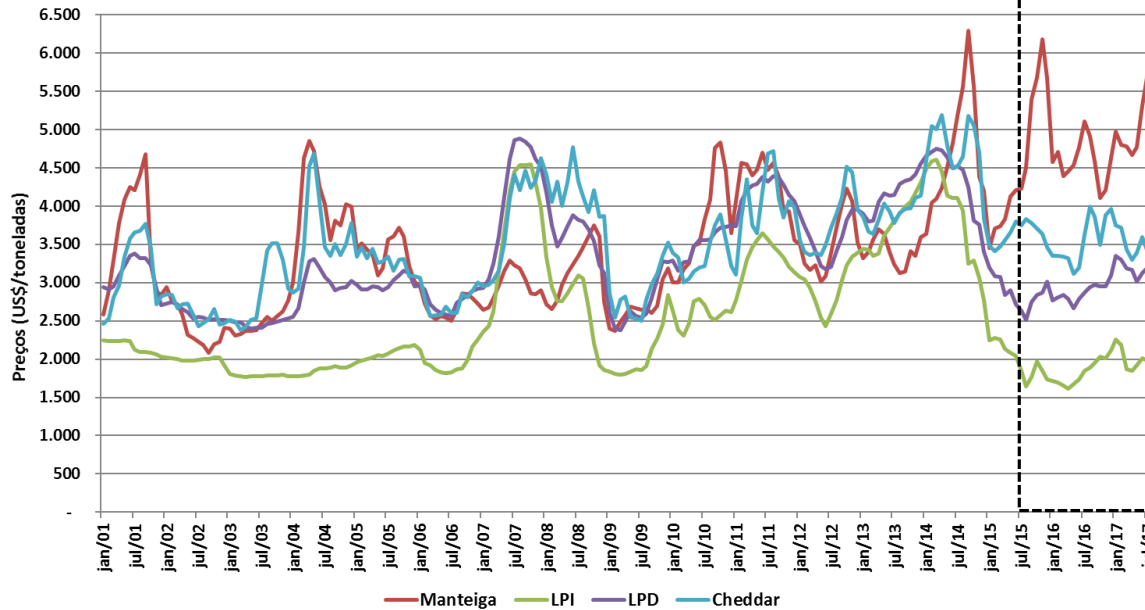

## UE - Preços médios de leite cru

\* : previsão

Fonte: AHDB

Preços médios dos derivados no atacado - UE (até Ago/2016)

Preços médios dos derivados no atacado - UE  
(2 últimos anos)

### EUA - Preços médios de leite cru

\* : previsão

Fonte: USDA

Preços médios dos derivados no atacado - EUA (até Ago/2017)

Preços médios dos derivados no atacado - EUA (2 últimos anos)