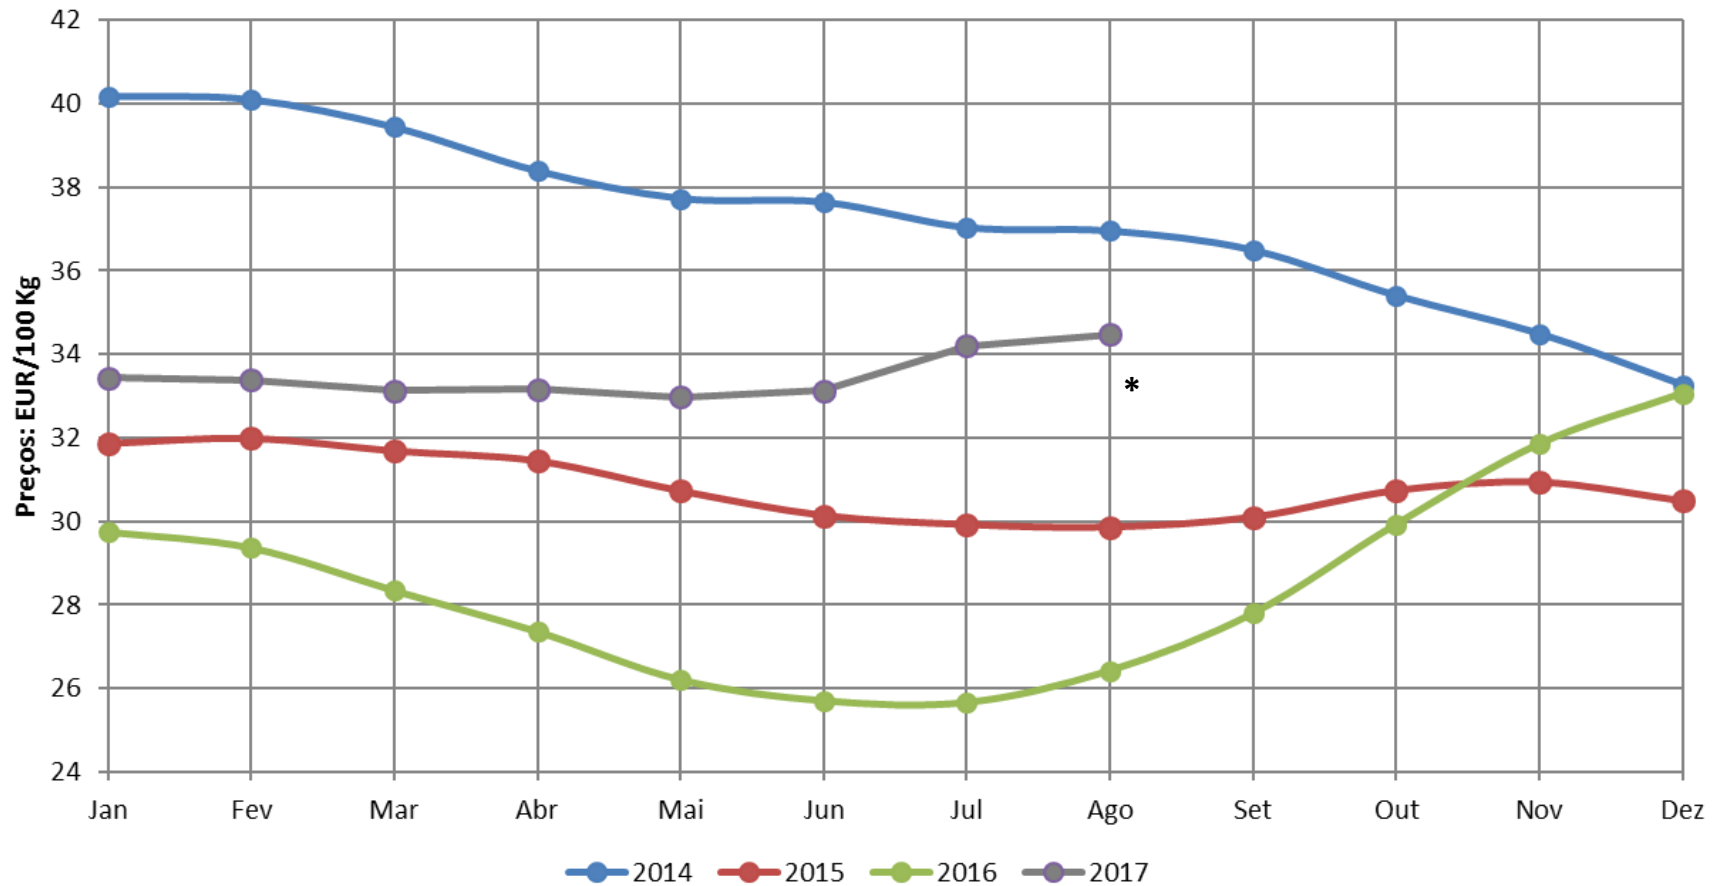

UE - Preços médios de leite cru

* : previsão

Fonte: AHDB