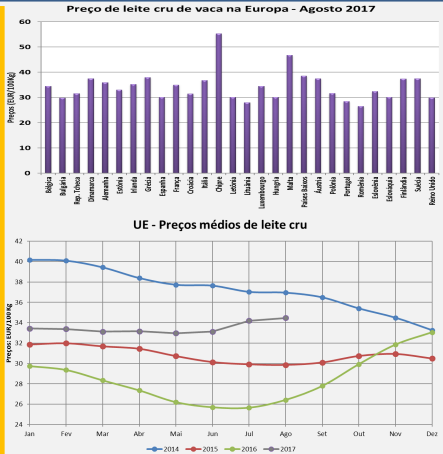

**Preço Mundo**

**Preço UE**

**Preço EUA**

**Preço Oceania**

\*

\* : previsão  
Fonte: CEPEA, USDA, CLAL, AHDB

## Preço de leite cru de vaca na Europa - Agosto 2017