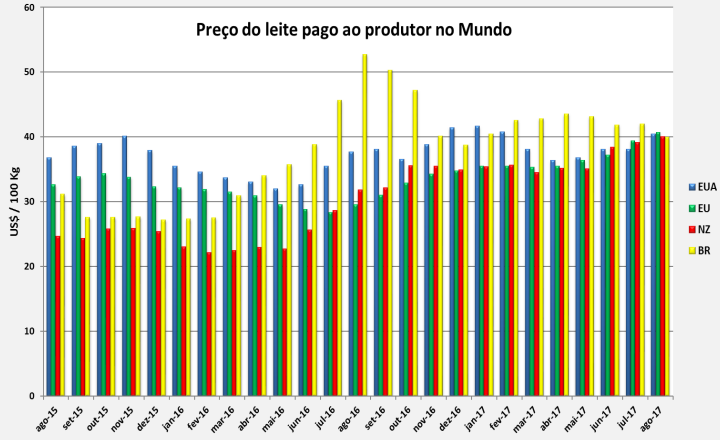

**Preço Mundo**

**Preço UE**

**Preço EUA**

**Preço Oceania**

\*

\* : previsão  
Fonte: CEPEA, USDA, CLAL, AHDB

## Preço de leite cru de vaca na Europa - Agosto 2017