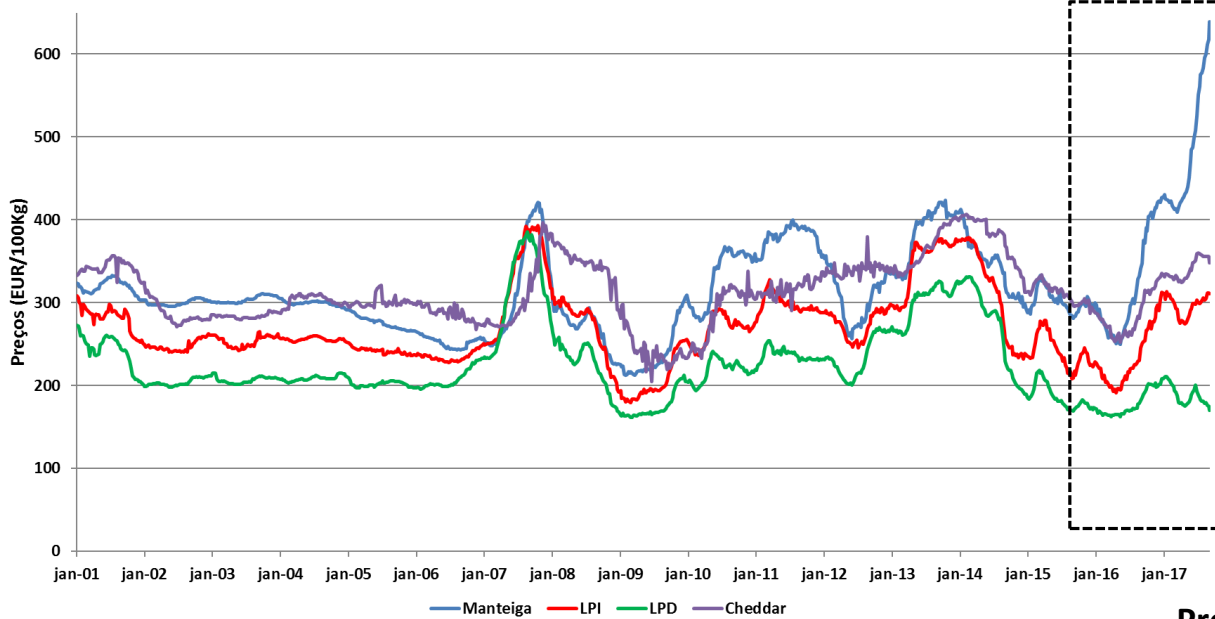

**Preço Mundo**

**Preço UE**

**Preço EUA**

**Preço Oceania**

\*

\* : previsão  
Fonte: CEPEA, USDA, CLAL, AHDB

## Preço de leite cru de vaca na Europa - Agosto 2017

## UE - Preços médios de leite cru

\* : previsão

Fonte: AHDB

Preços médios dos derivados no atacado - UE (até Ago/2016)

Preços médios dos derivados no atacado - UE  
(2 últimos anos)