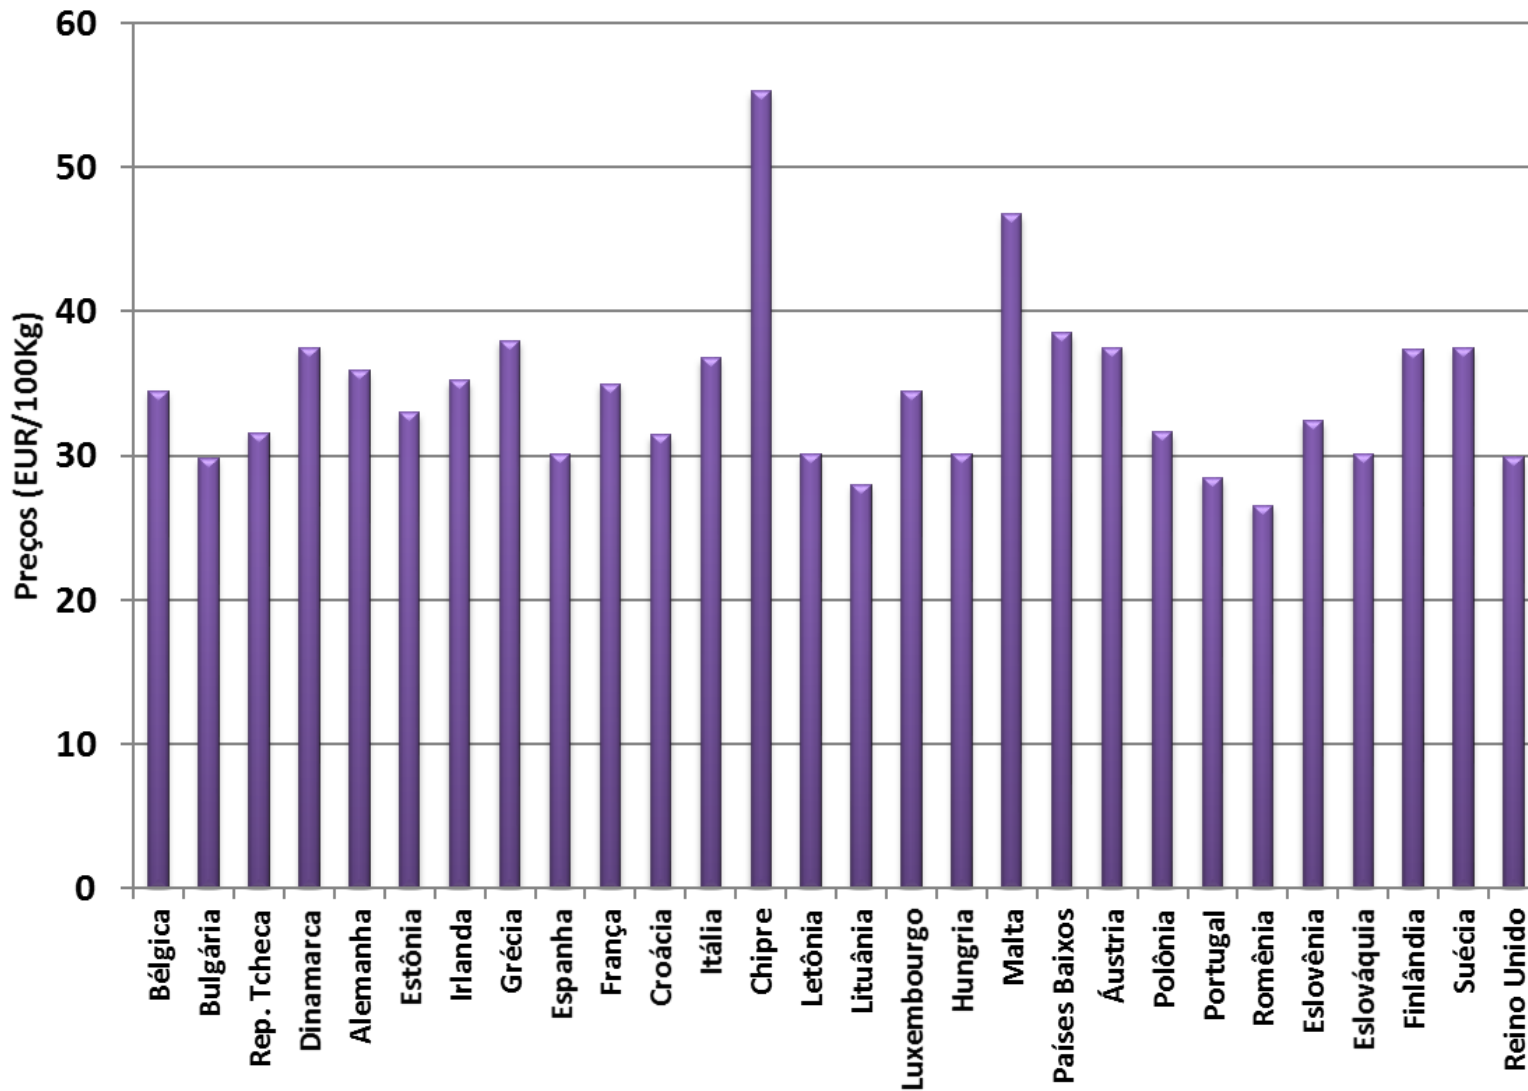

**Preço Mundo**

**Preço UE**

**Preço EUA**

**Preço Oceania**

\*

\* : previsão  
Fonte: CEPEA, USDA, CLAL, AHDB

## Preço de leite cru de vaca na Europa - Agosto 2017