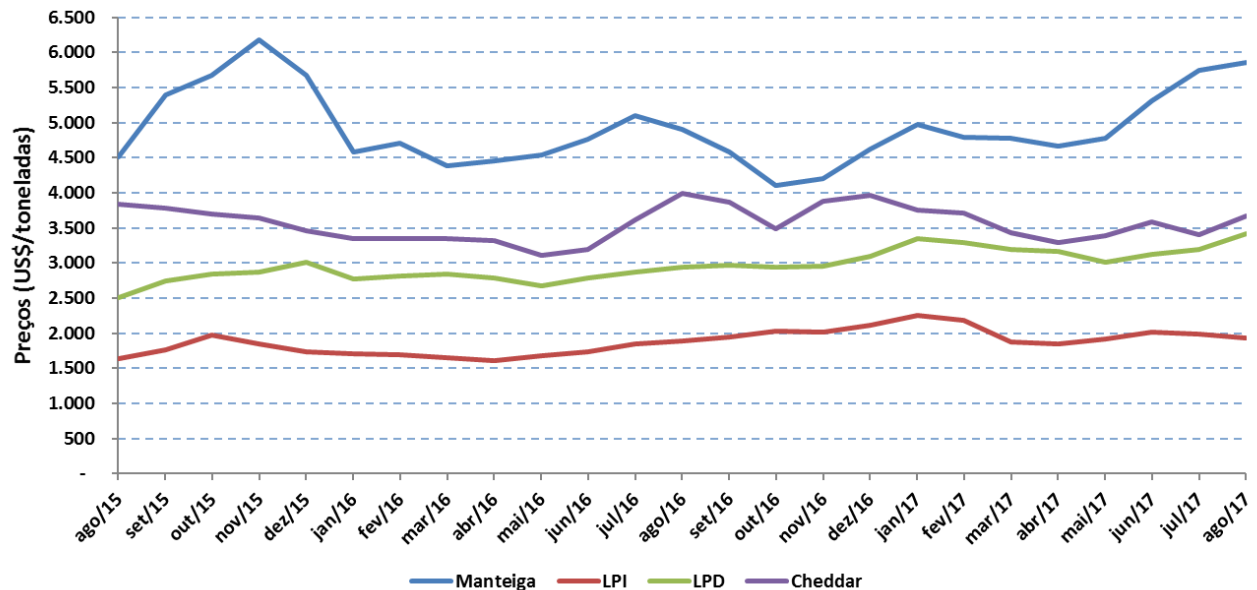

## UE - Preços médios de leite cru

\* : previsão

Fonte: AHDB

Preços médios dos derivados no atacado - UE (até Ago/2016)

Preços médios dos derivados no atacado - UE  
(2 últimos anos)

### EUA - Preços médios de leite cru

\* : previsão

Fonte: USDA

Preços médios dos derivados no atacado - EUA (até Ago/2017)

Preços médios dos derivados no atacado - EUA (2 últimos anos)