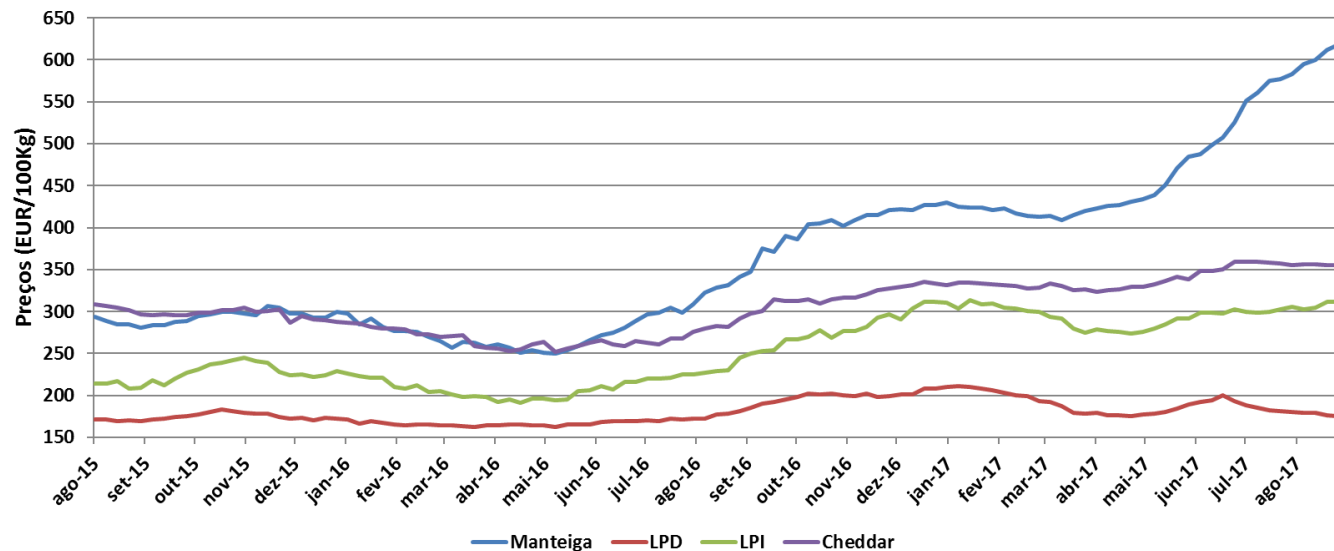

## UE - Preços médios de leite cru

\* : previsão

Fonte: AHDB

Preços médios dos derivados no atacado - UE (até Ago/2016)

Preços médios dos derivados no atacado - UE  
(2 últimos anos)