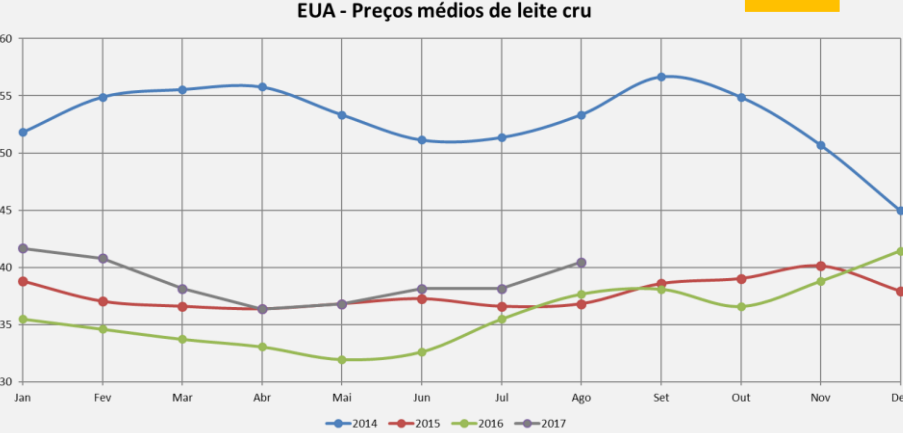

**Preço Mundo**

**Preço UE**

**Preço EUA**

**Preço Oceania**

\*

\* : previsão  
Fonte: CEPEA, USDA, CLAL, AHDB

## Preço de leite cru de vaca na Europa - Agosto 2017