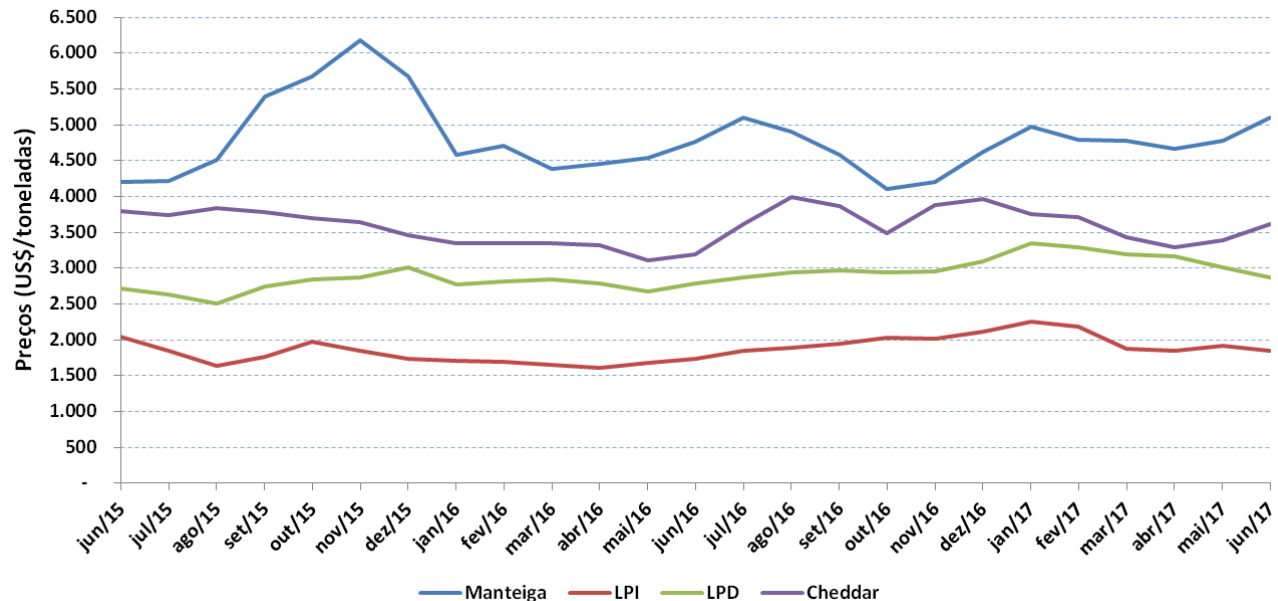

## UE - Preços médios de leite cru

\* : previsão

Fonte: AHDB

Preços médios dos derivados no atacado - UE (até Jun/2016)

Preços médios dos derivados no atacado - UE  
(2 últimos anos)

### EUA - Preços médios de leite cru

\* : previsão  
Fonte: USDA

Preços médios dos derivados no atacado - EUA (até Jun/2017)

Preços médios dos derivados no atacado - EUA (2 últimos anos)