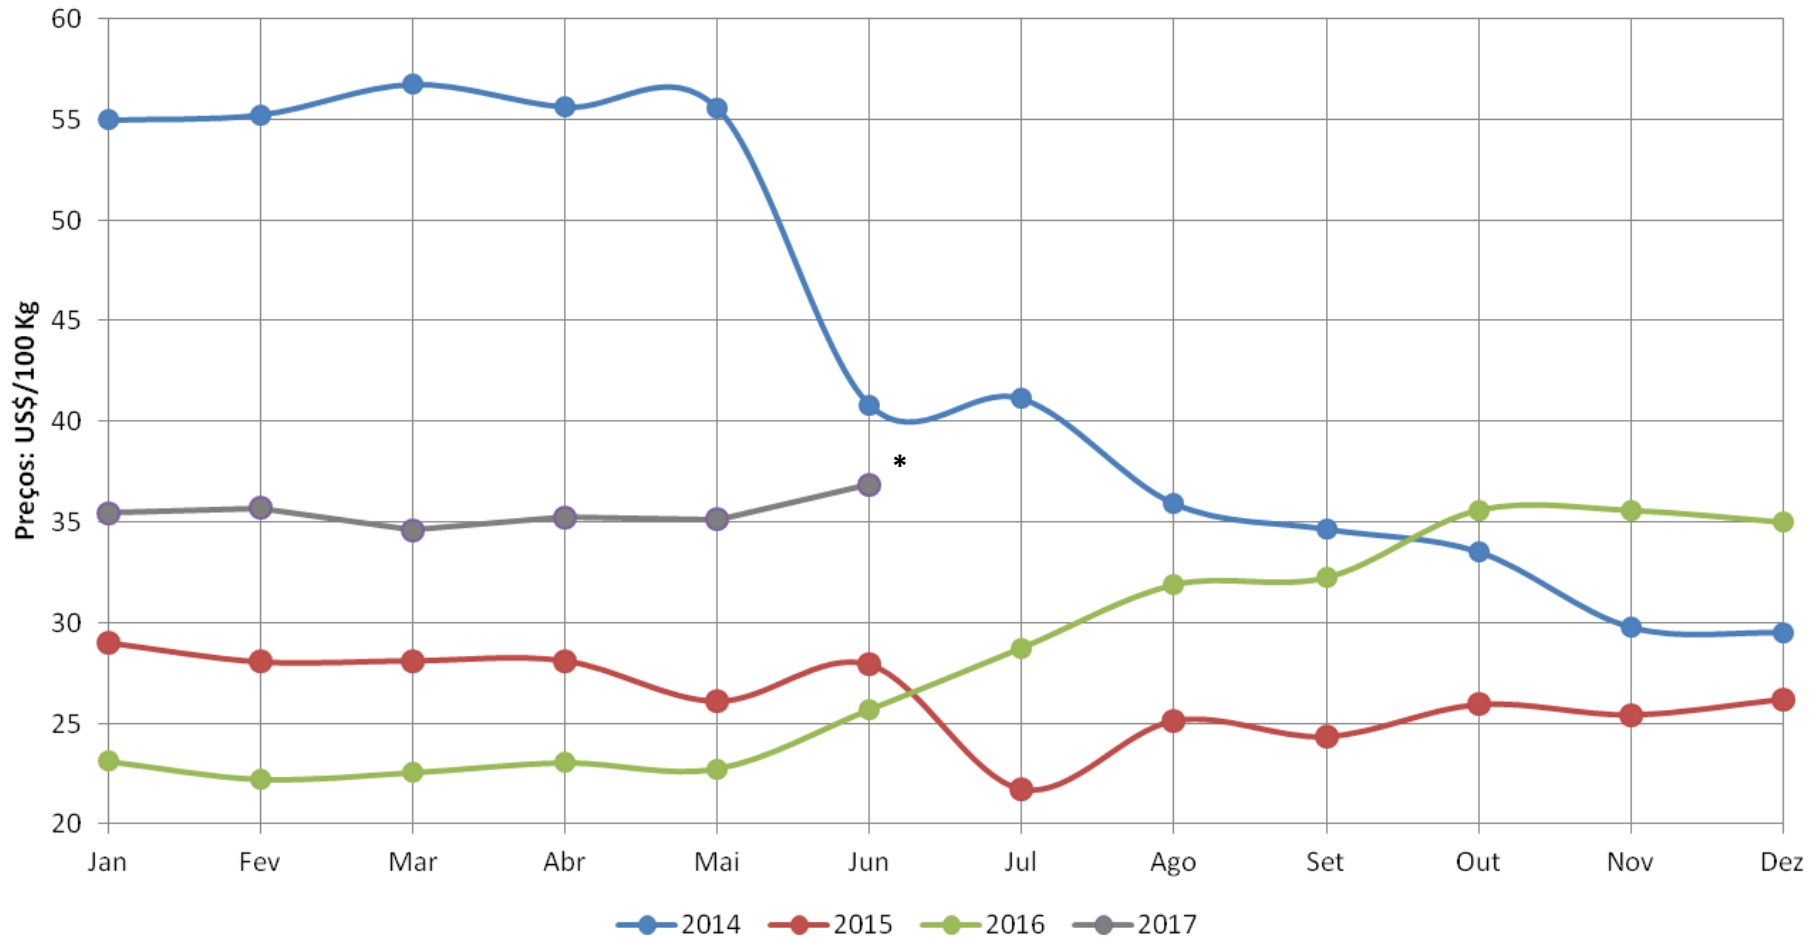

NZ - Preços médios de leite cru