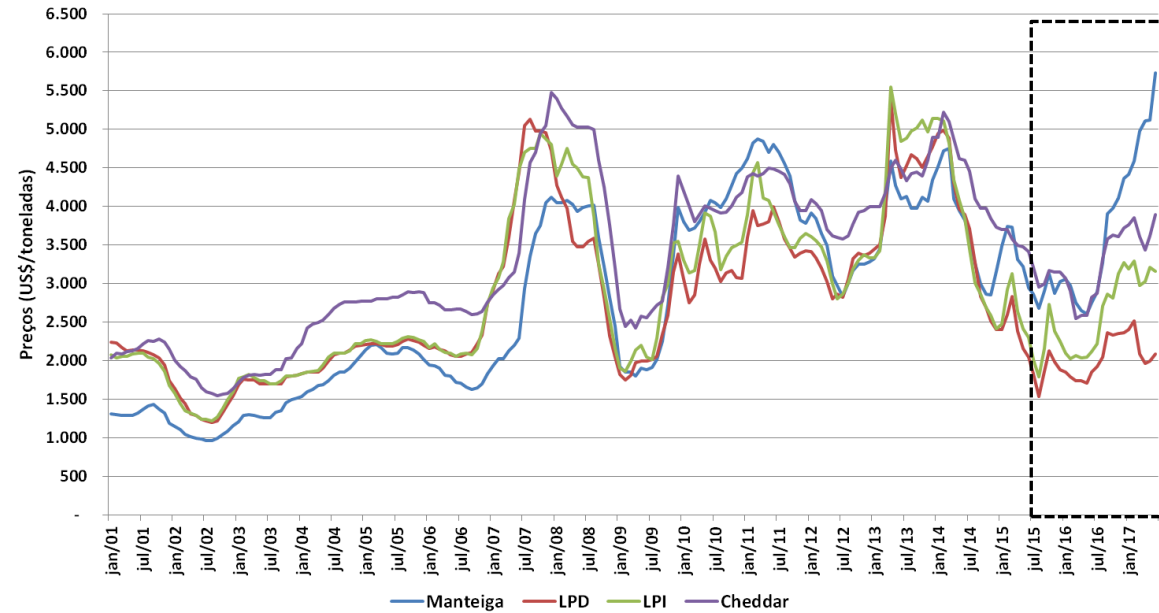

Preços médios dos derivados no atacado - Oceania (até Jun/2017)