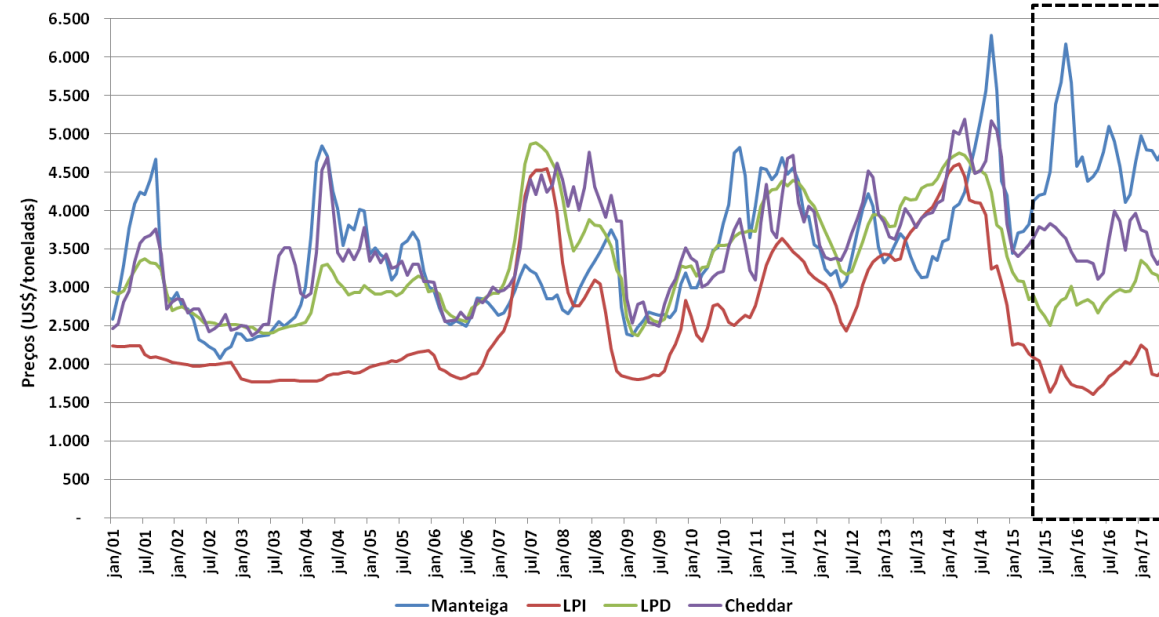

## UE - Preços médios de leite cru

\* : previsão

Fonte: AHDB

Preços médios dos derivados no atacado - UE (até Jun/2016)

Preços médios dos derivados no atacado - UE  
(2 últimos anos)

### EUA - Preços médios de leite cru

\* : previsão  
Fonte: USDA

Preços médios dos derivados no atacado - EUA (até Jun/2017)

Preços médios dos derivados no atacado - EUA (2 últimos anos)