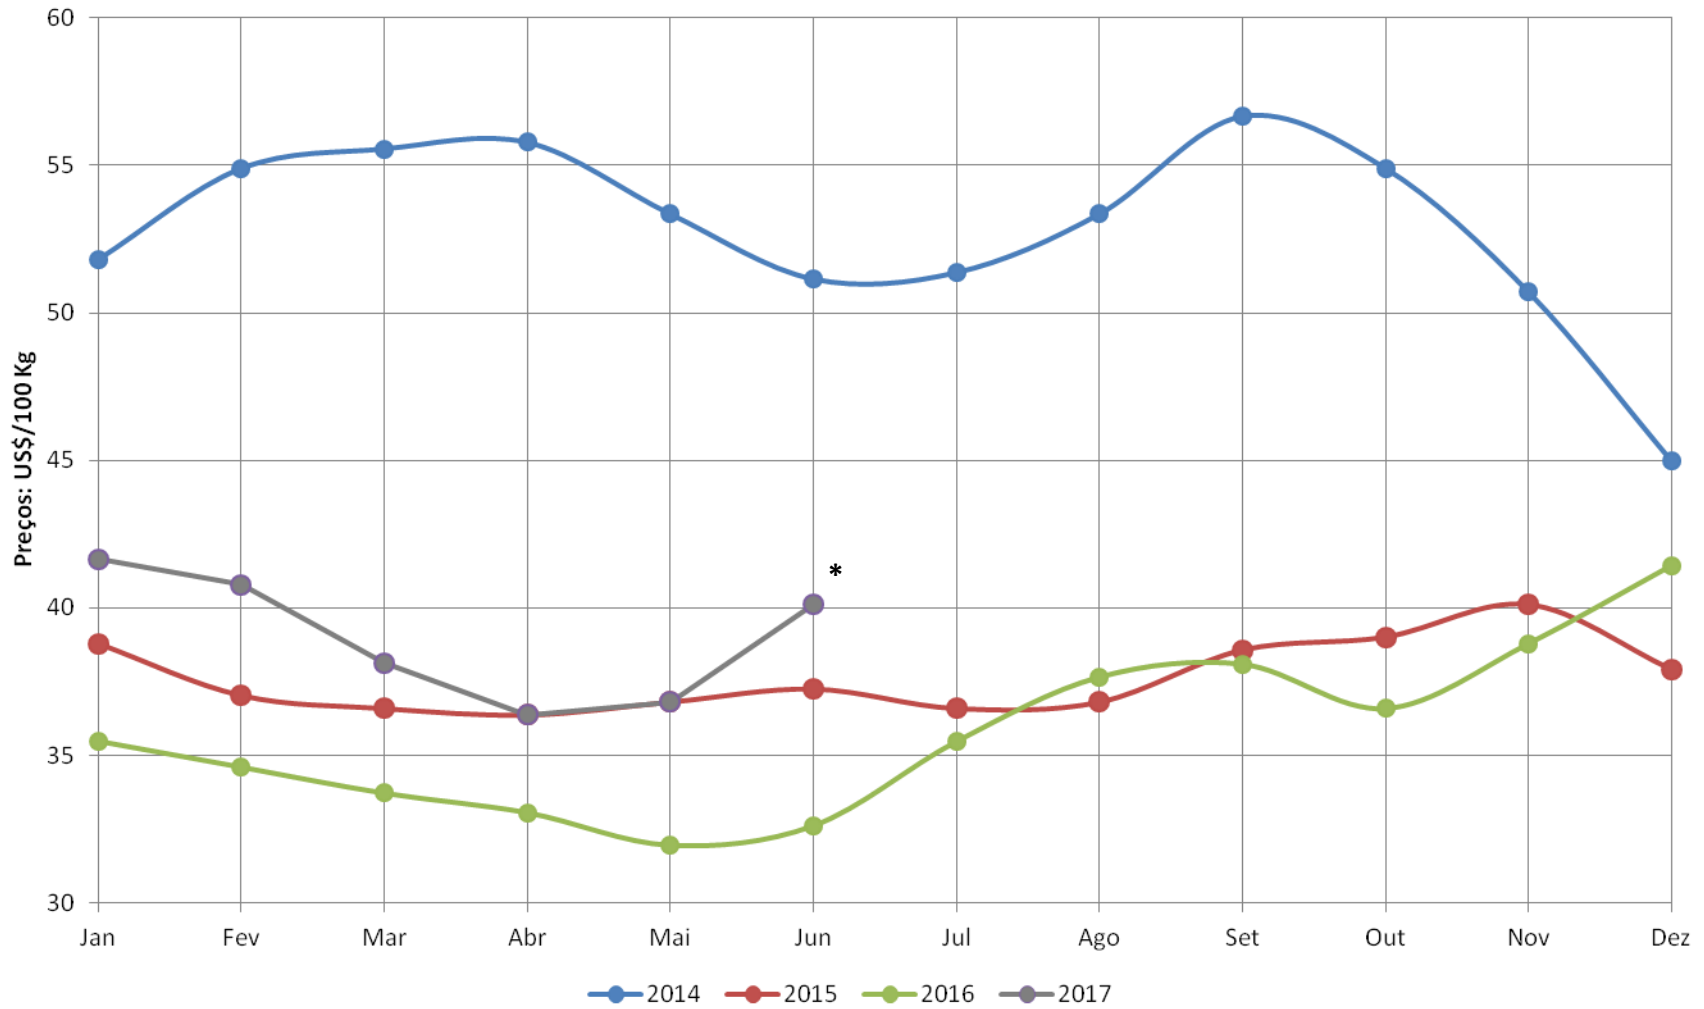

EUA - Preços médios de leite cru

* : previsão
Fonte: USDA