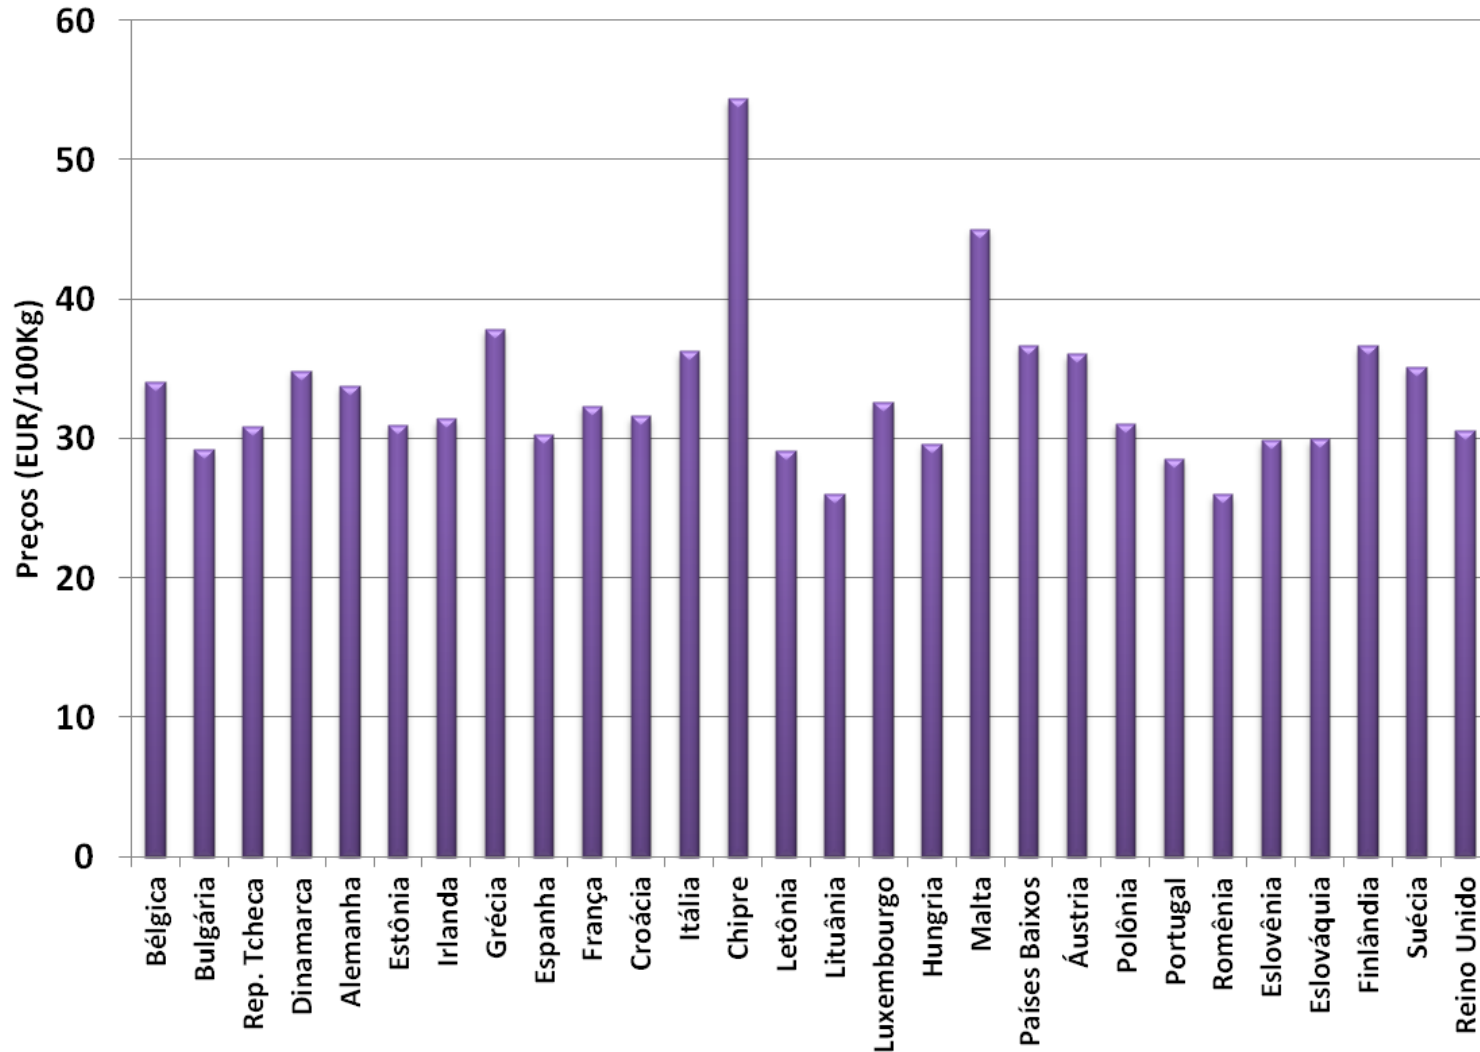

**Preço Mundo**

**Preço UE**

**Preço EUA**

**Preço Oceania**

### Preço do leite pago ao produtor no Mundo

\*

\* : previsão

Fonte: CEPEA, USDA, CLAL, AHDB

## Preço de leite cru de vaca na Europa - Junho 2017