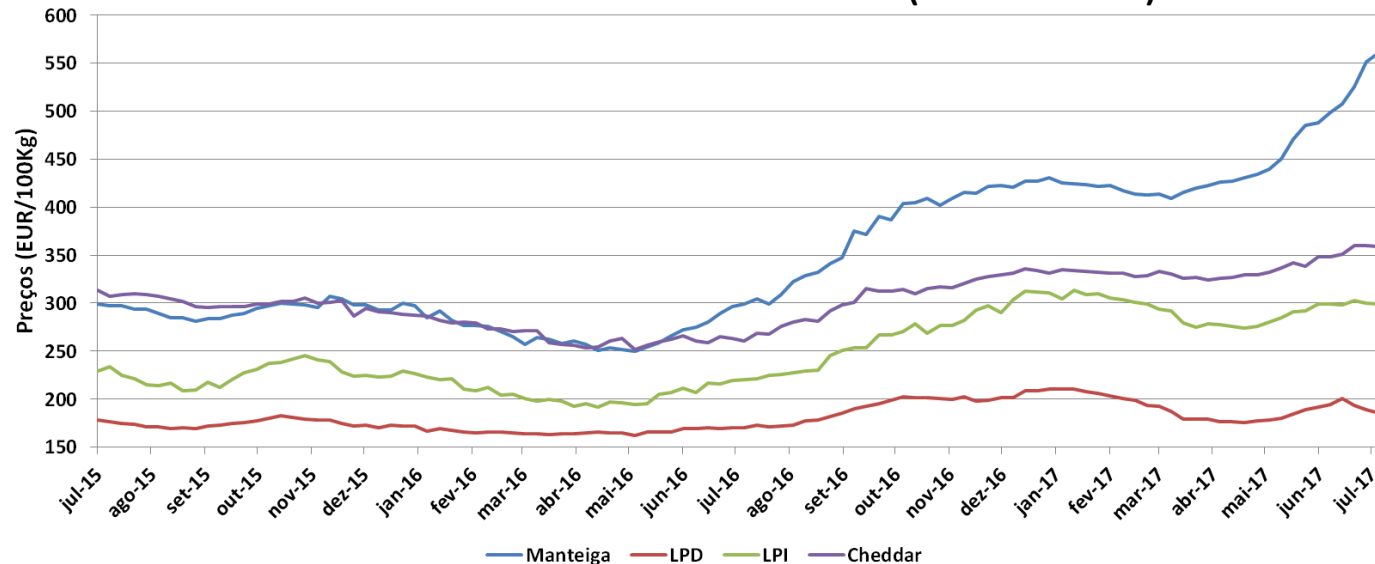

## UE - Preços médios de leite cru

\* : previsão

Fonte: AHDB

Preços médios dos derivados no atacado - UE (até Jun/2016)

Preços médios dos derivados no atacado - UE  
(2 últimos anos)

### EUA - Preços médios de leite cru

\* : previsão  
Fonte: USDA

Preços médios dos derivados no atacado - EUA (até Jun/2017)

Preços médios dos derivados no atacado - EUA (2 últimos anos)