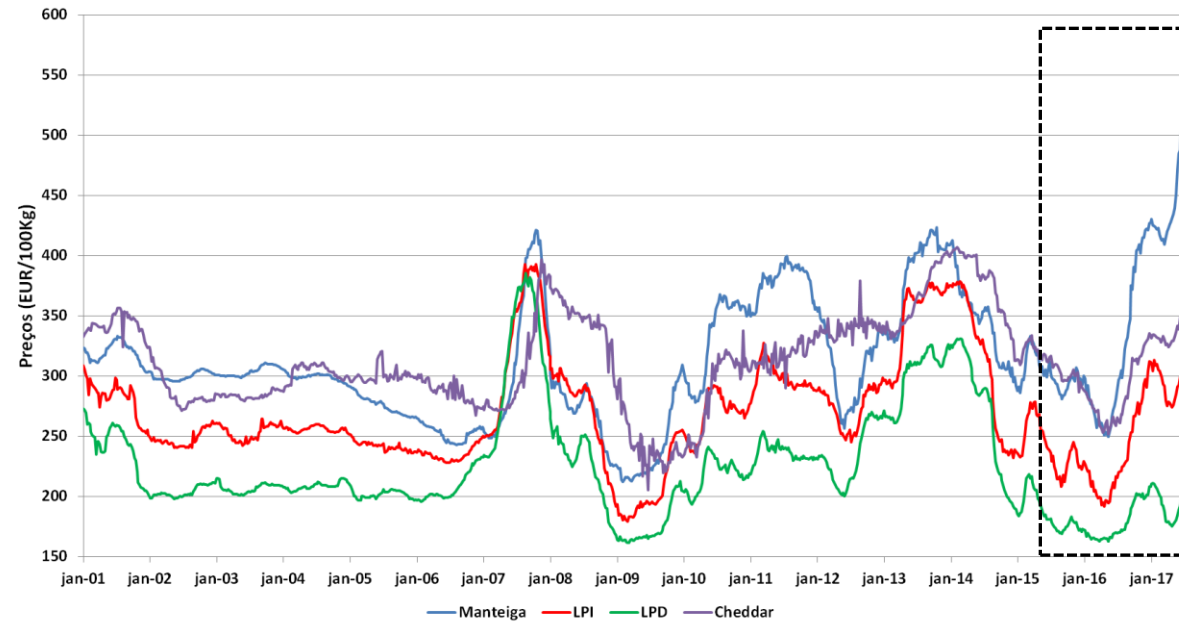

### Preço do leite pago ao produtor no Mundo

\*

\* : previsão

Fonte: CEPEA, USDA, CLAL, AHDB

## Preço de leite cru de vaca na Europa - Junho 2017

## UE - Preços médios de leite cru

\* : previsão

Fonte: AHDB

Preços médios dos derivados no atacado - UE (até Jun/2016)

Preços médios dos derivados no atacado - UE  
(2 últimos anos)