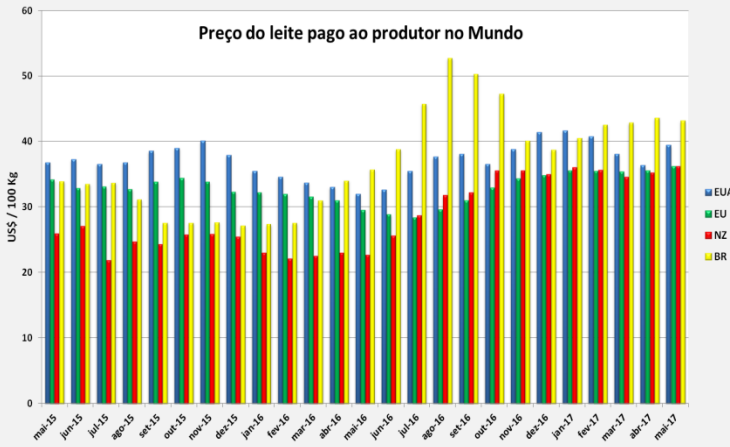

**Preço Mundo**

**Preço UE**

**Preço EUA**

**Preço Oceania**

**Preço do leite pago ao produtor no Mundo**

\* : previsão

## Preço de leite cru de vaca na Europa - Maio 2017