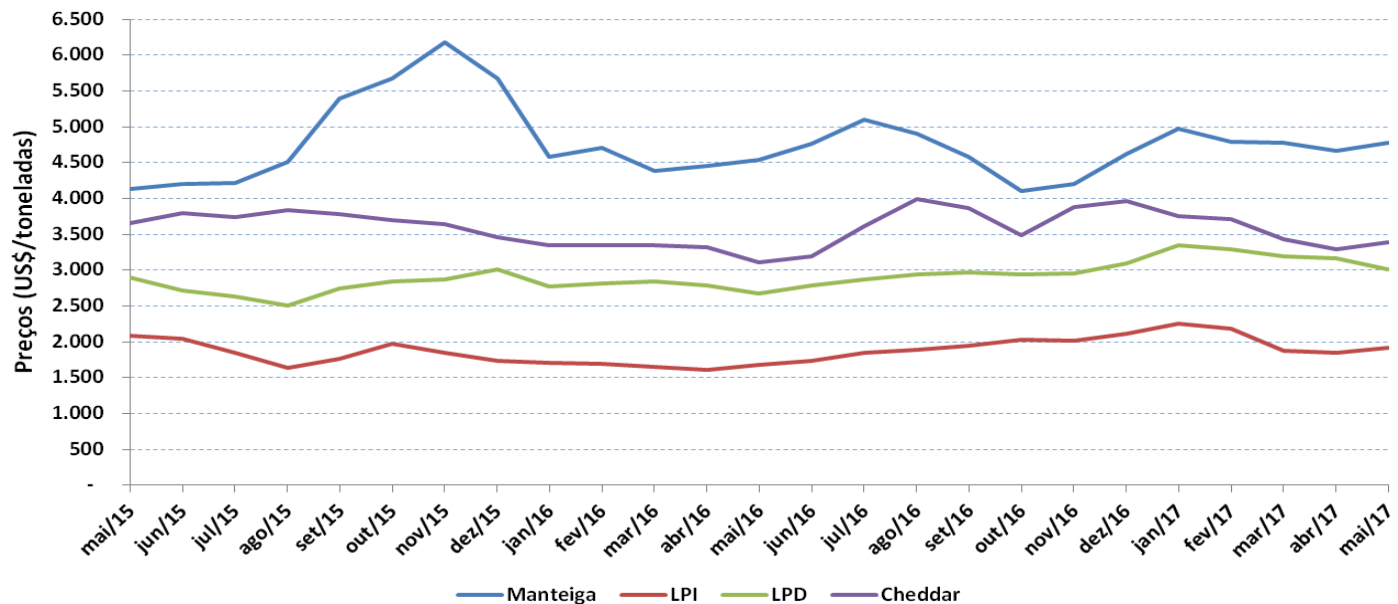

## UE - Preços médios de leite cru

\* : previsão

Fonte: AHDB

Preços médios dos derivados no atacado - UE (até Mai/2016)

Preços médios dos derivados no atacado - UE  
(2 últimos anos)

**EUA - Preços médios de leite cru**

\* : previsão  
 Fonte: USDA

Preços médios dos derivados no atacado - EUA (até Mai/2017)

Preços médios dos derivados no atacado - EUA (2 últimos anos)