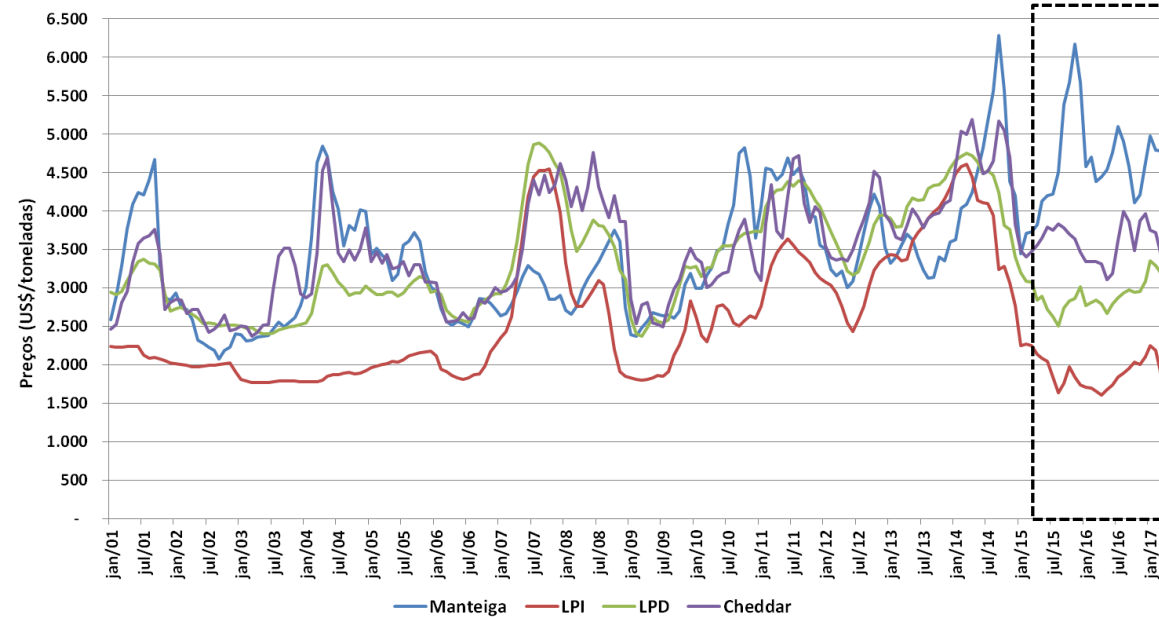

## UE - Preços médios de leite cru

\* : previsão

Fonte: AHDB

Preços médios dos derivados no atacado - UE (até Mai/2016)

Preços médios dos derivados no atacado - UE  
(2 últimos anos)

**EUA - Preços médios de leite cru**

\* : previsão  
 Fonte: USDA

Preços médios dos derivados no atacado - EUA (até Mai/2017)

Preços médios dos derivados no atacado - EUA (2 últimos anos)