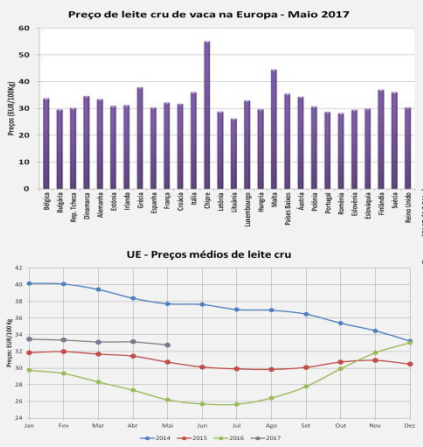

**Preço Mundo**

**Preço UE**

**Preço EUA**

**Preço Oceania**

**Preço do leite pago ao produtor no Mundo**

\* : previsão

## Preço de leite cru de vaca na Europa - Maio 2017