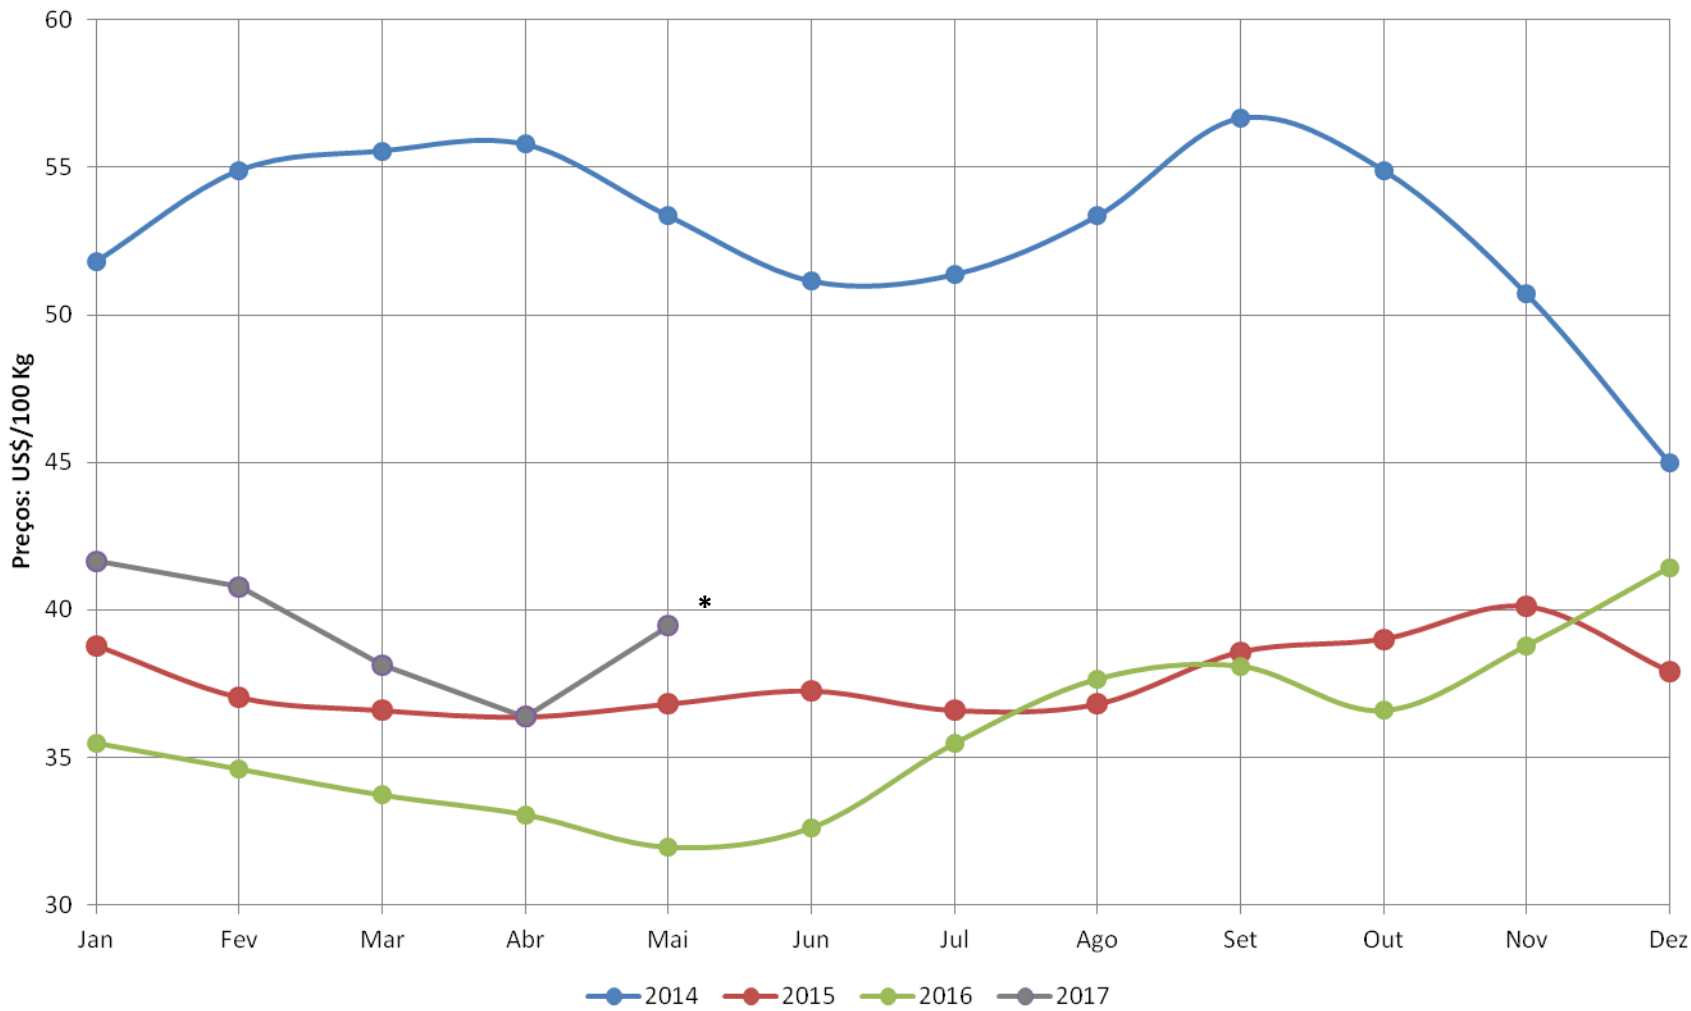

## UE - Preços médios de leite cru

\* : previsão

Fonte: AHDB

Preços médios dos derivados no atacado - UE (até Mai/2016)

Preços médios dos derivados no atacado - UE  
(2 últimos anos)

**EUA - Preços médios de leite cru**