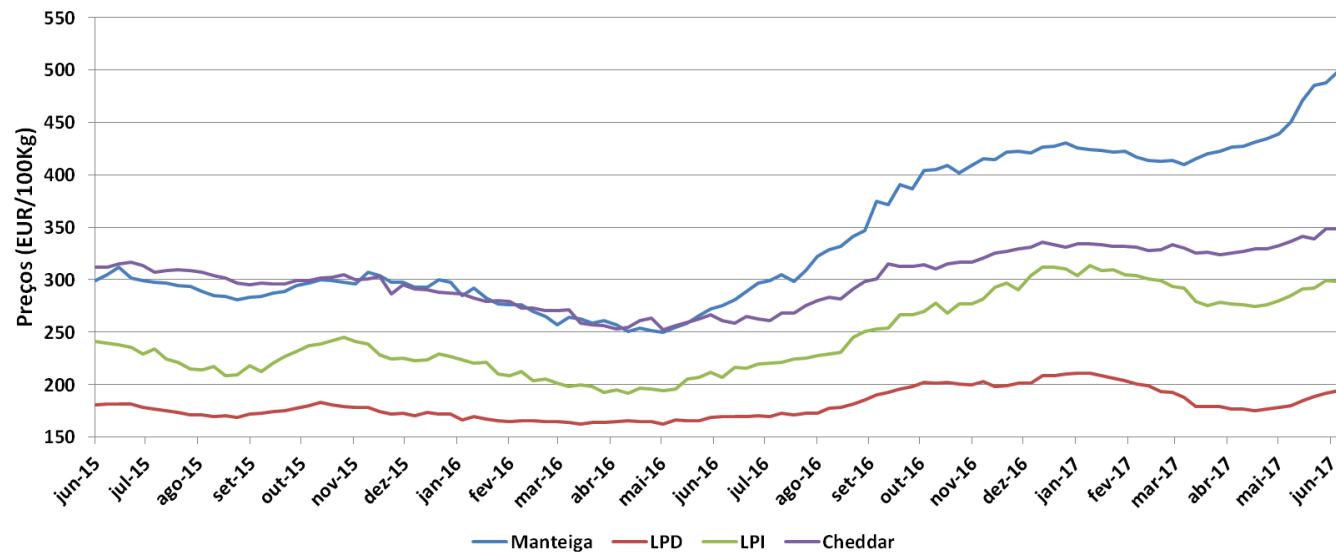

## UE - Preços médios de leite cru

\* : previsão

Fonte: AHDB

Preços médios dos derivados no atacado - UE (até Mai/2016)

Preços médios dos derivados no atacado - UE  
(2 últimos anos)

**EUA - Preços médios de leite cru**