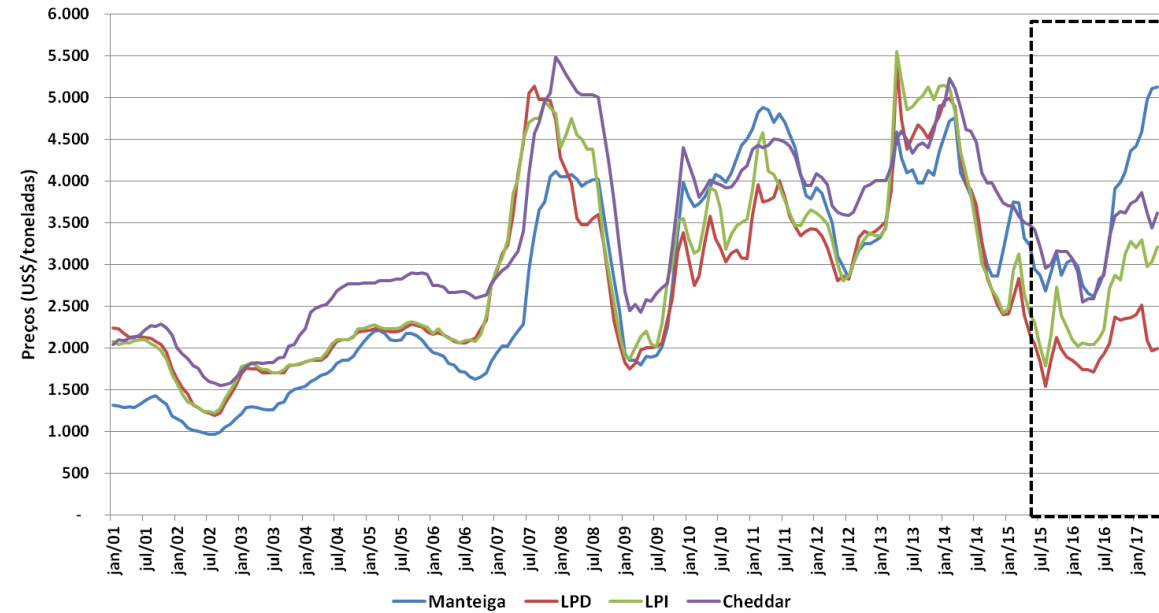

Preços médios dos derivados no atacado - Oceania (até Mai/2017)