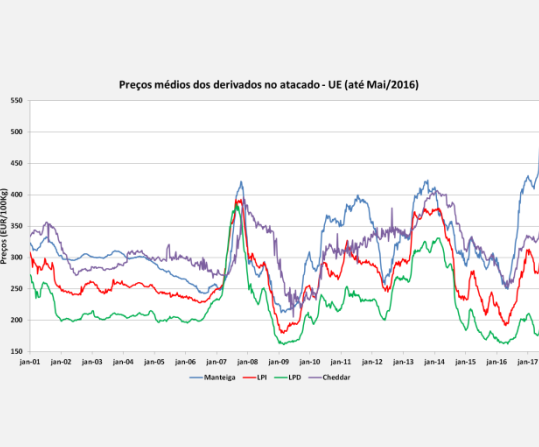

**Preço Mundo**

**Preço UE**

**Preço EUA**

**Preço Oceania**

**Preço do leite pago ao produtor no Mundo**

\* : previsão

## Preço de leite cru de vaca na Europa - Maio 2017