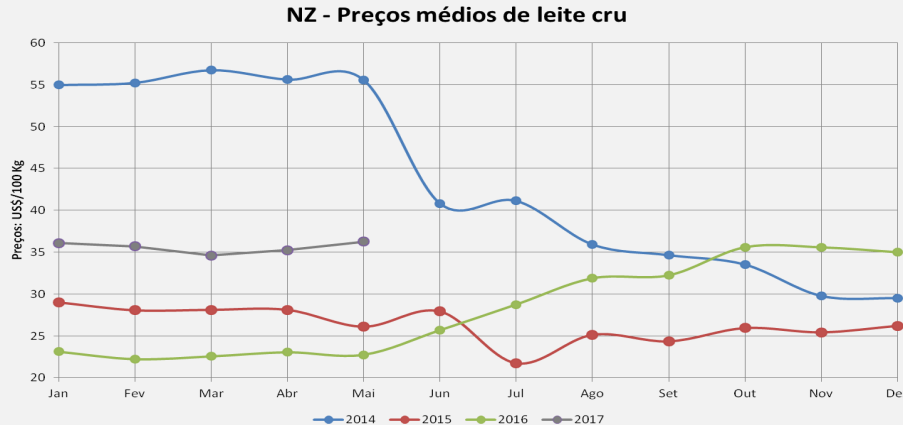

**Preço Mundo**

**Preço UE**

**Preço EUA**

**Preço Oceania**

**Preço do leite pago ao produtor no Mundo**

\* : previsão

## Preço de leite cru de vaca na Europa - Maio 2017