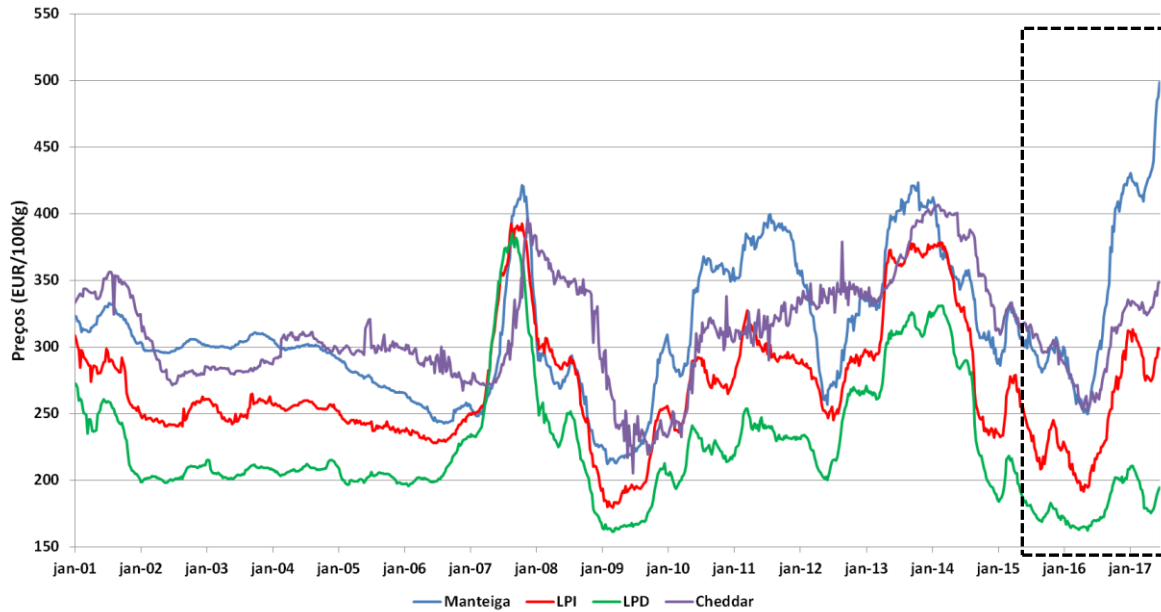

**Preço Mundo**

**Preço UE**

**Preço EUA**

**Preço Oceania**

**Preço do leite pago ao produtor no Mundo**

\* : previsão

## Preço de leite cru de vaca na Europa - Maio 2017

## UE - Preços médios de leite cru

\* : previsão

Fonte: AHDB

Preços médios dos derivados no atacado - UE (até Mai/2016)

Preços médios dos derivados no atacado - UE  
(2 últimos anos)

**EUA - Preços médios de leite cru**