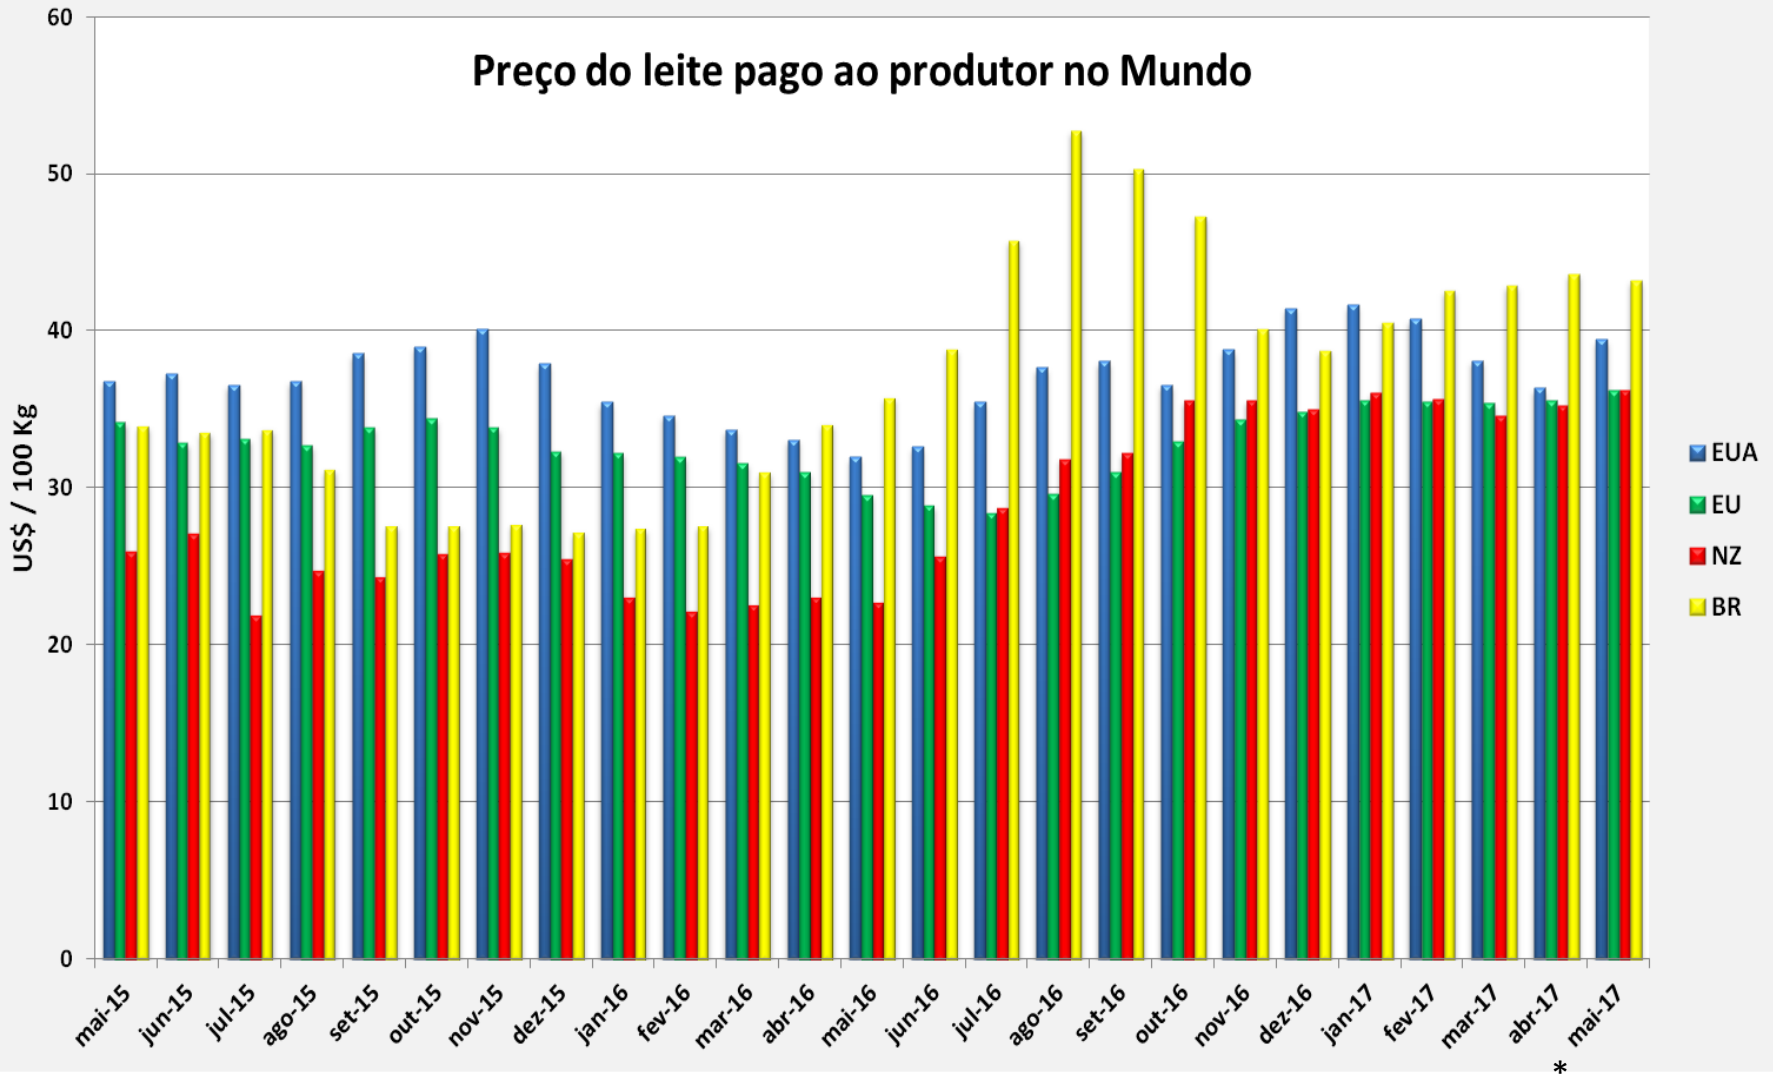

**Preço Mundo**

**Preço UE**

**Preço EUA**

**Preço Oceania**

**Preço do leite pago ao produtor no Mundo**

\* : previsão

## Preço de leite cru de vaca na Europa - Maio 2017