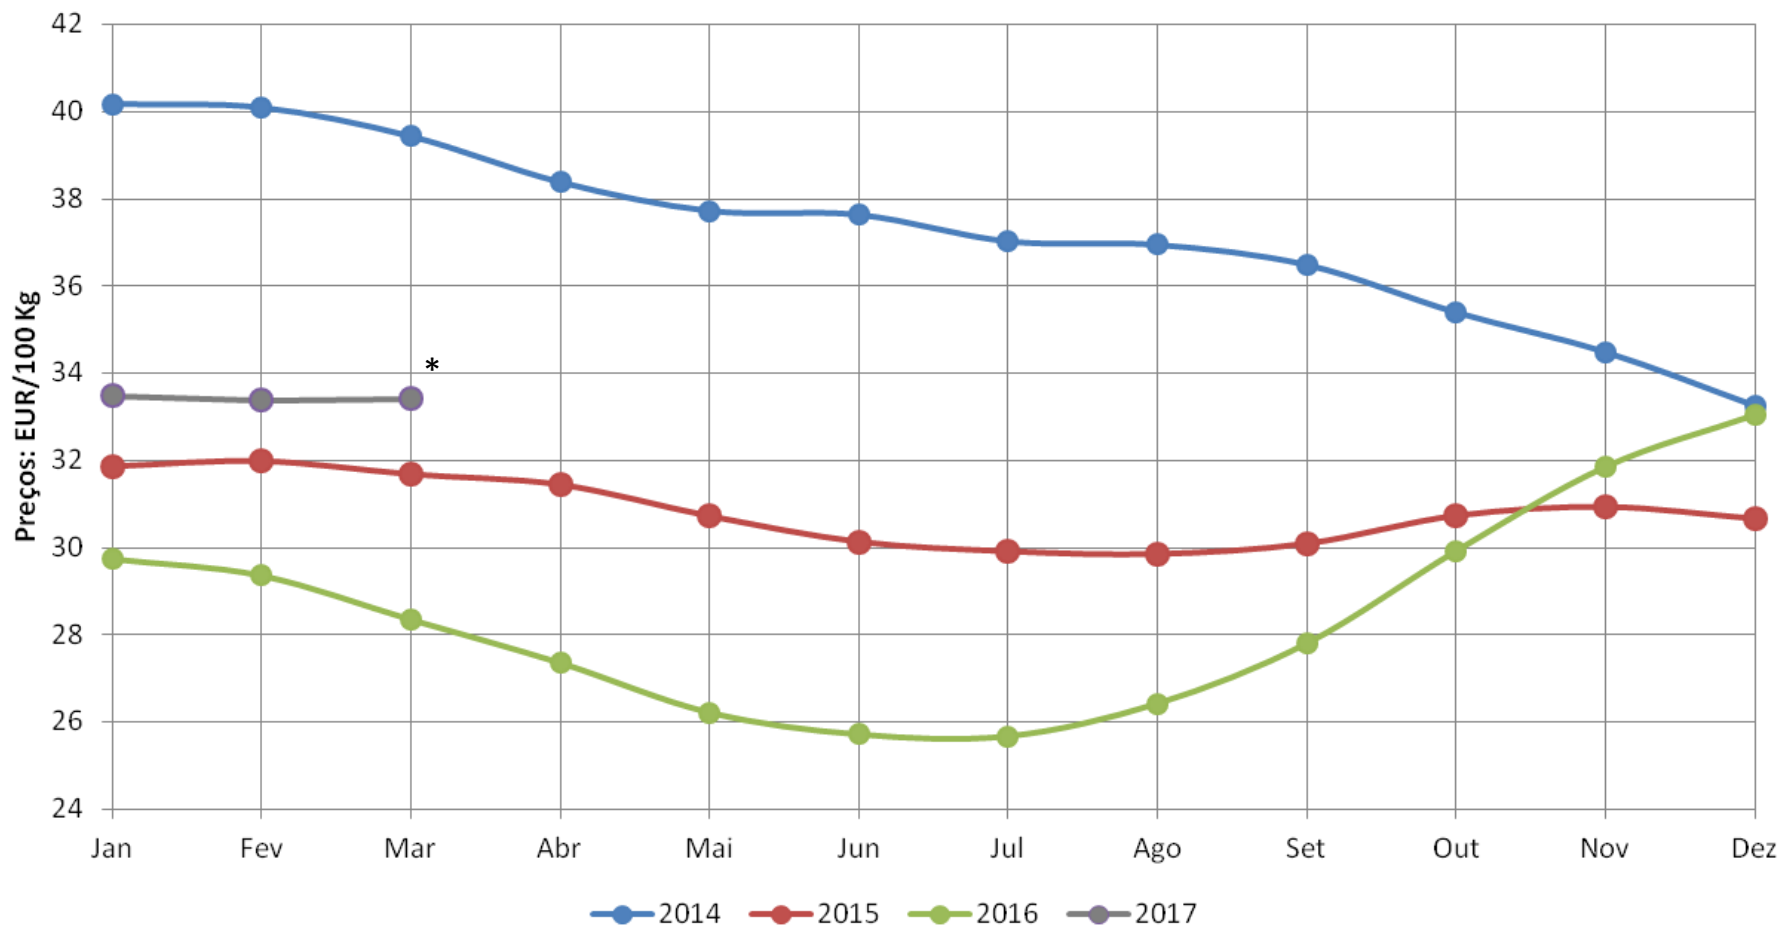

Preço Mundo

Preço UE

Preço EUA

Preço Oceania

Preço do leite pago ao produtor no Mundo

* : previsão
Fonte: CEPEA, USDA, CLAL, AHDB

Preço de leite cru de vaca na Europa - Março 2017

UE - Preços médios de leite cru