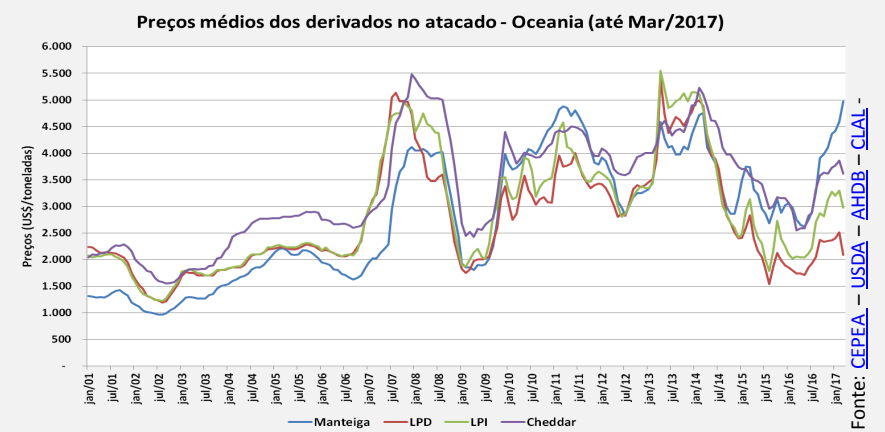

Preço Mundo

Preço UE

Preço EUA

Preço Oceania

Preço do leite pago ao produtor no Mundo

* : previsão
Fonte: CEPEA, USDA, CLAL, AHDB

Preço de leite cru de vaca na Europa - Março 2017

UE - Preços médios de leite cru

* : previsão

Fonte: AHDB

Preços médios dos derivados no atacado - UE (até Mar/2016)

Preços médios dos derivados no atacado - UE
(2 últimos anos)

EUA - Preços médios de leite cru

* : previsão
Fonte: USDA

Preços médios dos derivados no atacado - EUA (até Mar/2017)