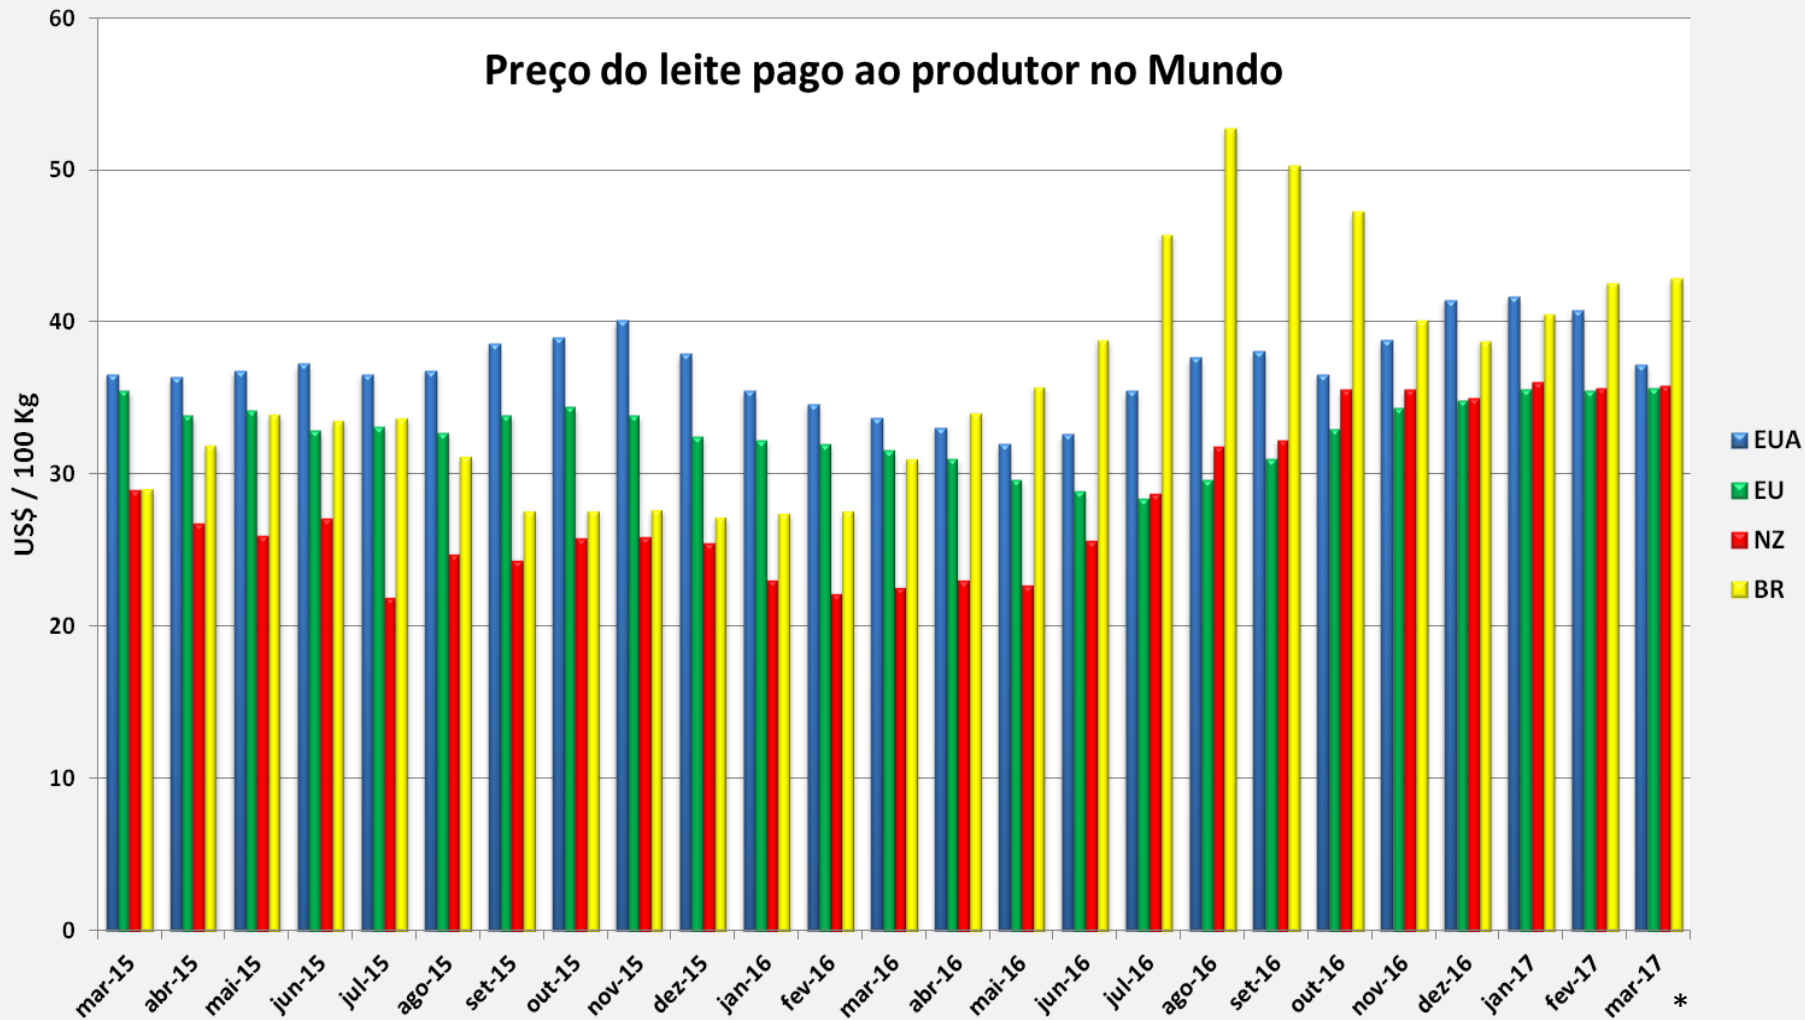

Preço Mundo

Preço UE

Preço EUA

Preço Oceania

Preço do leite pago ao produtor no Mundo

* : previsão
Fonte: CEPEA, USDA, CLAL, AHDB

Preço de leite cru de vaca na Europa - Março 2017

UE - Preços médios de leite cru

* : previsão

Fonte: AHDB

Preços médios dos derivados no atacado - UE (até Mar/2016)

Preços médios dos derivados no atacado - UE
(2 últimos anos)

EUA - Preços médios de leite cru

* : previsão
Fonte: USDA

Preços médios dos derivados no atacado - EUA (até Mar/2017)

Preços médios dos derivados no atacado - EUA (2 últimos anos)

NZ - Preços médios de leite cru

* : previsão
Fonte: CLAL

Preços médios dos derivados no atacado - Oceania (até Mar/2017)

Preços médios dos derivados no atacado – OCEANIA (2 últimos anos)