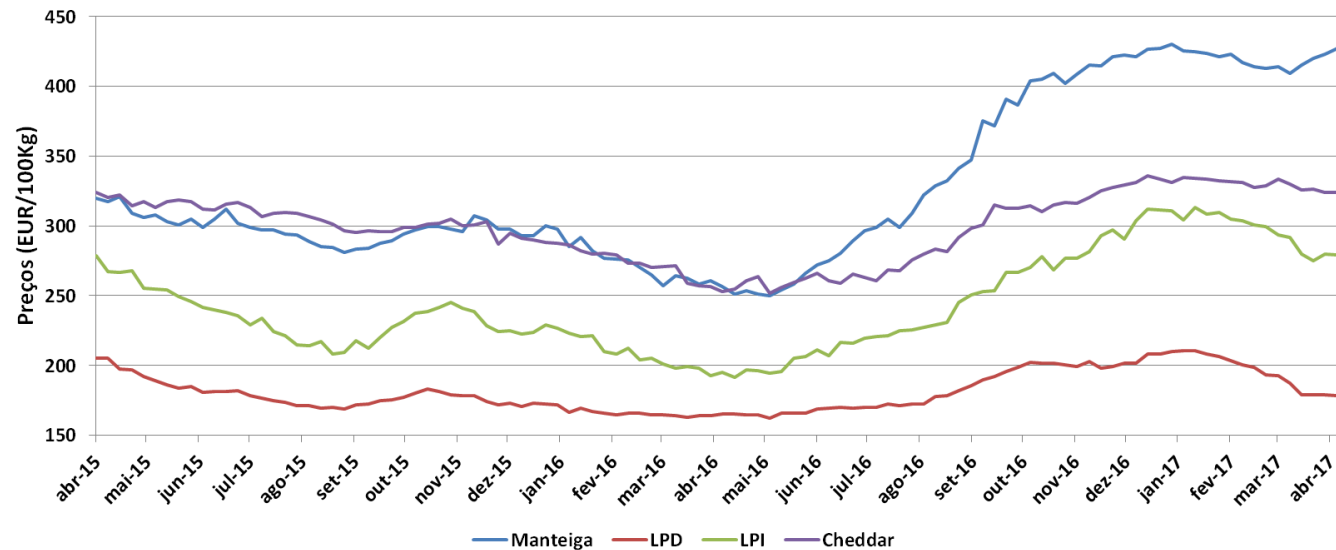

Preço Mundo

Preço UE

Preço EUA

Preço Oceania

Preço do leite pago ao produtor no Mundo

* : previsão
Fonte: CEPEA, USDA, CLAL, AHDB

Preço de leite cru de vaca na Europa - Março 2017

UE - Preços médios de leite cru

* : previsão

Fonte: AHDB

Preços médios dos derivados no atacado - UE (até Mar/2016)

Preços médios dos derivados no atacado - UE
(2 últimos anos)

EUA - Preços médios de leite cru

* : previsão
Fonte: USDA

Preços médios dos derivados no atacado - EUA (até Mar/2017)