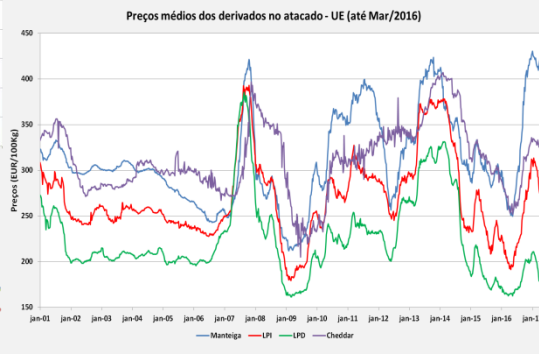

Preço Mundo

Preço UE

Preço EUA

Preço Oceania

Preço do leite pago ao produtor no Mundo

* : previsão
Fonte: CEPEA, USDA, CLAL, AHDB

Preço de leite cru de vaca na Europa - Março 2017

UE - Preços médios de leite cru

* : previsão

Fonte: AHDB

Preços médios dos derivados no atacado - UE (até Mar/2016)

Preços médios dos derivados no atacado - UE
(2 últimos anos)

EUA - Preços médios de leite cru

* : previsão
Fonte: USDA

Preços médios dos derivados no atacado - EUA (até Mar/2017)