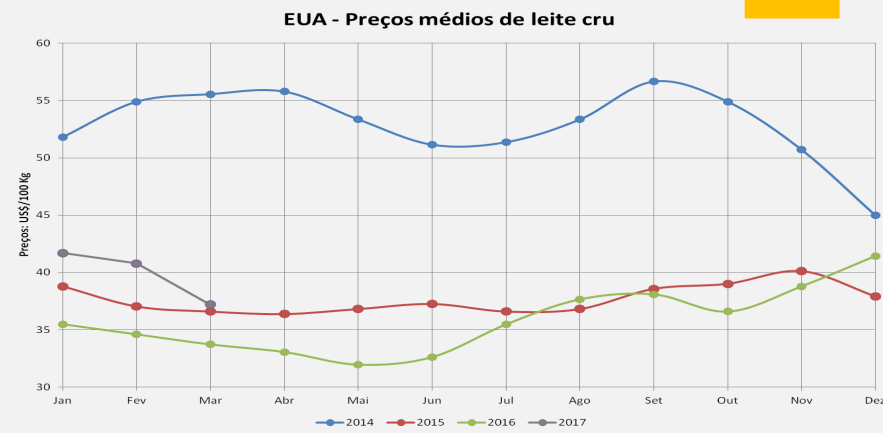

Preço Mundo

Preço UE

Preço EUA

Preço Oceania

Preço do leite pago ao produtor no Mundo

* : previsão
Fonte: CEPEA, USDA, CLAL, AHDB

Preço de leite cru de vaca na Europa - Março 2017

UE - Preços médios de leite cru