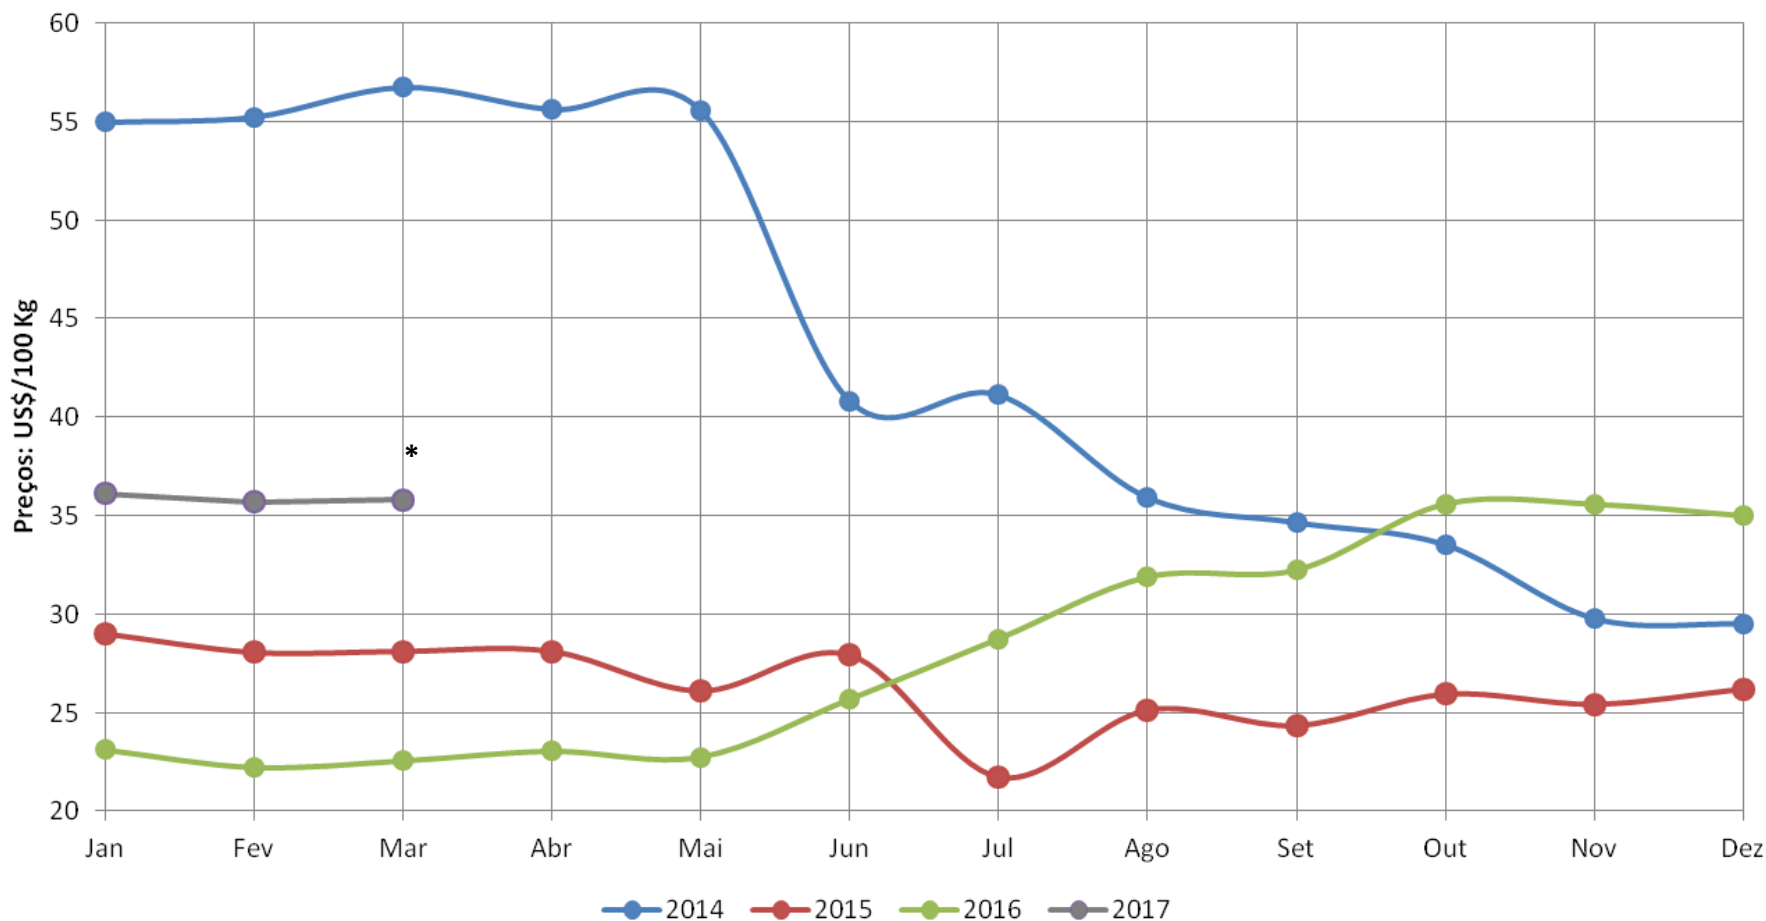

NZ - Preços médios de leite cru

* : previsão
Fonte: CLAL