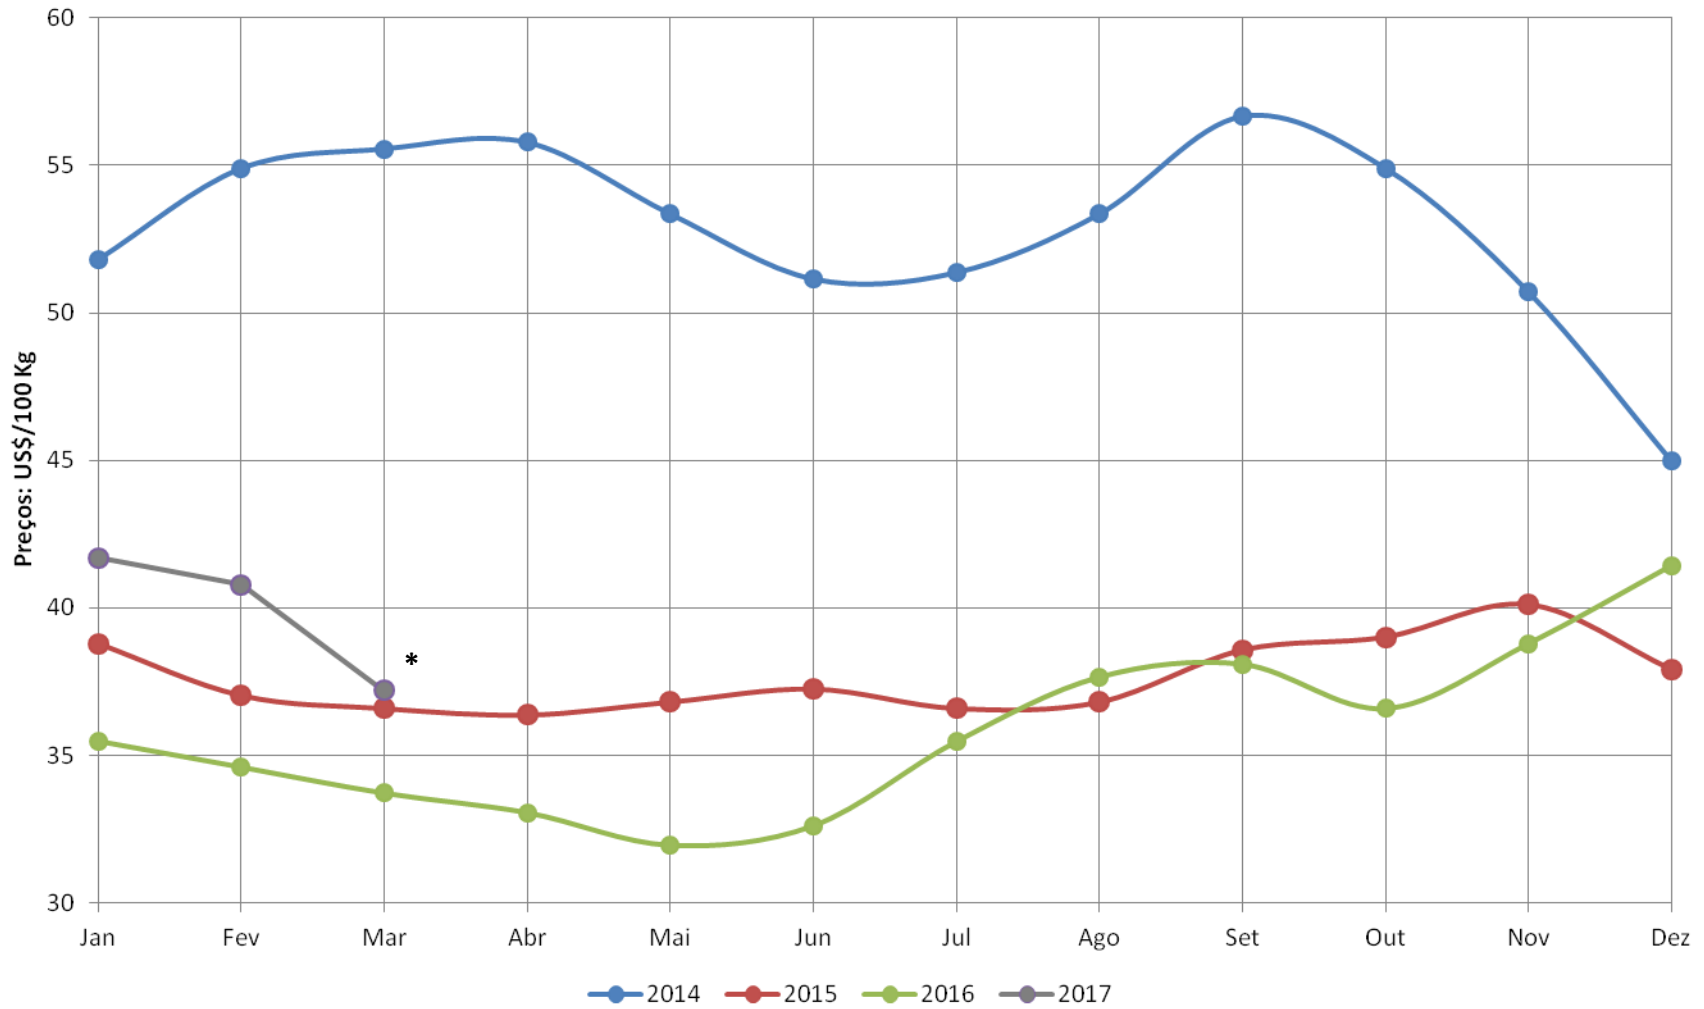

* : previsão

Fonte: AHDB

Preços médios dos derivados no atacado - UE (até Mar/2016)

Preços médios dos derivados no atacado - UE
(2 últimos anos)

EUA - Preços médios de leite cru

* : previsão
Fonte: USDA

Preços médios dos derivados no atacado - EUA (até Mar/2017)