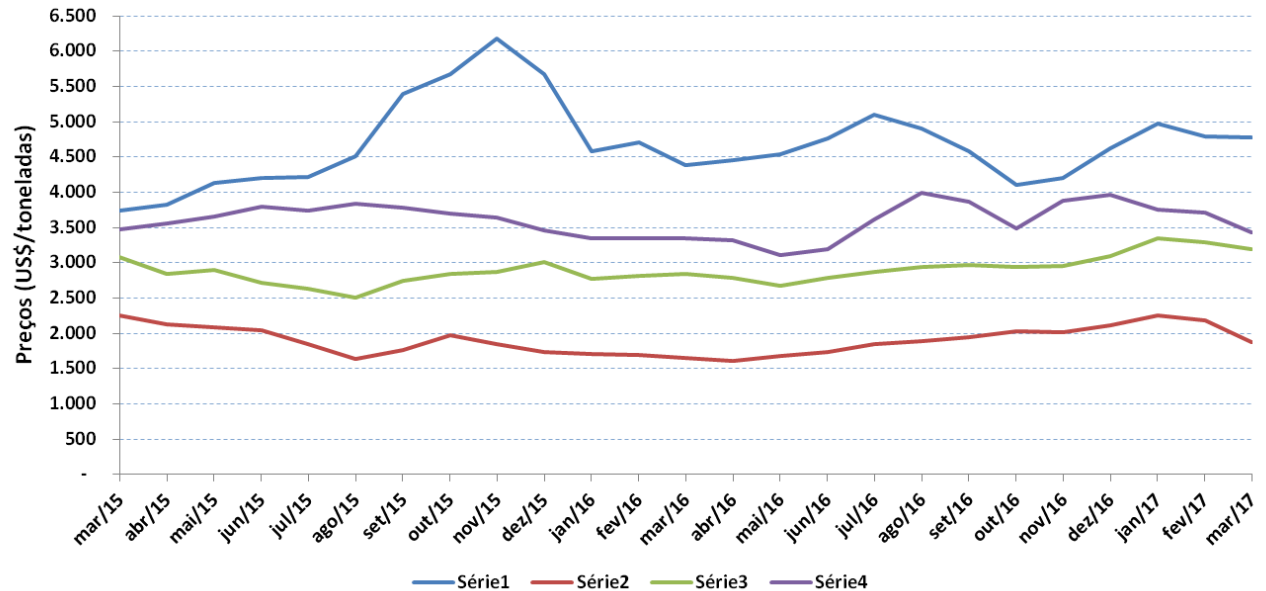

Preços médios dos derivados no atacado - EUA (2 últimos anos)