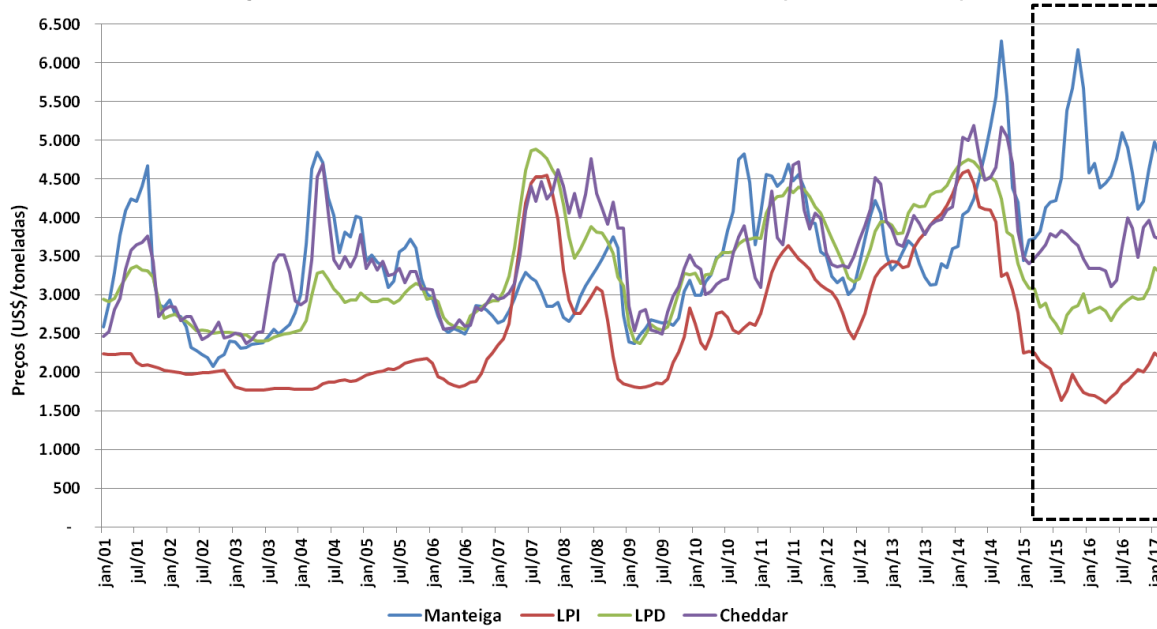

* : previsão

Fonte: AHDB

Preços médios dos derivados no atacado - UE (até Mar/2016)

Preços médios dos derivados no atacado - UE
(2 últimos anos)

EUA - Preços médios de leite cru

* : previsão
Fonte: USDA

Preços médios dos derivados no atacado - EUA (até Mar/2017)

Preços médios dos derivados no atacado - EUA (2 últimos anos)

NZ - Preços médios de leite cru

* : previsão
Fonte: CLAL

Preços médios dos derivados no atacado - Oceania (até Mar/2017)

Preços médios dos derivados no atacado – OCEANIA (2 últimos anos)