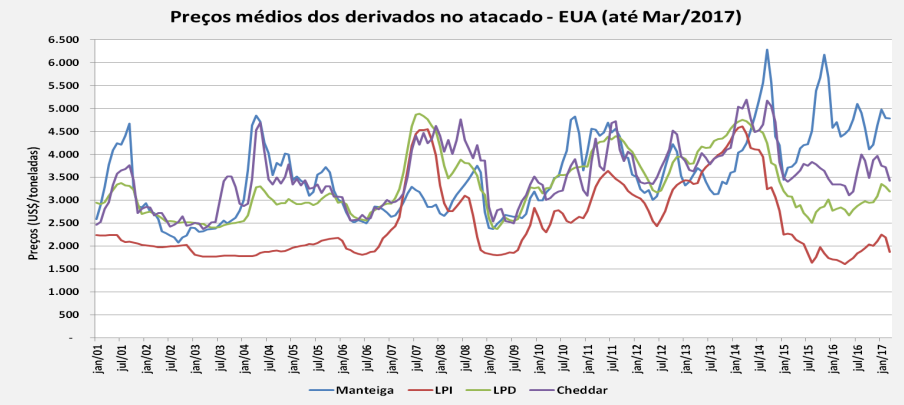

Preço Mundo

Preço UE

Preço EUA

Preço Oceania

Preço do leite pago ao produtor no Mundo

* : previsão
Fonte: CEPEA, USDA, CLAL, AHDB

Preço de leite cru de vaca na Europa - Março 2017

UE - Preços médios de leite cru

* : previsão

Fonte: AHDB

Preços médios dos derivados no atacado - UE (até Mar/2016)

Preços médios dos derivados no atacado - UE
(2 últimos anos)

EUA - Preços médios de leite cru

* : previsão
Fonte: USDA

Preços médios dos derivados no atacado - EUA (até Mar/2017)