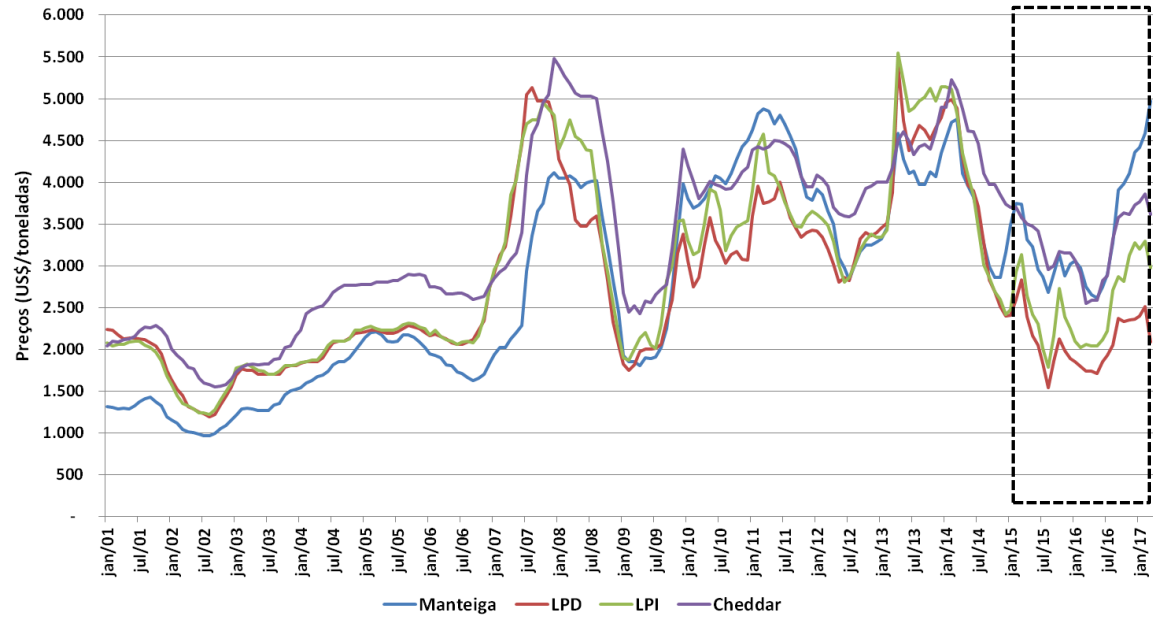

* : previsão

Fonte: AHDB

Preços médios dos derivados no atacado - UE (até Mar/2016)

Preços médios dos derivados no atacado - UE
(2 últimos anos)

EUA - Preços médios de leite cru

* : previsão
Fonte: USDA

Preços médios dos derivados no atacado - EUA (até Mar/2017)

Preços médios dos derivados no atacado - EUA (2 últimos anos)

NZ - Preços médios de leite cru

* : previsão
Fonte: CLAL

Preços médios dos derivados no atacado - Oceania (até Mar/2017)

Preços médios dos derivados no atacado – OCEANIA (2 últimos anos)