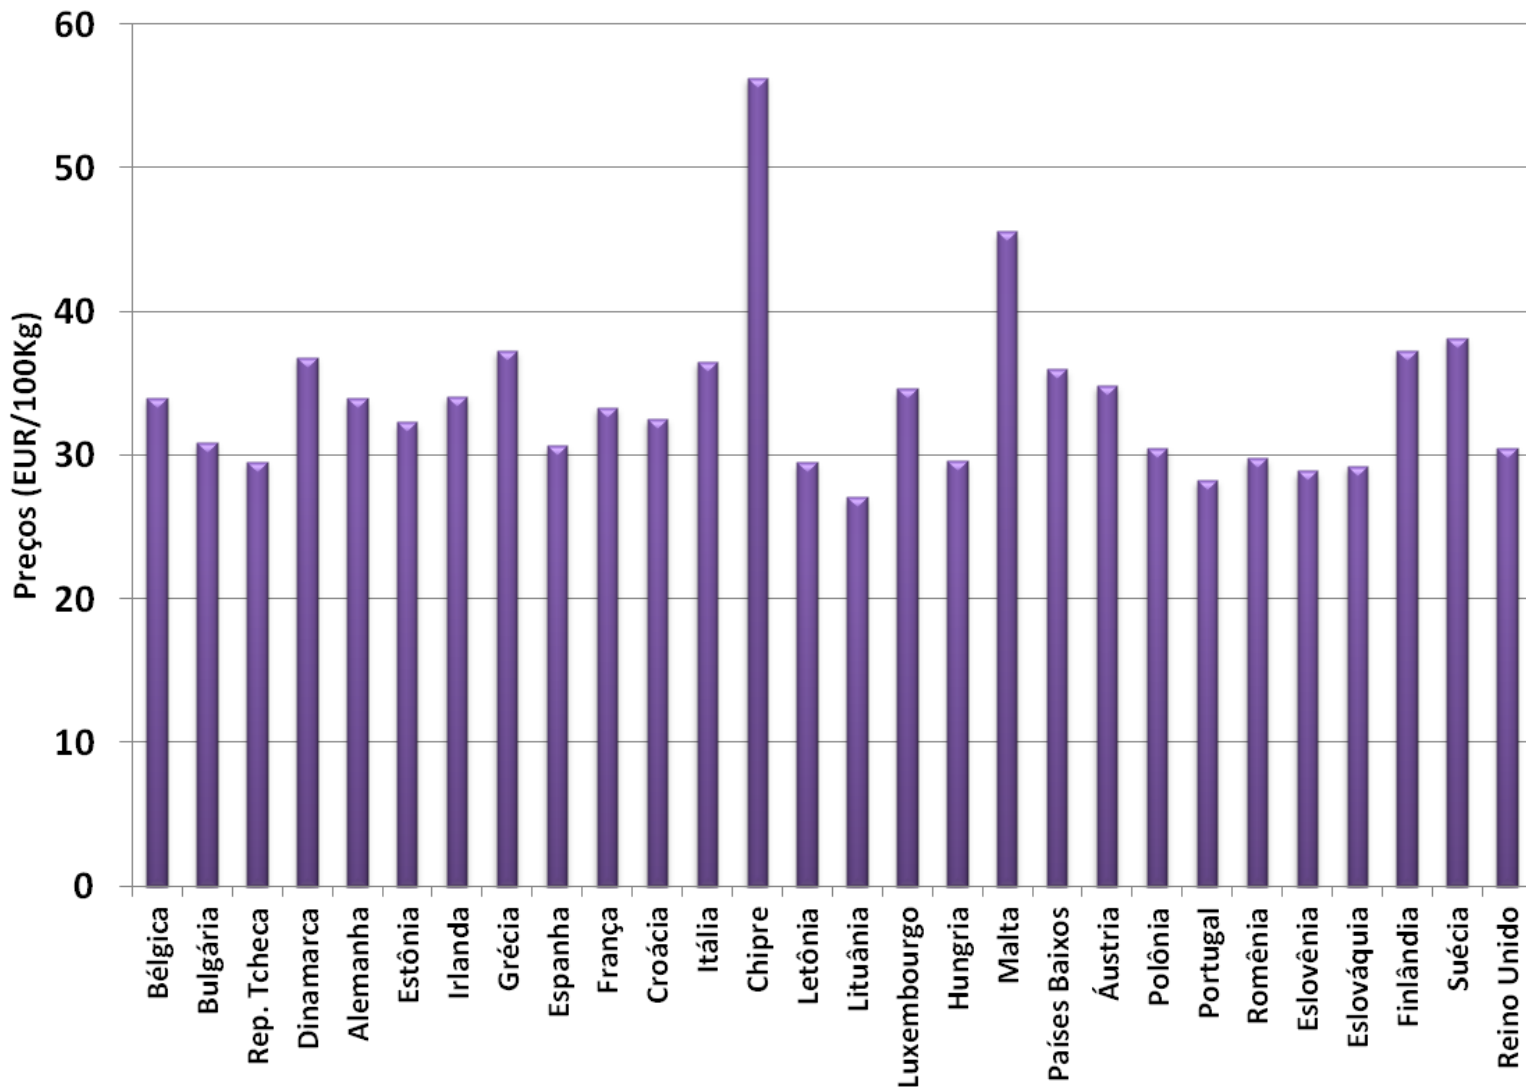

Preço Mundo

Preço UE

Preço EUA

Preço Oceania

Preço do leite pago ao produtor no Mundo

* : previsão
Fonte: CEPEA, USDA, CLAL, AHDB

Preço de leite cru de vaca na Europa - Março 2017

UE - Preços médios de leite cru

* : previsão

Fonte: AHDB

Preços médios dos derivados no atacado - UE (até Mar/2016)

Preços médios dos derivados no atacado - UE
(2 últimos anos)

EUA - Preços médios de leite cru

* : previsão
Fonte: USDA

Preços médios dos derivados no atacado - EUA (até Mar/2017)