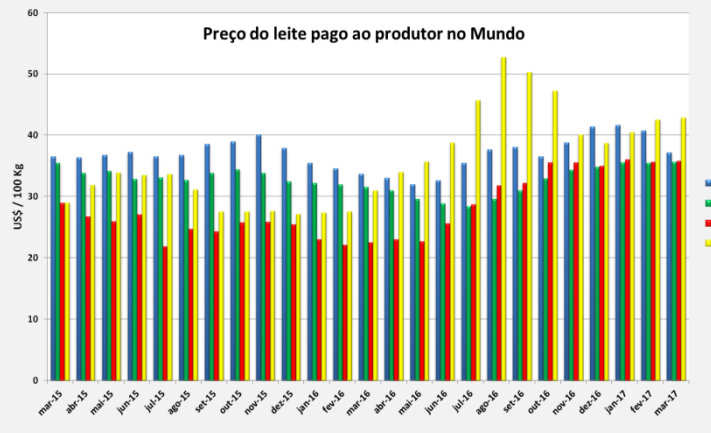

Preço Mundo

Preço UE

Preço EUA

Preço Oceania

Preço do leite pago ao produtor no Mundo

* : previsão
Fonte: CEPEA, USDA, CLAL, AHDB

Preço de leite cru de vaca na Europa - Março 2017

UE - Preços médios de leite cru

* : previsão

Fonte: AHDB

Preços médios dos derivados no atacado - UE (até Mar/2016)

Preços médios dos derivados no atacado - UE
(2 últimos anos)

EUA - Preços médios de leite cru

* : previsão
Fonte: USDA

Preços médios dos derivados no atacado - EUA (até Mar/2017)