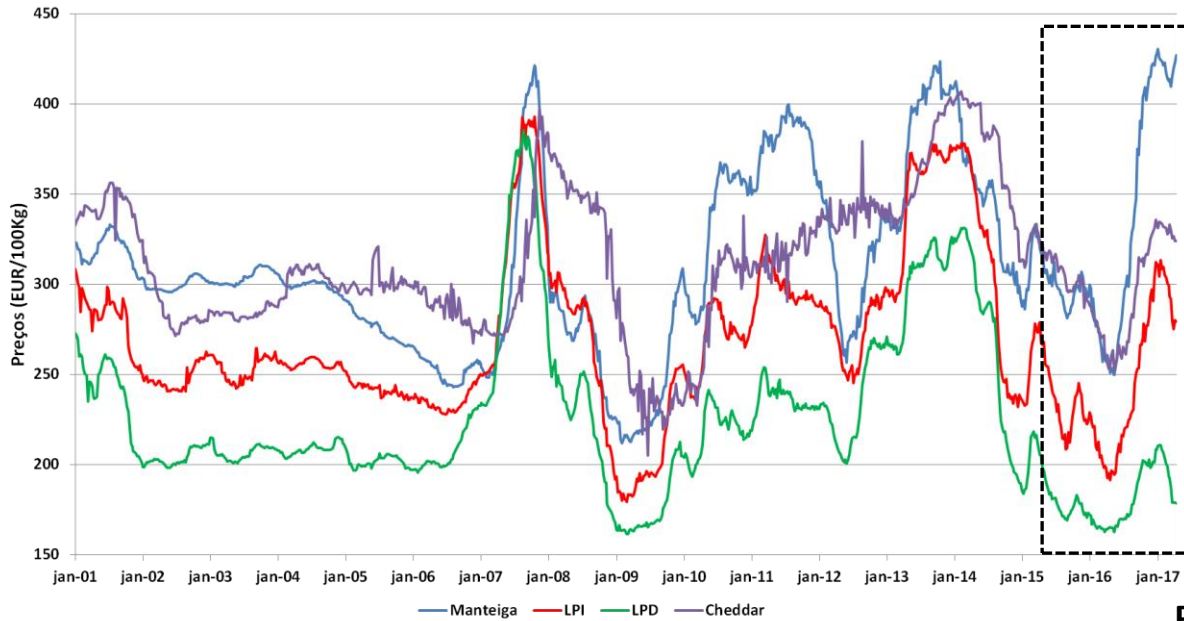

Preço Mundo

Preço UE

Preço EUA

Preço Oceania

Preço do leite pago ao produtor no Mundo

* : previsão
Fonte: CEPEA, USDA, CLAL, AHDB

Preço de leite cru de vaca na Europa - Março 2017

UE - Preços médios de leite cru

* : previsão

Fonte: AHDB

Preços médios dos derivados no atacado - UE (até Mar/2016)

Preços médios dos derivados no atacado - UE
(2 últimos anos)

EUA - Preços médios de leite cru

* : previsão
Fonte: USDA

Preços médios dos derivados no atacado - EUA (até Mar/2017)