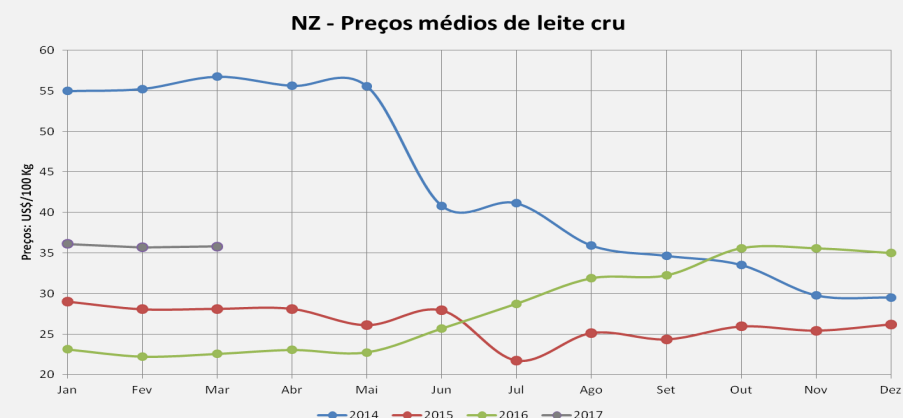

Preço Mundo

Preço UE

Preço EUA

Preço Oceania

Preço do leite pago ao produtor no Mundo

* : previsão
Fonte: CEPEA, USDA, CLAL, AHDB

Preço de leite cru de vaca na Europa - Março 2017

UE - Preços médios de leite cru