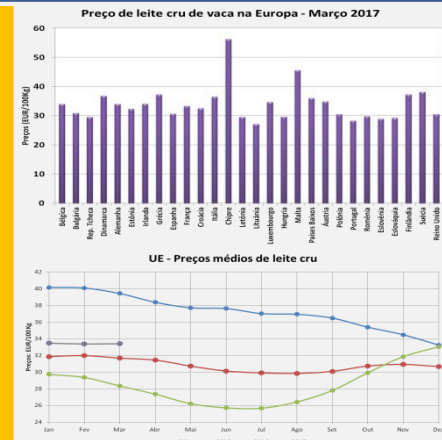

Preço Mundo

Preço UE

Preço EUA

Preço Oceania

Preço do leite pago ao produtor no Mundo

* : previsão
Fonte: CEPEA, USDA, CLAL, AHDB

Preço de leite cru de vaca na Europa - Março 2017

UE - Preços médios de leite cru

* : previsão

Fonte: AHDB

Preços médios dos derivados no atacado - UE (até Mar/2016)

Preços médios dos derivados no atacado - UE
(2 últimos anos)

EUA - Preços médios de leite cru

* : previsão
Fonte: USDA

Preços médios dos derivados no atacado - EUA (até Mar/2017)