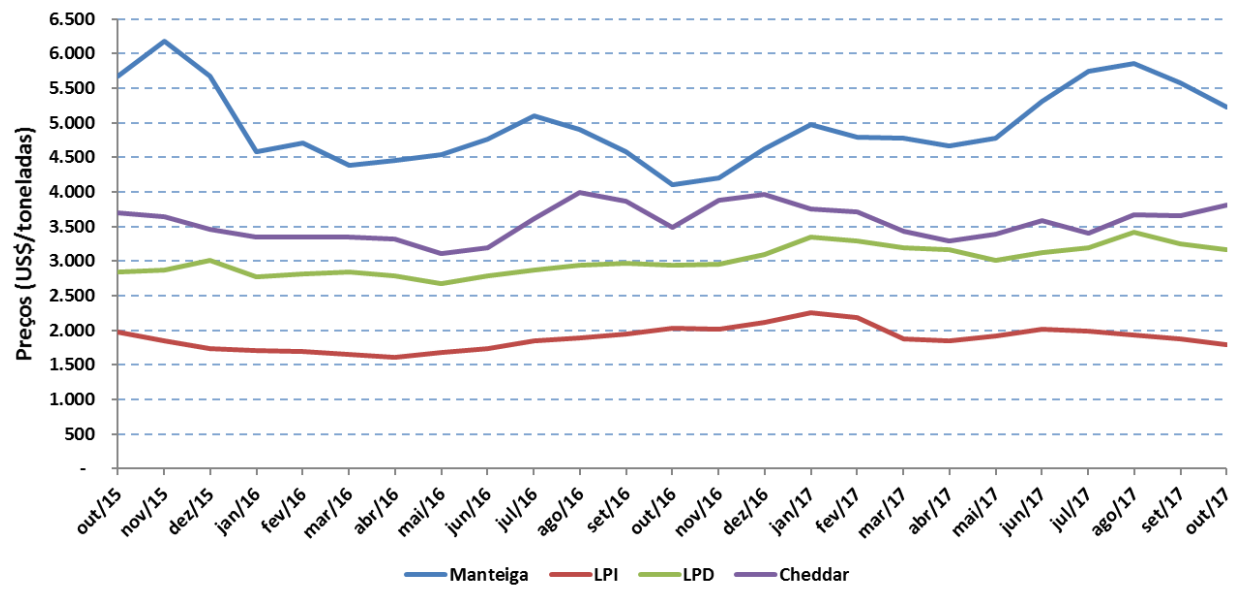

Fonte: AHDB

Preços médios dos derivados no atacado - UE (até Out/2016)

Preços médios dos derivados no atacado - UE
(2 últimos anos)

EUA - Preços médios de leite cru

* : previsão

Fonte: USDA

Preços médios dos derivados no atacado - EUA (até Out/2017)

Preços médios dos derivados no atacado - EUA (2 últimos anos)

NZ - Preços médios de leite cru

* : previsão
 Fonte: CLAL

Preços médios dos derivados no atacado - Oceania (até Out/2017)

Preços médios dos derivados no atacado – OCEANIA (2 últimos anos)