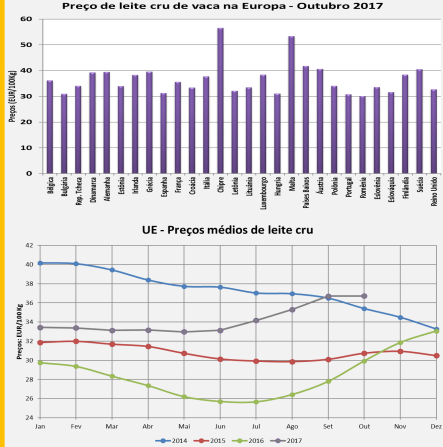

Preço Mundo

Preço UE

Preço EUA

Preço Oceania

* : previsão
Fonte: CEPEA, USDA, CLAL, AHDB

Preço de leite cru de vaca na Europa - Outubro 2017

UE - Preços médios de leite cru

* : previsão

Fonte: AHDB

Preços médios dos derivados no atacado - UE (até Out/2016)

Preços médios dos derivados no atacado - UE
(2 últimos anos)

EUA - Preços médios de leite cru

* : previsão

Fonte: USDA

Preços médios dos derivados no atacado - EUA (até Out/2017)