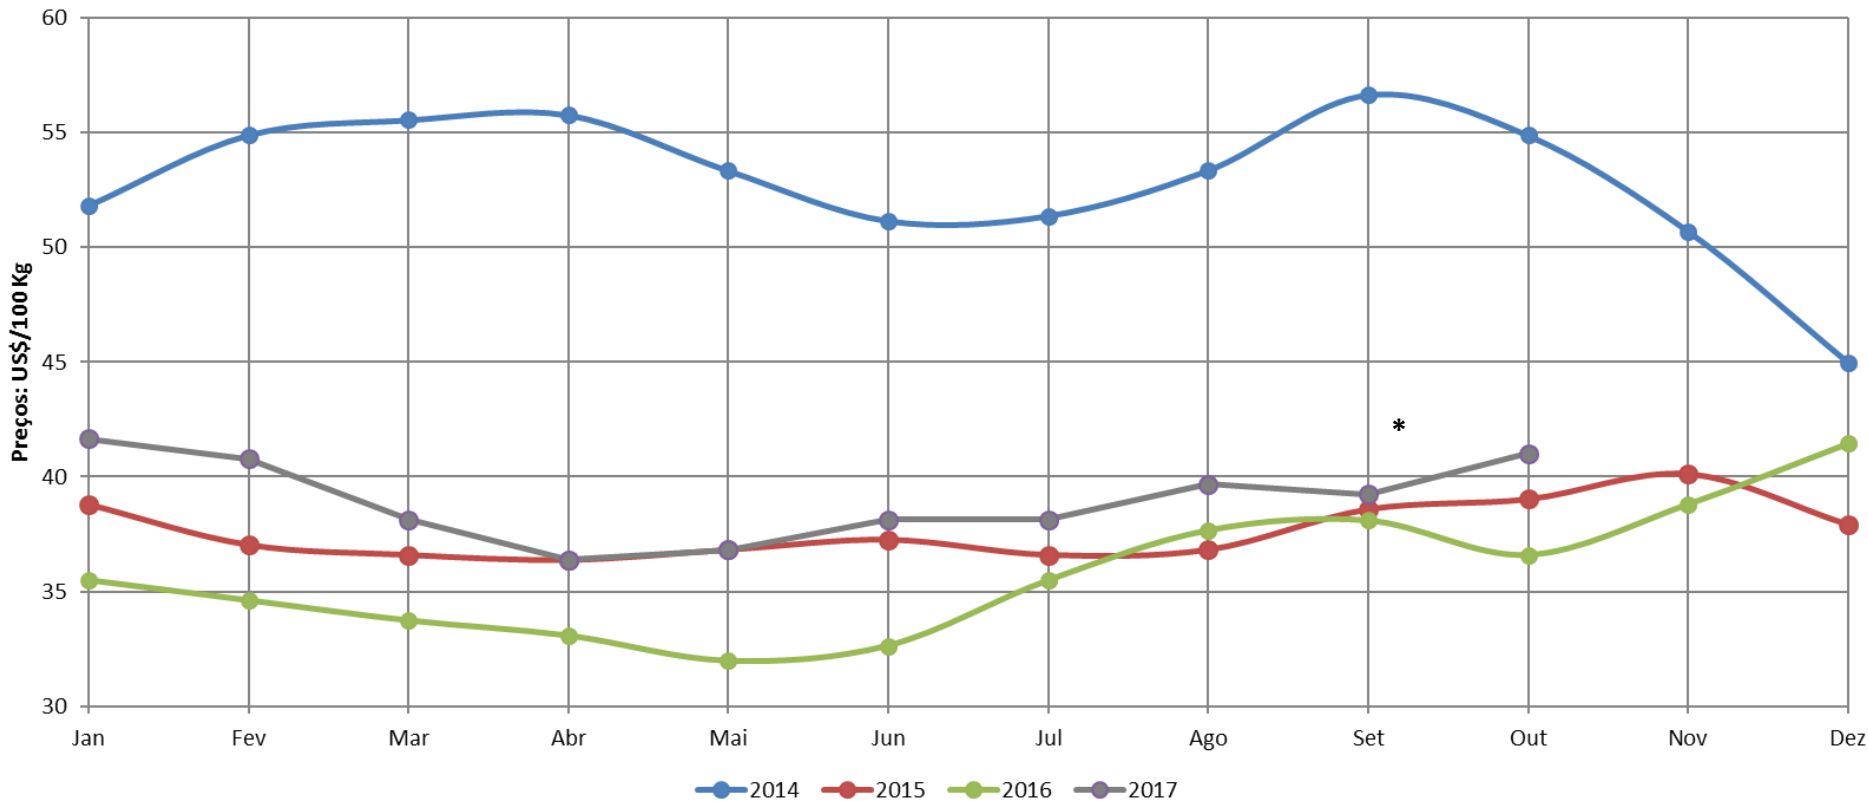

Fonte: AHDB

Preços médios dos derivados no atacado - UE (até Out/2016)

Preços médios dos derivados no atacado - UE
(2 últimos anos)

EUA - Preços médios de leite cru

* : previsão

Fonte: USDA

Preços médios dos derivados no atacado - EUA (até Out/2017)