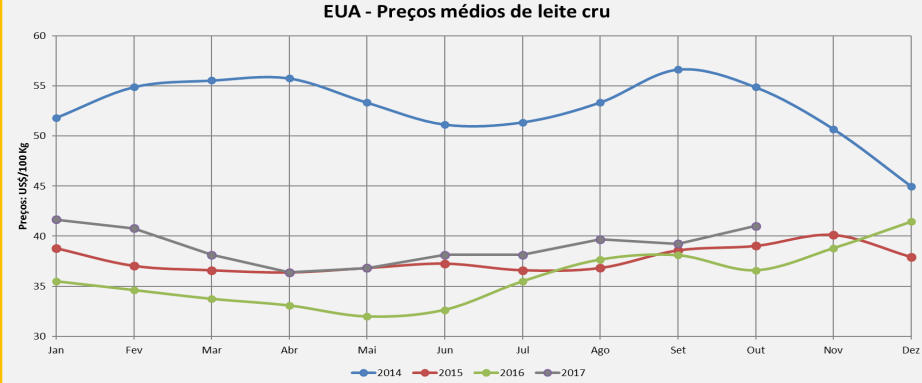

Preço Mundo

Preço UE

Preço EUA

Preço Oceania

* : previsão
Fonte: CEPEA, USDA, CLAL, AHDB

Preço de leite cru de vaca na Europa - Outubro 2017

UE - Preços médios de leite cru

* : previsão