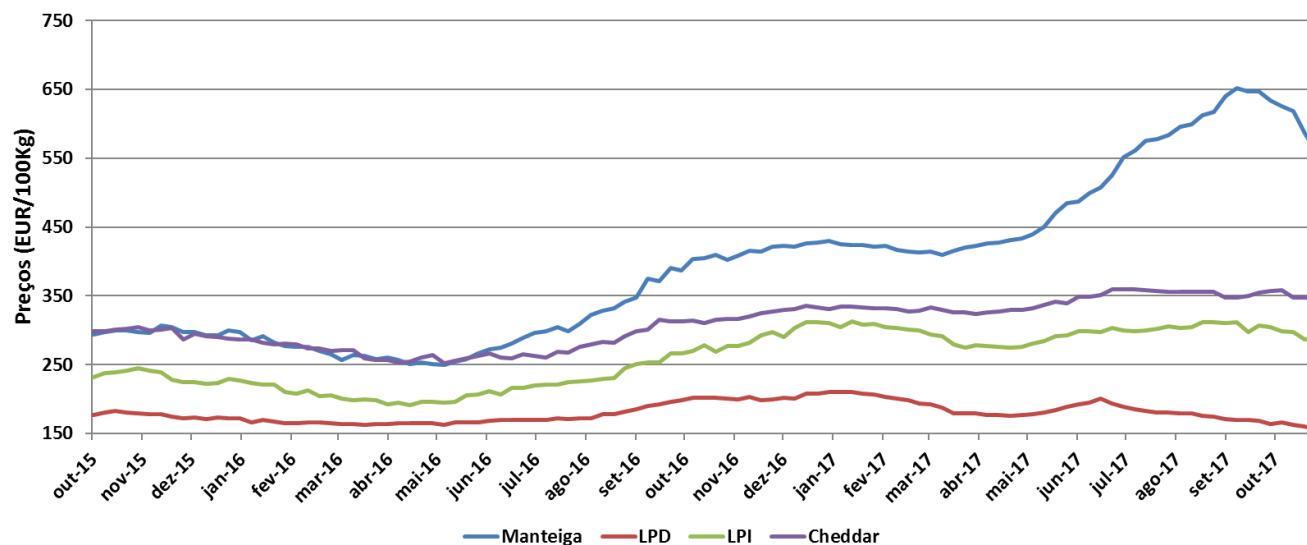

Preço Mundo

Preço UE

Preço EUA

Preço Oceania

* : previsão
Fonte: CEPEA, USDA, CLAL, AHDB

Preço de leite cru de vaca na Europa - Outubro 2017

UE - Preços médios de leite cru

* : previsão

Fonte: AHDB

Preços médios dos derivados no atacado - UE (até Out/2016)

Preços médios dos derivados no atacado - UE
(2 últimos anos)

EUA - Preços médios de leite cru

* : previsão

Fonte: USDA

Preços médios dos derivados no atacado - EUA (até Out/2017)