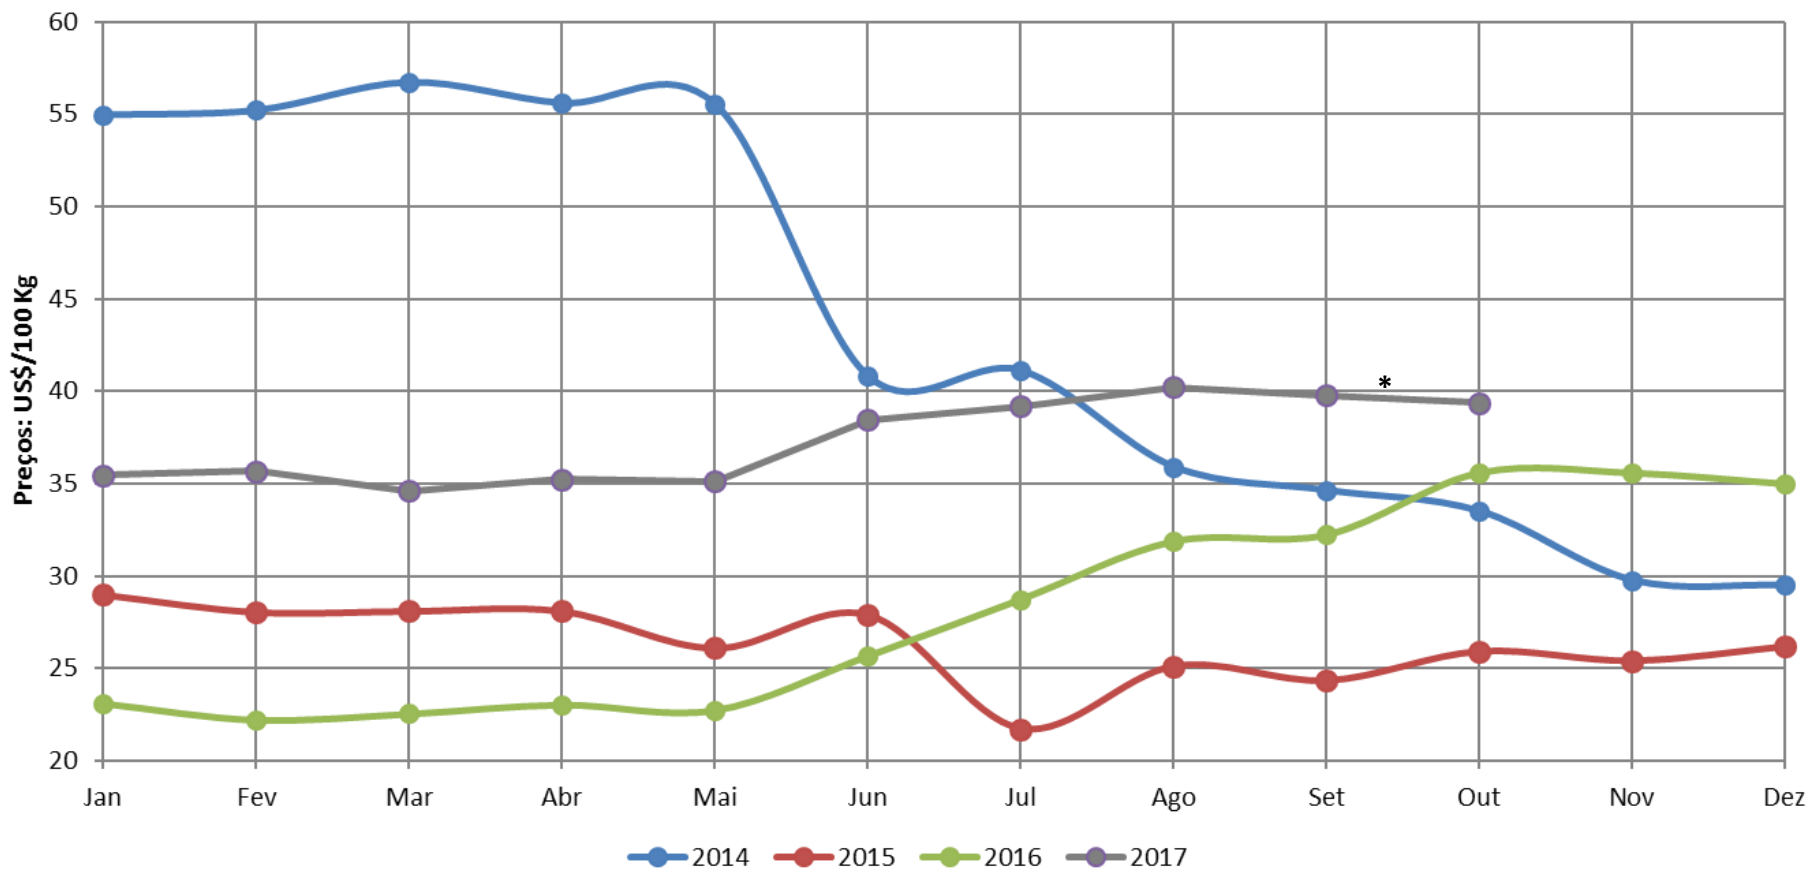

NZ - Preços médios de leite cru

* : previsão
Fonte: CLAL