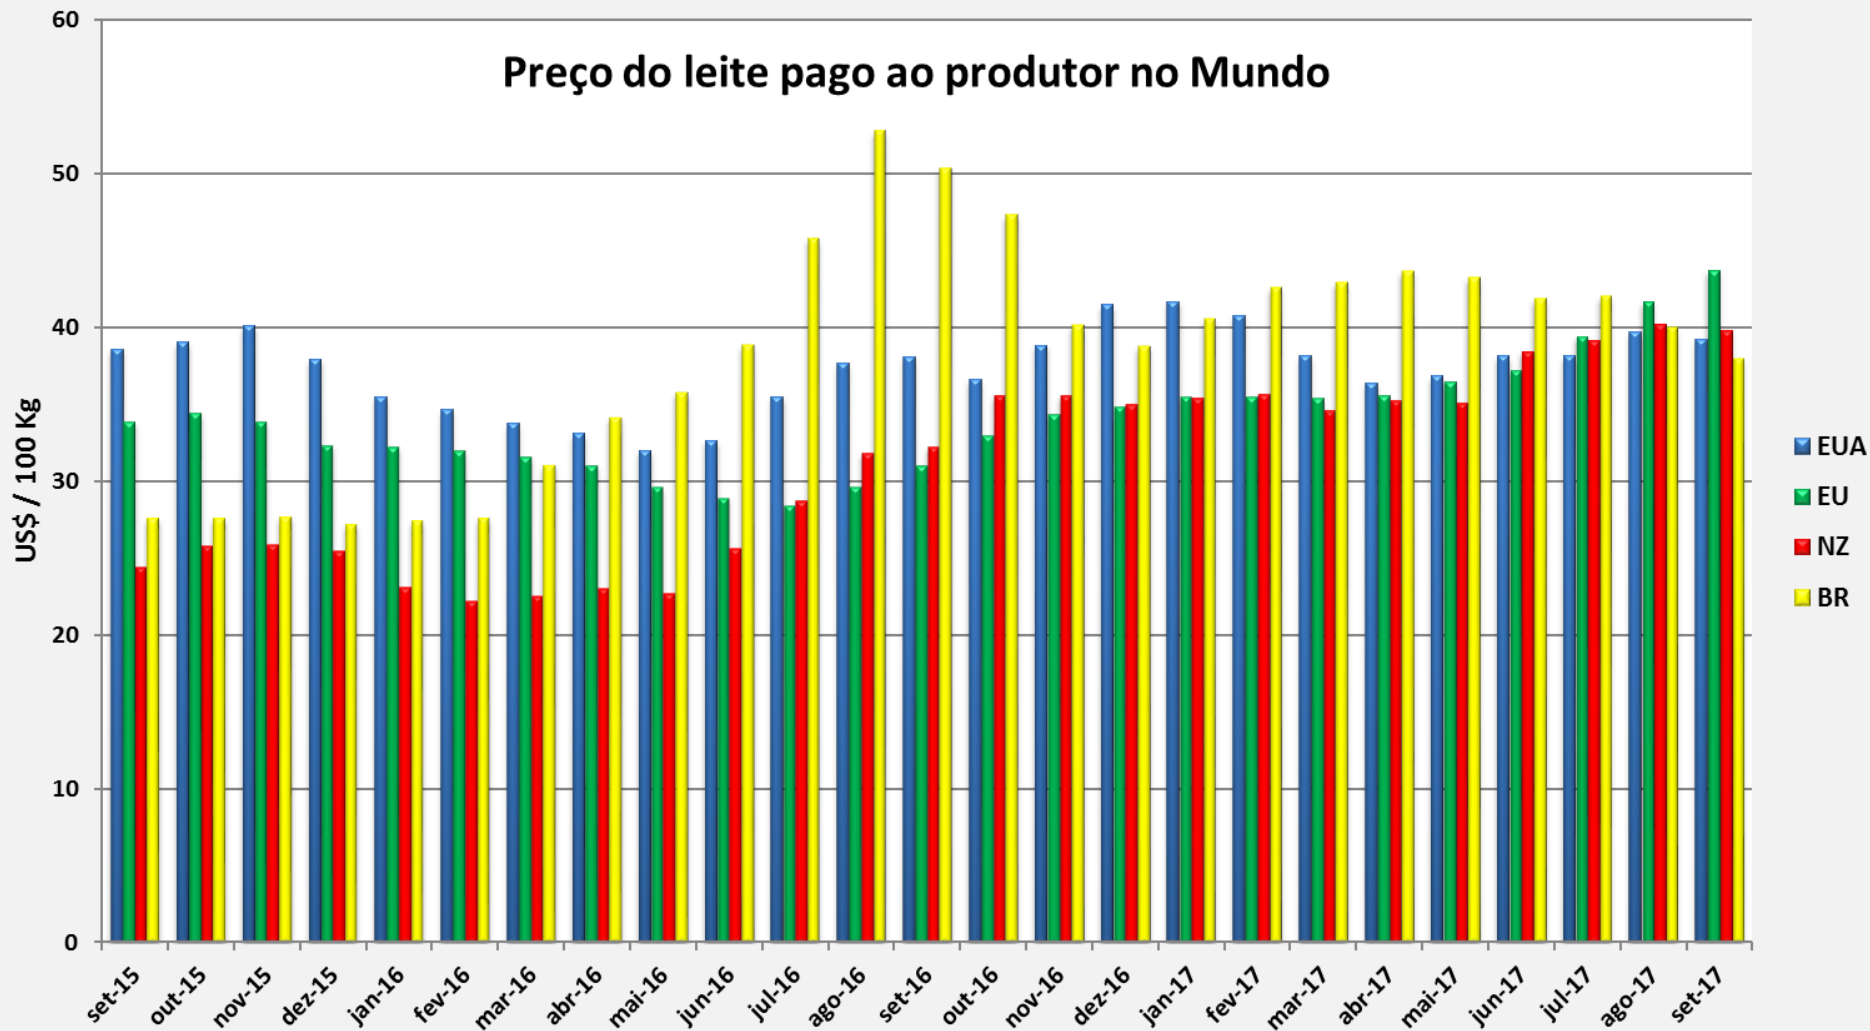

Preço Mundo

Preço UE

Preço EUA

Preço Oceania

* : previsão
Fonte: CEPEA, USDA, CLAL, AHDB

Preço de leite cru de vaca na Europa - Outubro 2017

UE - Preços médios de leite cru

* : previsão

Fonte: AHDB

Preços médios dos derivados no atacado - UE (até Out/2016)

Preços médios dos derivados no atacado - UE
(2 últimos anos)

EUA - Preços médios de leite cru

* : previsão

Fonte: USDA

Preços médios dos derivados no atacado - EUA (até Out/2017)