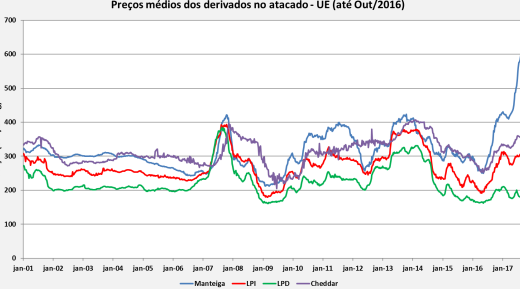

Preço Mundo

Preço UE

Preço EUA

Preço Oceania

* : previsão
Fonte: CEPEA, USDA, CLAL, AHDB

Preço de leite cru de vaca na Europa - Outubro 2017

UE - Preços médios de leite cru

* : previsão

Fonte: AHDB

Preços médios dos derivados no atacado - UE (até Out/2016)

Preços médios dos derivados no atacado - UE
(2 últimos anos)

EUA - Preços médios de leite cru

* : previsão

Fonte: USDA

Preços médios dos derivados no atacado - EUA (até Out/2017)