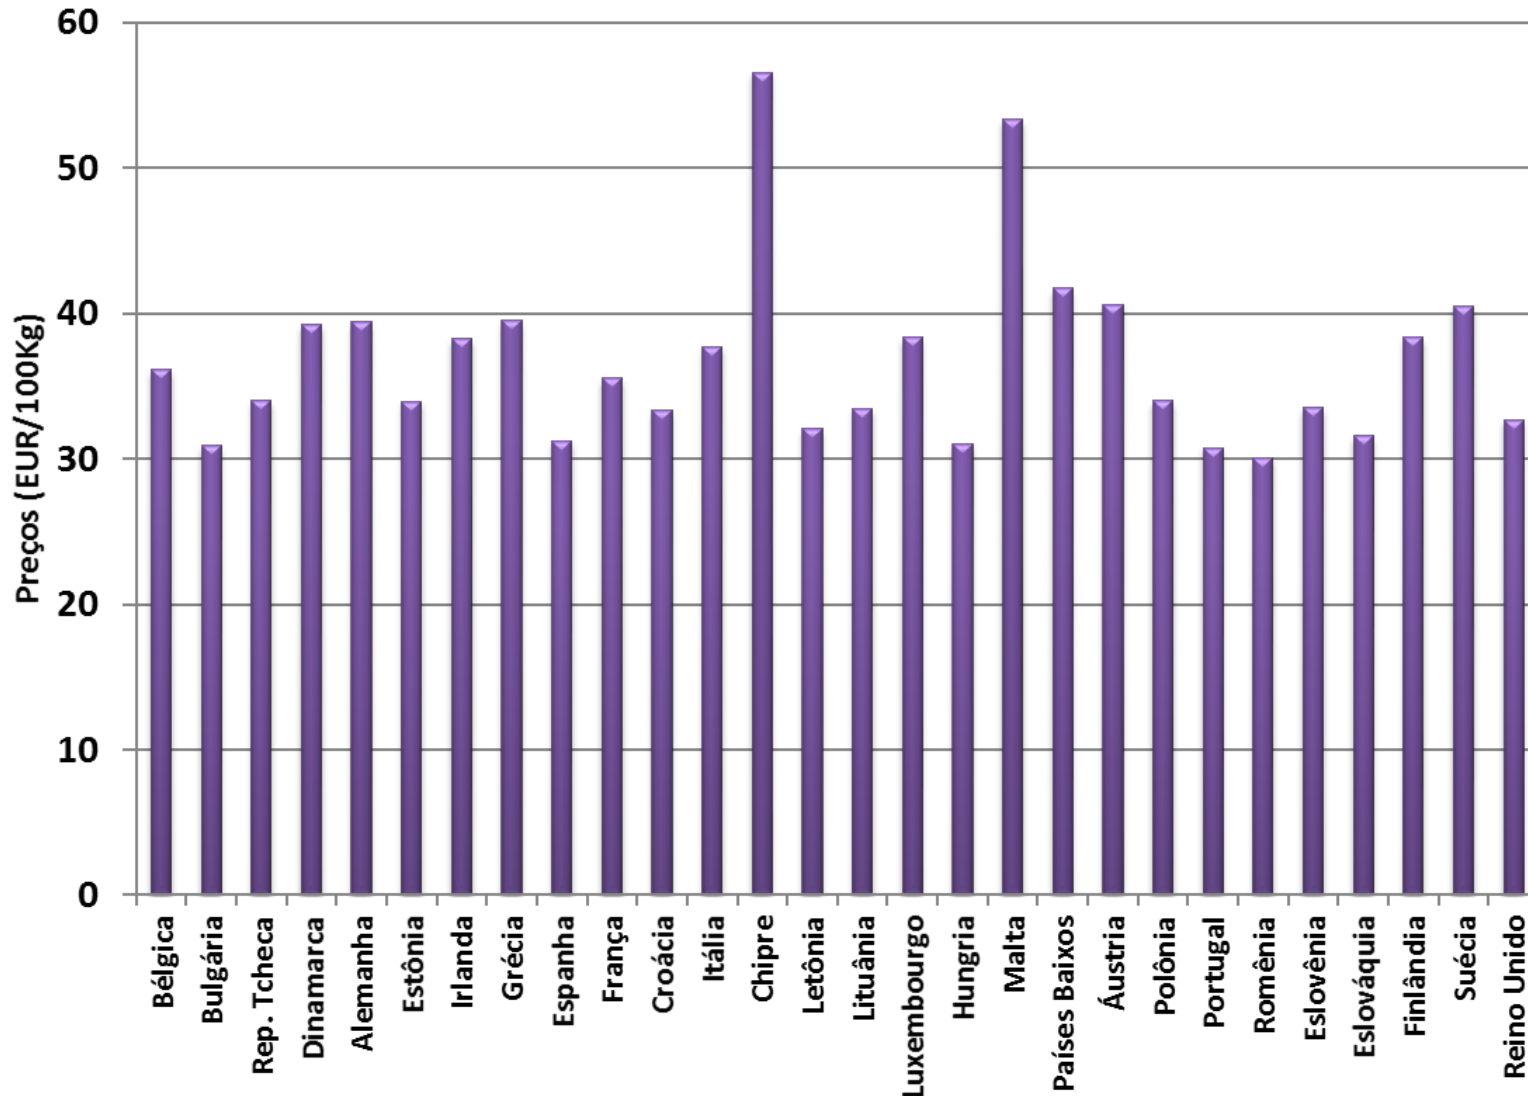

Preço Mundo

Preço UE

Preço EUA

Preço Oceania

* : previsão
Fonte: CEPEA, USDA, CLAL, AHDB

Preço de leite cru de vaca na Europa - Outubro 2017

UE - Preços médios de leite cru

* : previsão

Fonte: AHDB

Preços médios dos derivados no atacado - UE (até Out/2016)

Preços médios dos derivados no atacado - UE
(2 últimos anos)

EUA - Preços médios de leite cru

* : previsão

Fonte: USDA

Preços médios dos derivados no atacado - EUA (até Out/2017)