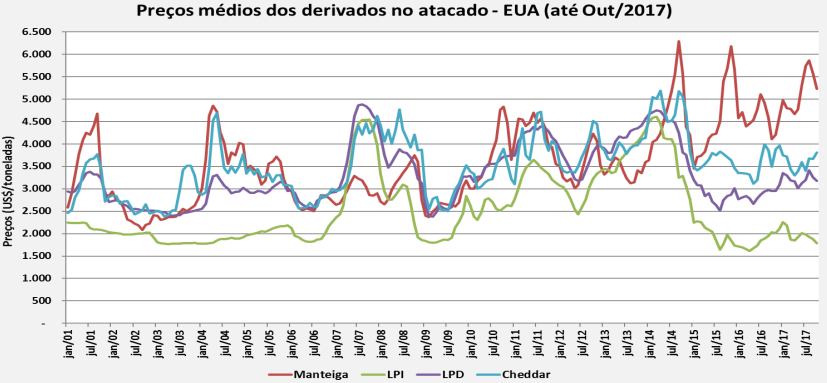

Preço Mundo

Preço UE

Preço EUA

Preço Oceania

* : previsão
Fonte: CEPEA, USDA, CLAL, AHDB

Preço de leite cru de vaca na Europa - Outubro 2017

UE - Preços médios de leite cru

* : previsão

Fonte: AHDB

Preços médios dos derivados no atacado - UE (até Out/2016)

Preços médios dos derivados no atacado - UE
(2 últimos anos)

EUA - Preços médios de leite cru

* : previsão

Fonte: USDA

Preços médios dos derivados no atacado - EUA (até Out/2017)