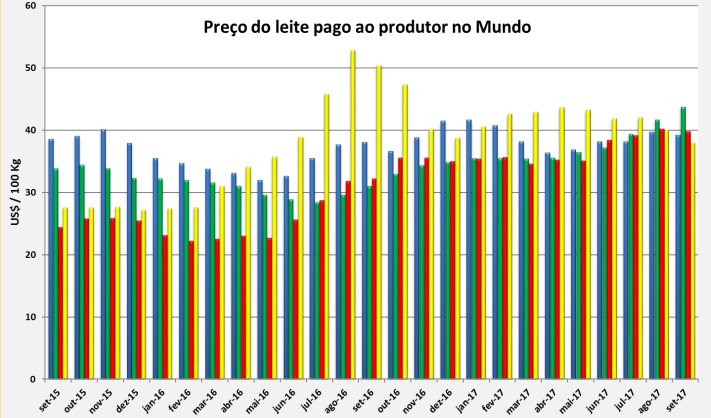

Preço Mundo

Preço UE

Preço EUA

Preço Oceania

* : previsão
Fonte: CEPEA, USDA, CLAL, AHDB

Preço de leite cru de vaca na Europa - Outubro 2017

UE - Preços médios de leite cru

* : previsão

Fonte: AHDB

Preços médios dos derivados no atacado - UE (até Out/2016)

Preços médios dos derivados no atacado - UE
(2 últimos anos)

EUA - Preços médios de leite cru

* : previsão

Fonte: USDA

Preços médios dos derivados no atacado - EUA (até Out/2017)