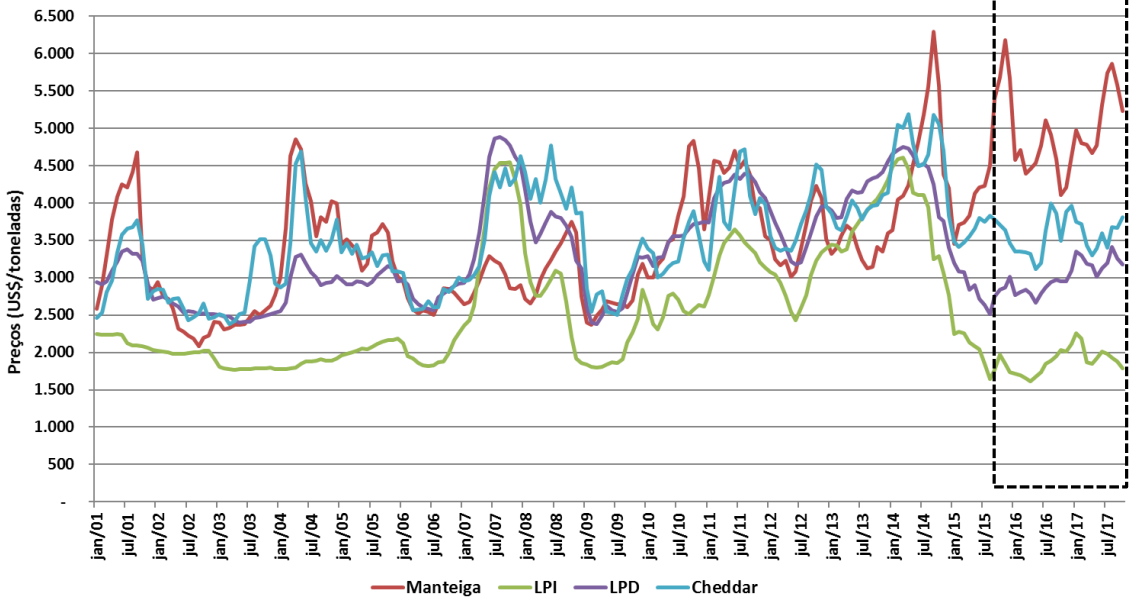

Fonte: AHDB

Preços médios dos derivados no atacado - UE (até Out/2016)

Preços médios dos derivados no atacado - UE
(2 últimos anos)

EUA - Preços médios de leite cru

* : previsão

Fonte: USDA

Preços médios dos derivados no atacado - EUA (até Out/2017)

Preços médios dos derivados no atacado - EUA (2 últimos anos)

NZ - Preços médios de leite cru

* : previsão
 Fonte: CLAL

Preços médios dos derivados no atacado - Oceania (até Out/2017)

Preços médios dos derivados no atacado – OCEANIA (2 últimos anos)