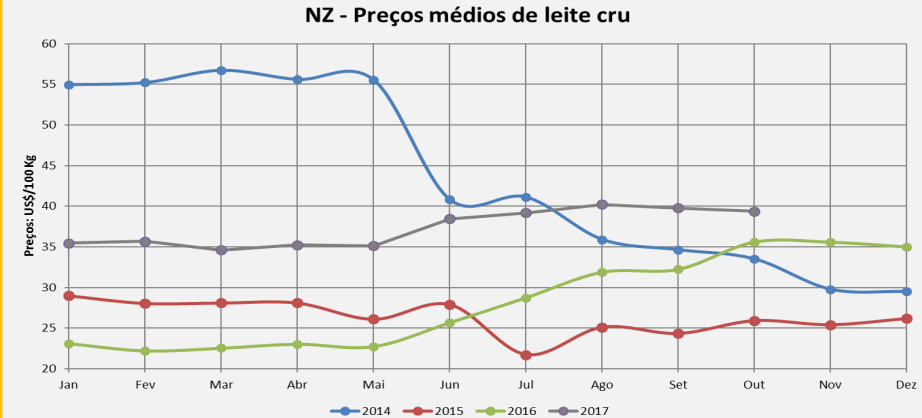

Preço Mundo

Preço UE

Preço EUA

Preço Oceania

* : previsão
Fonte: CEPEA, USDA, CLAL, AHDB

Preço de leite cru de vaca na Europa - Outubro 2017

UE - Preços médios de leite cru

* : previsão