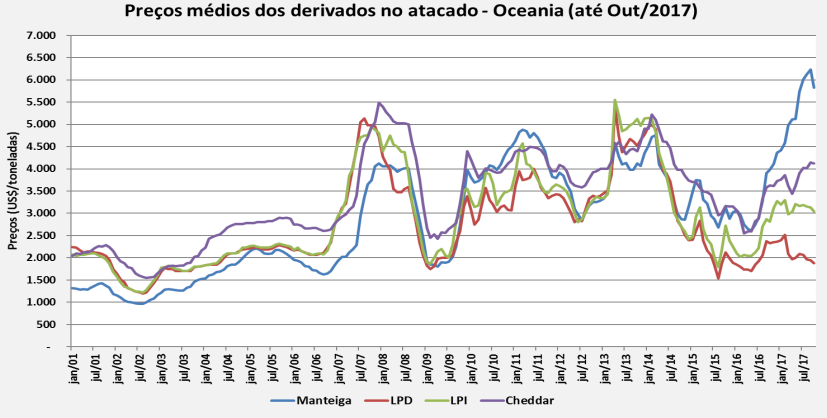

Preço Mundo

Preço UE

Preço EUA

Preço Oceania

* : previsão
Fonte: CEPEA, USDA, CLAL, AHDB

Preço de leite cru de vaca na Europa - Outubro 2017

UE - Preços médios de leite cru

* : previsão

Fonte: AHDB

Preços médios dos derivados no atacado - UE (até Out/2016)

Preços médios dos derivados no atacado - UE
(2 últimos anos)

EUA - Preços médios de leite cru

* : previsão

Fonte: USDA

Preços médios dos derivados no atacado - EUA (até Out/2017)