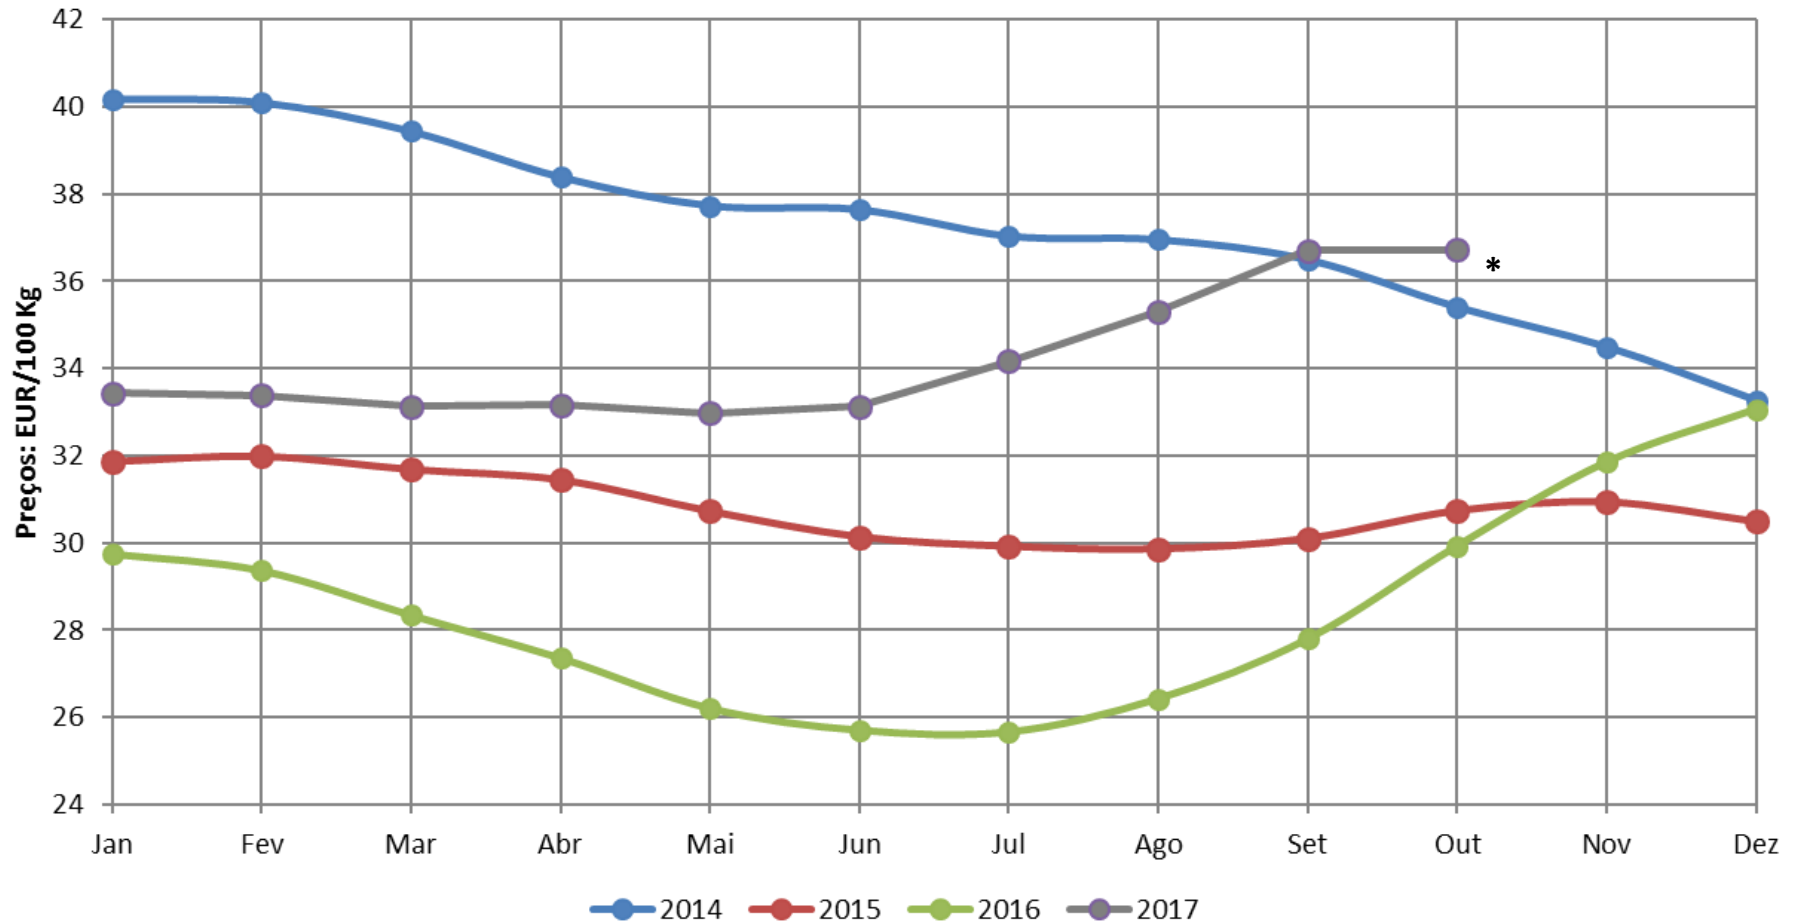

Preço Mundo

Preço UE

Preço EUA

Preço Oceania

* : previsão
Fonte: CEPEA, USDA, CLAL, AHDB

Preço de leite cru de vaca na Europa - Outubro 2017

UE - Preços médios de leite cru

* : previsão