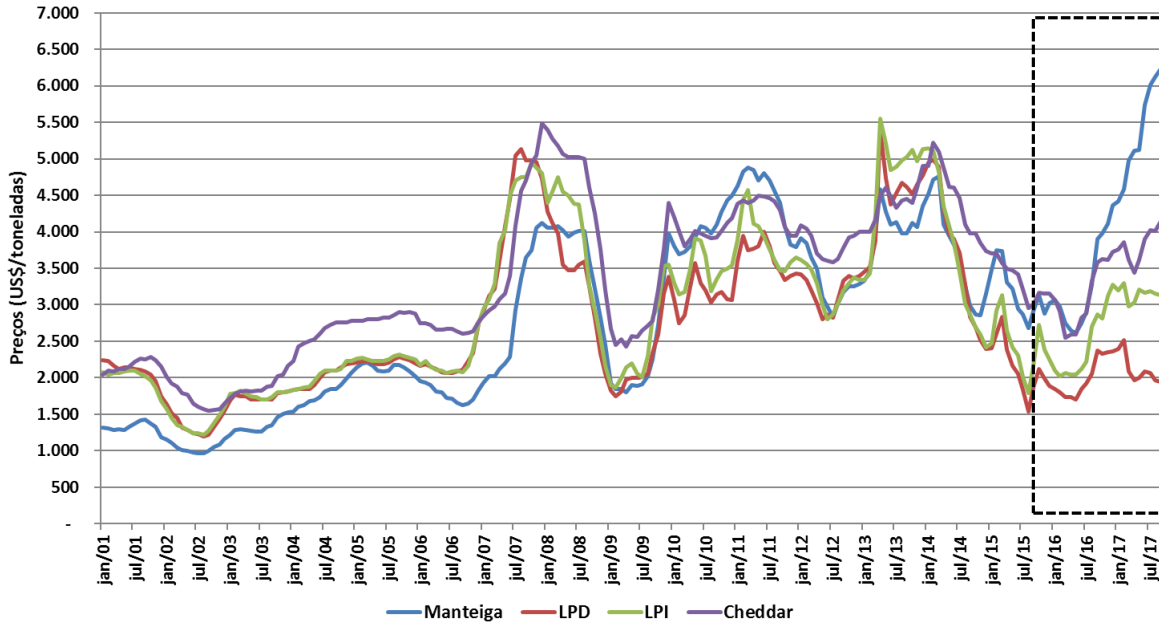

Fonte: AHDB

Preços médios dos derivados no atacado - UE (até Out/2016)

Preços médios dos derivados no atacado - UE
(2 últimos anos)

EUA - Preços médios de leite cru

* : previsão

Fonte: USDA

Preços médios dos derivados no atacado - EUA (até Out/2017)

Preços médios dos derivados no atacado - EUA (2 últimos anos)

NZ - Preços médios de leite cru

* : previsão
 Fonte: CLAL

Preços médios dos derivados no atacado - Oceania (até Out/2017)

Preços médios dos derivados no atacado – OCEANIA (2 últimos anos)