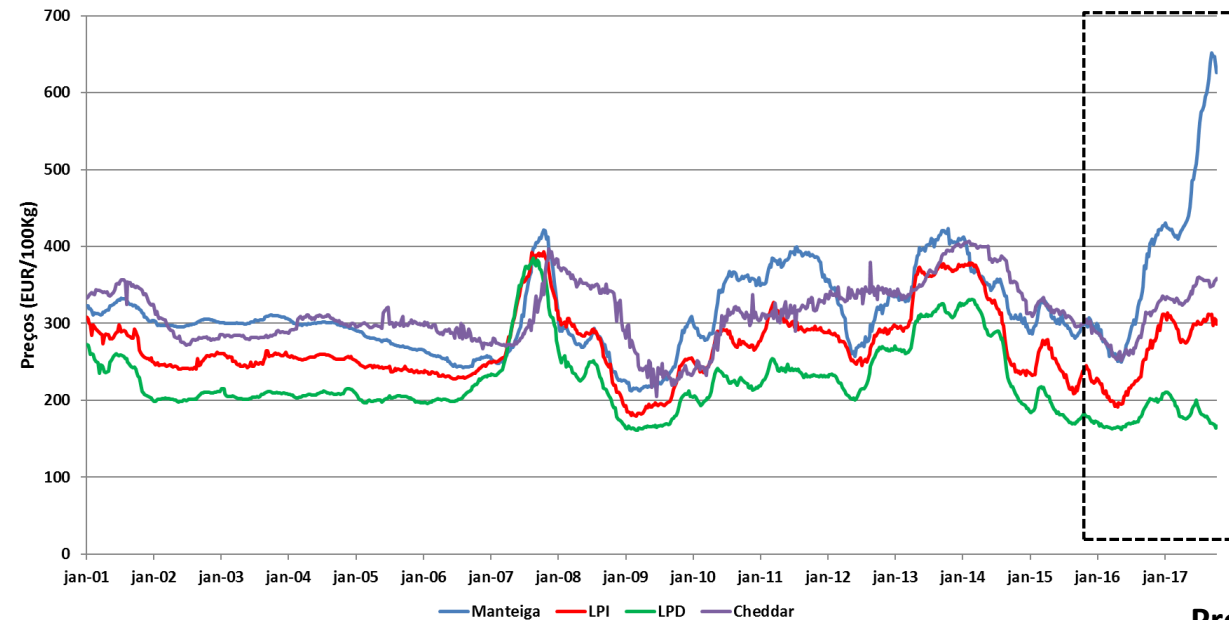

Preço Mundo

Preço UE

Preço EUA

Preço Oceania

* : previsão
Fonte: CEPEA, USDA, CLAL, AHDB

Preço de leite cru de vaca na Europa - Outubro 2017

UE - Preços médios de leite cru

* : previsão

Fonte: AHDB

Preços médios dos derivados no atacado - UE (até Out/2016)

Preços médios dos derivados no atacado - UE
(2 últimos anos)

EUA - Preços médios de leite cru

* : previsão

Fonte: USDA

Preços médios dos derivados no atacado - EUA (até Out/2017)