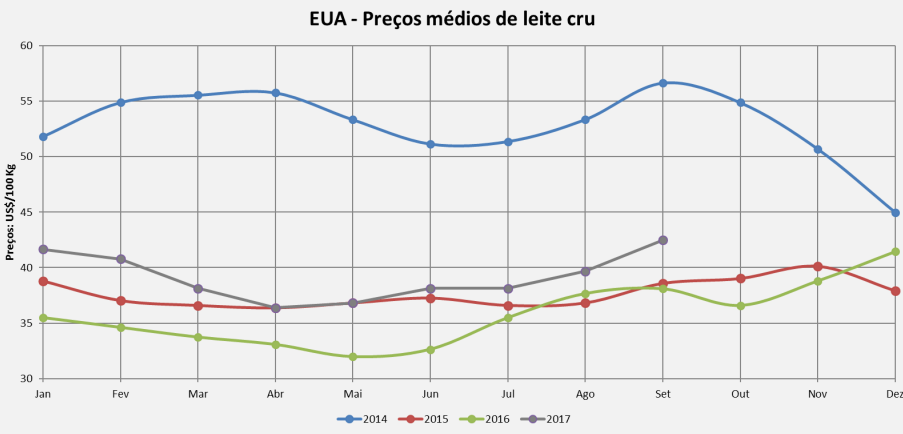

Preço Mundo

Preço UE

Preço EUA

Preço Oceania

* : previsão
Fonte: CEPEA, USDA, CLAL, AHDB

Preço de leite cru de vaca na Europa - Setembro 2017

UE - Preços médios de leite cru

* : previsão