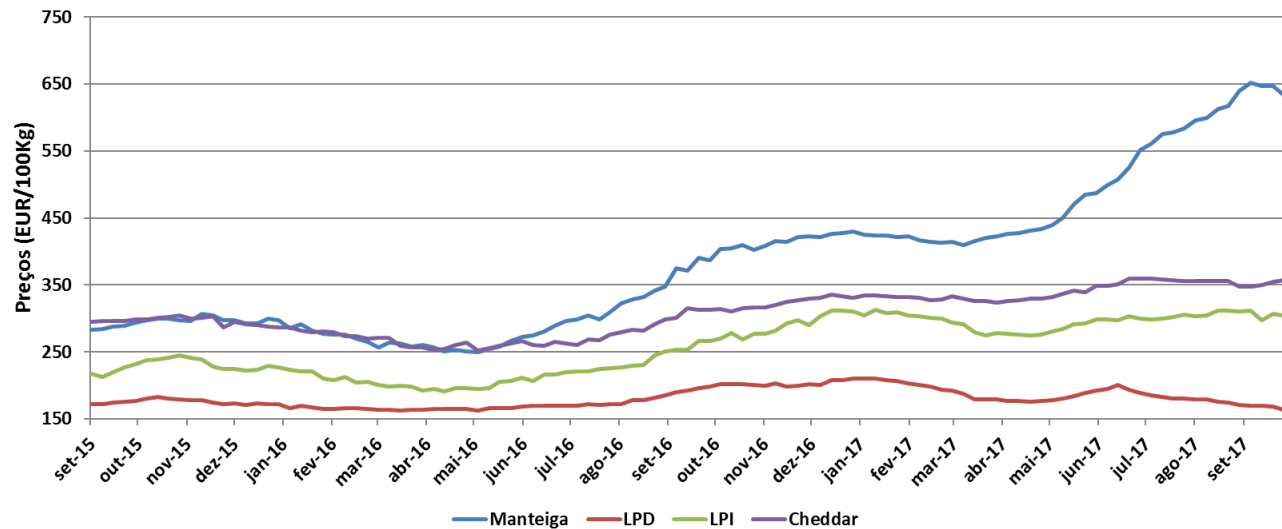

Preço Mundo

Preço UE

Preço EUA

Preço Oceania

* : previsão
Fonte: CEPEA, USDA, CLAL, AHDB

Preço de leite cru de vaca na Europa - Setembro 2017

UE - Preços médios de leite cru

* : previsão

Fonte: AHDB

Preços médios dos derivados no atacado - UE (até Set/2016)

Preços médios dos derivados no atacado - UE
(2 últimos anos)

EUA - Preços médios de leite cru

* : previsão

Fonte: USDA

Preços médios dos derivados no atacado - EUA (até Set/2017)