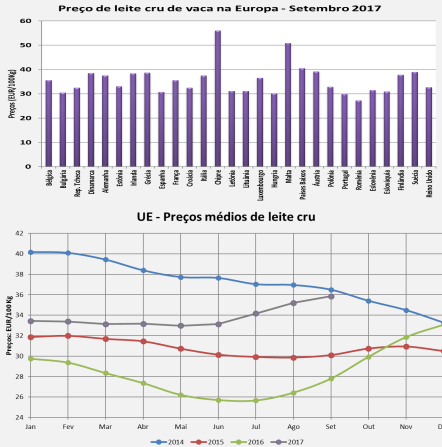

Preço Mundo

Preço UE

Preço EUA

Preço Oceania

* : previsão
Fonte: CEPEA, USDA, CLAL, AHDB

Preço de leite cru de vaca na Europa - Setembro 2017

UE - Preços médios de leite cru

* : previsão

Fonte: AHDB

Preços médios dos derivados no atacado - UE (até Set/2016)

Preços médios dos derivados no atacado - UE
(2 últimos anos)

EUA - Preços médios de leite cru

* : previsão

Fonte: USDA

Preços médios dos derivados no atacado - EUA (até Set/2017)