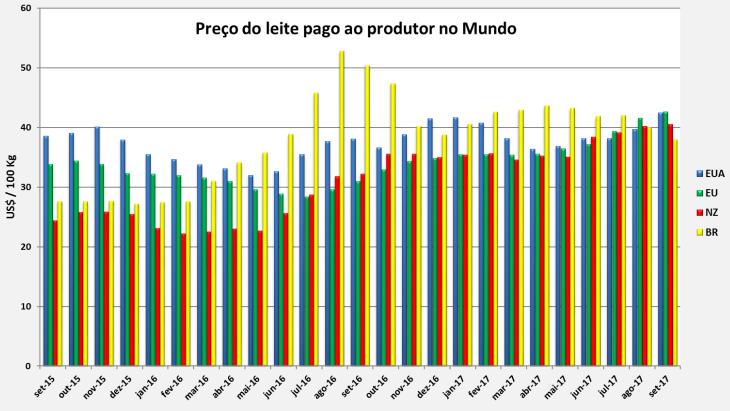

Preço Mundo

Preço UE

Preço EUA

Preço Oceania

* : previsão
Fonte: CEPEA, USDA, CLAL, AHDB

Preço de leite cru de vaca na Europa - Setembro 2017

UE - Preços médios de leite cru

* : previsão

Fonte: AHDB

Preços médios dos derivados no atacado - UE (até Set/2016)

Preços médios dos derivados no atacado - UE
(2 últimos anos)

EUA - Preços médios de leite cru

* : previsão

Fonte: USDA

Preços médios dos derivados no atacado - EUA (até Set/2017)