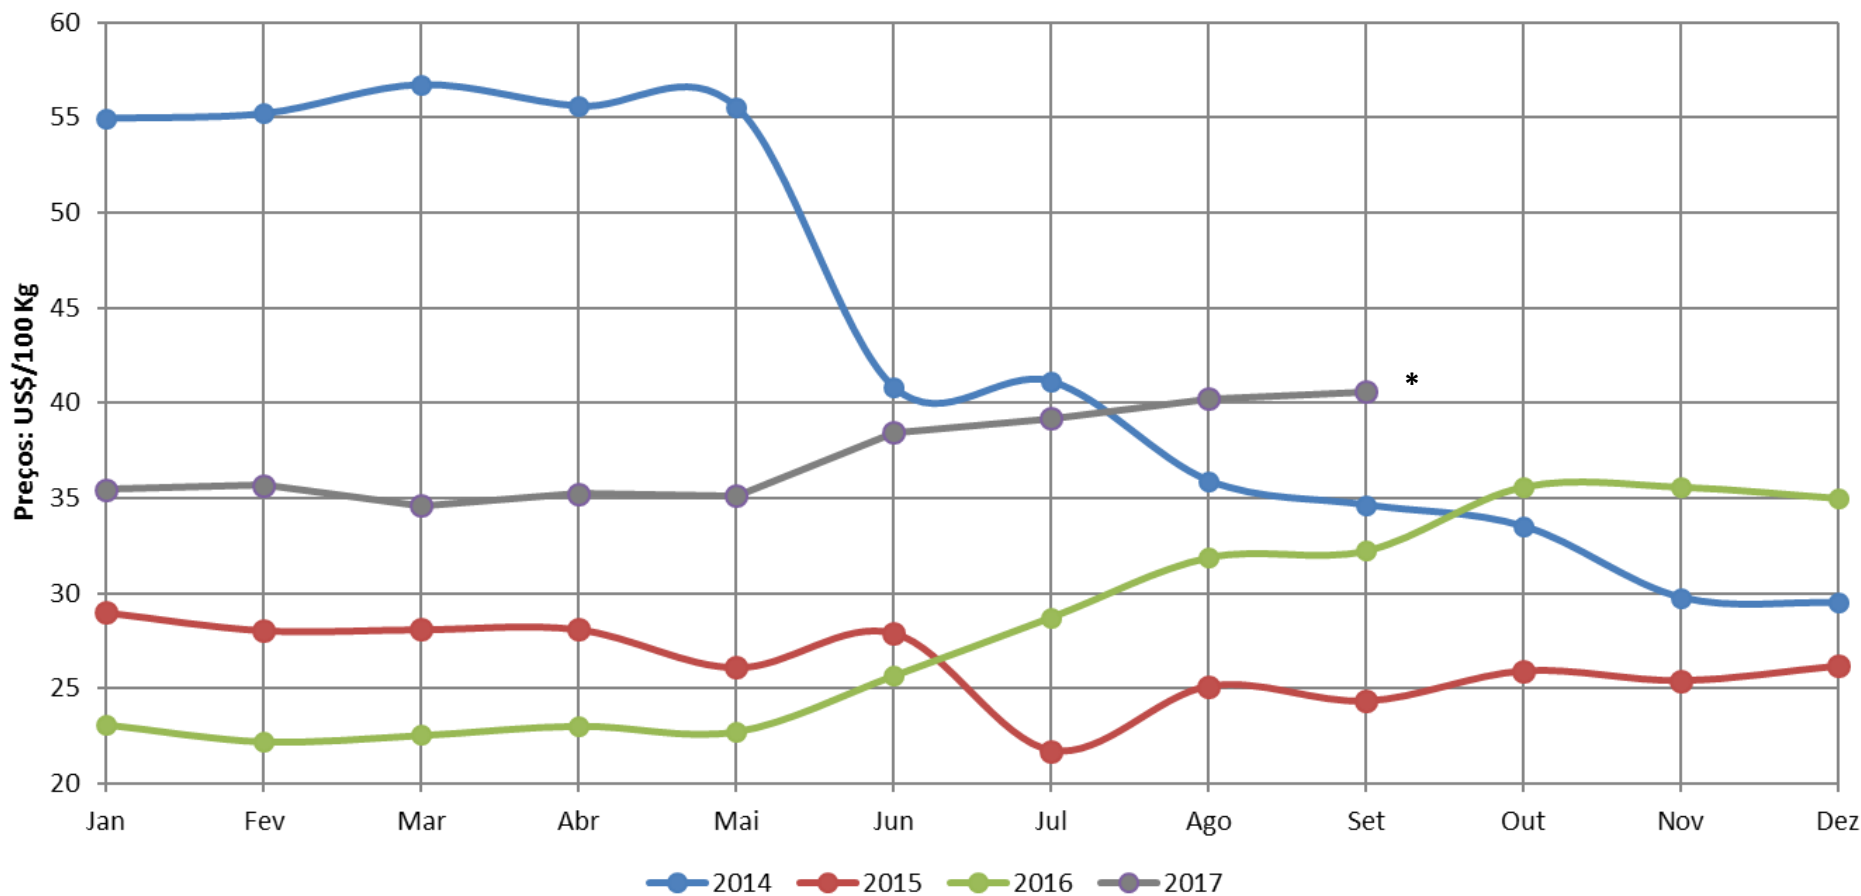

NZ - Preços médios de leite cru

* : previsão

Fonte: CLAL