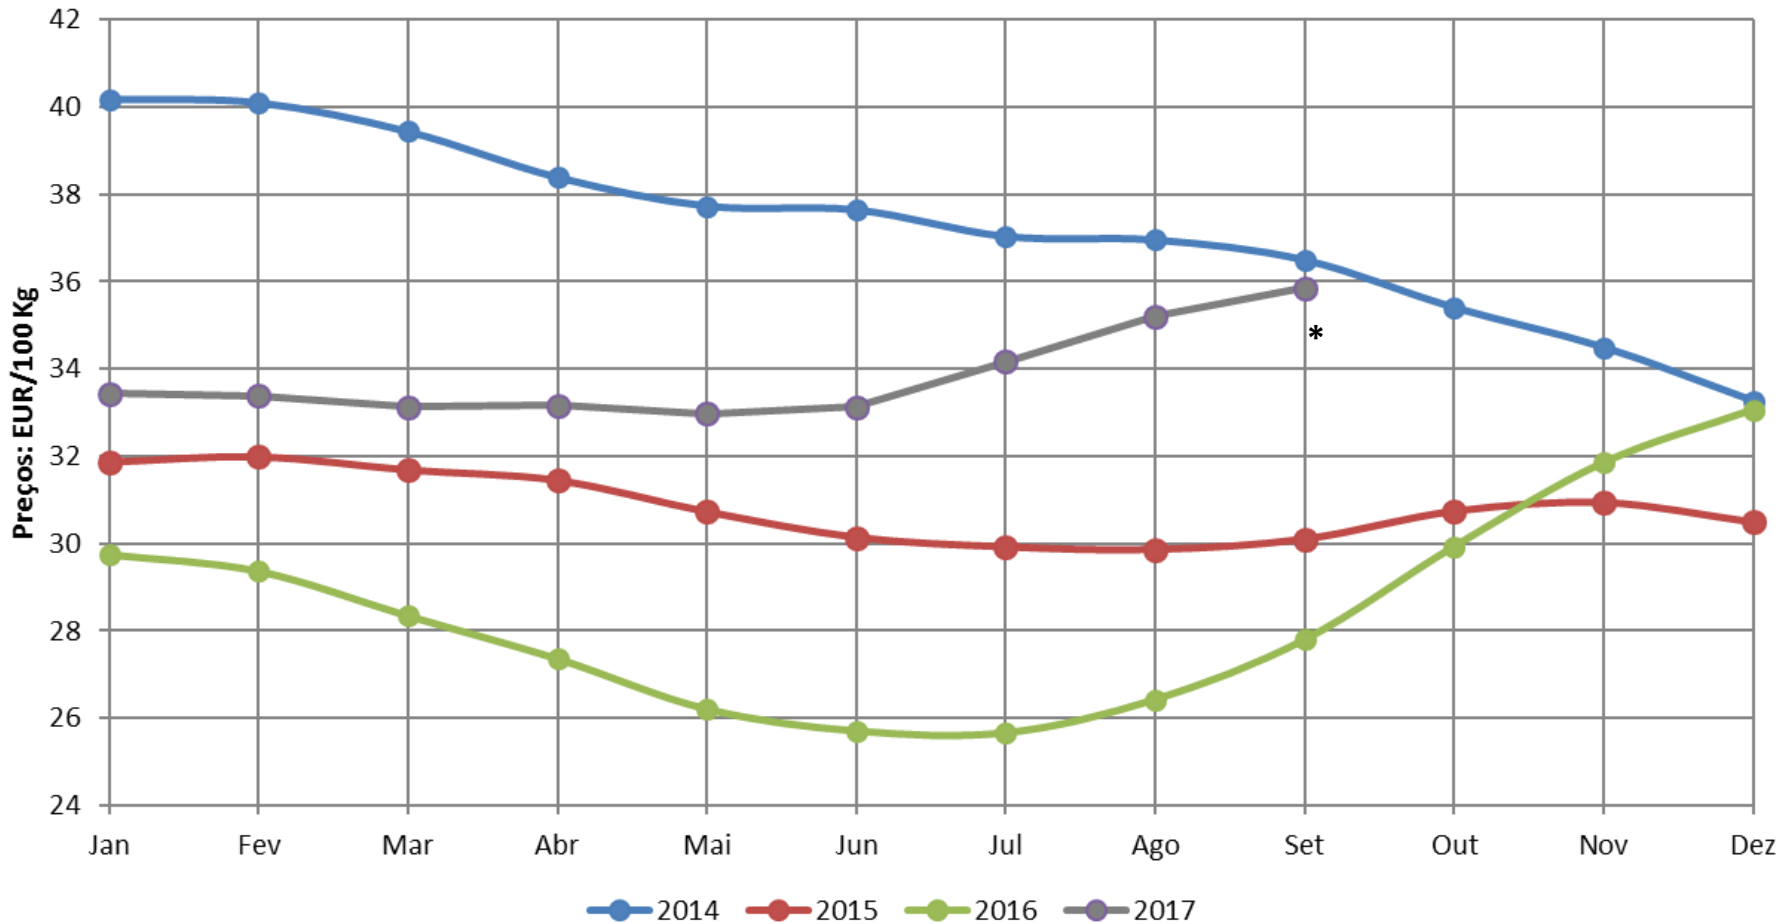

Preço Mundo

Preço UE

Preço EUA

Preço Oceania

* : previsão
Fonte: CEPEA, USDA, CLAL, AHDB

Preço de leite cru de vaca na Europa - Setembro 2017

UE - Preços médios de leite cru

* : previsão