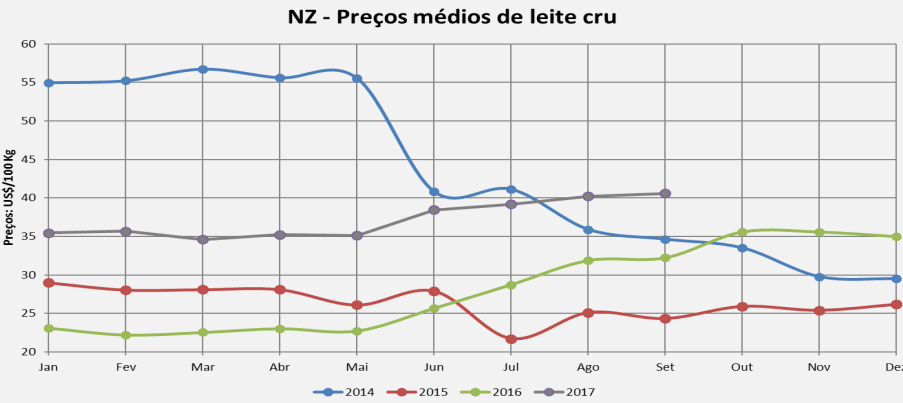

Preço Mundo

Preço UE

Preço EUA

Preço Oceania

* : previsão
Fonte: CEPEA, USDA, CLAL, AHDB

Preço de leite cru de vaca na Europa - Setembro 2017

UE - Preços médios de leite cru

* : previsão