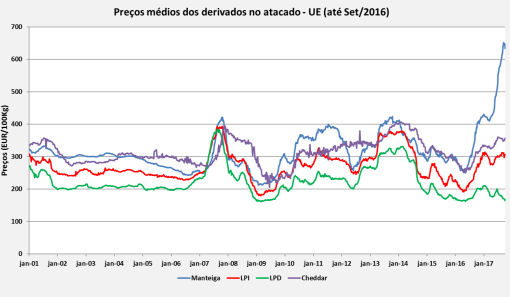

Preço Mundo

Preço UE

Preço EUA

Preço Oceania

* : previsão
Fonte: CEPEA, USDA, CLAL, AHDB

Preço de leite cru de vaca na Europa - Setembro 2017

UE - Preços médios de leite cru

* : previsão

Fonte: AHDB

Preços médios dos derivados no atacado - UE (até Set/2016)

Preços médios dos derivados no atacado - UE
(2 últimos anos)

EUA - Preços médios de leite cru

* : previsão

Fonte: USDA

Preços médios dos derivados no atacado - EUA (até Set/2017)