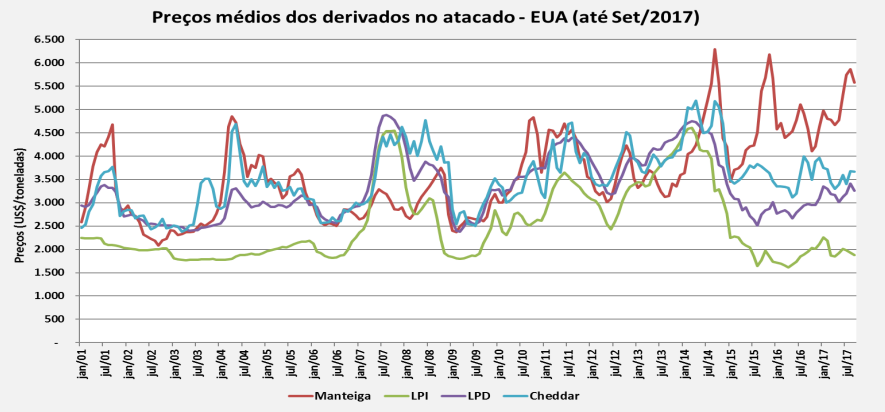

Preço Mundo

Preço UE

Preço EUA

Preço Oceania

* : previsão
Fonte: CEPEA, USDA, CLAL, AHDB

Preço de leite cru de vaca na Europa - Setembro 2017

UE - Preços médios de leite cru

* : previsão

Fonte: AHDB

Preços médios dos derivados no atacado - UE (até Set/2016)

Preços médios dos derivados no atacado - UE
(2 últimos anos)

EUA - Preços médios de leite cru

* : previsão

Fonte: USDA

Preços médios dos derivados no atacado - EUA (até Set/2017)