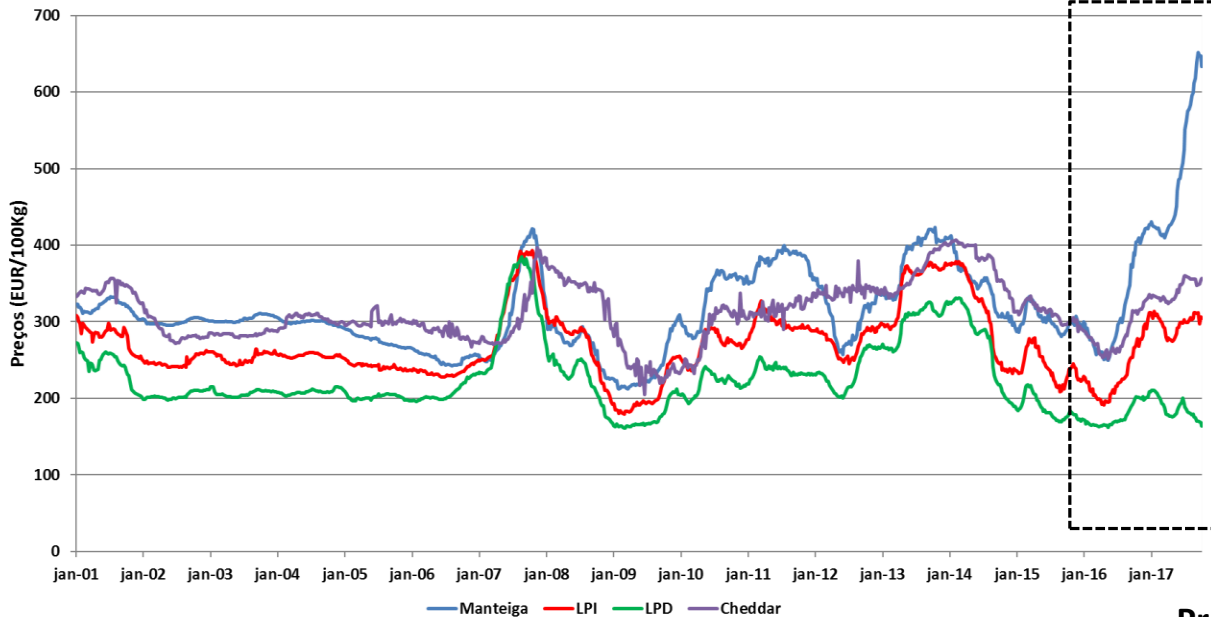

Preço Mundo

Preço UE

Preço EUA

Preço Oceania

* : previsão
Fonte: CEPEA, USDA, CLAL, AHDB

Preço de leite cru de vaca na Europa - Setembro 2017

UE - Preços médios de leite cru

* : previsão

Fonte: AHDB

Preços médios dos derivados no atacado - UE (até Set/2016)

Preços médios dos derivados no atacado - UE
(2 últimos anos)

EUA - Preços médios de leite cru

* : previsão

Fonte: USDA

Preços médios dos derivados no atacado - EUA (até Set/2017)