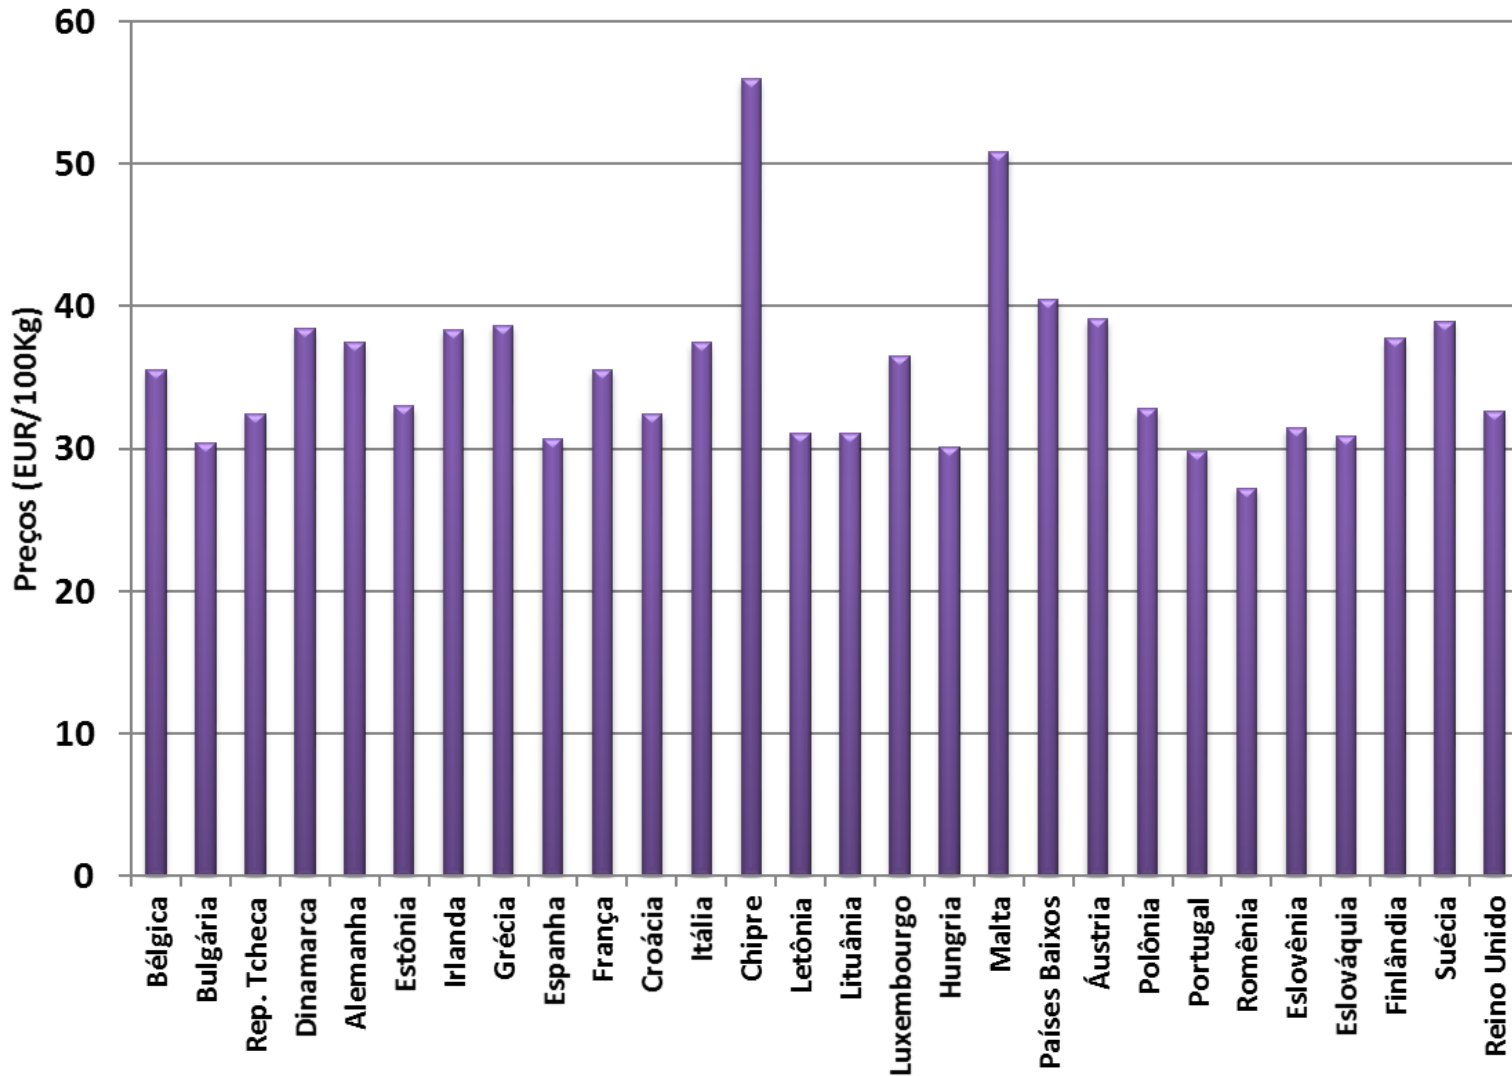

Preço Mundo

Preço UE

Preço EUA

Preço Oceania

* : previsão
Fonte: CEPEA, USDA, CLAL, AHDB

Preço de leite cru de vaca na Europa - Setembro 2017

UE - Preços médios de leite cru

* : previsão

Fonte: AHDB

Preços médios dos derivados no atacado - UE (até Set/2016)

Preços médios dos derivados no atacado - UE
(2 últimos anos)

EUA - Preços médios de leite cru

* : previsão

Fonte: USDA

Preços médios dos derivados no atacado - EUA (até Set/2017)