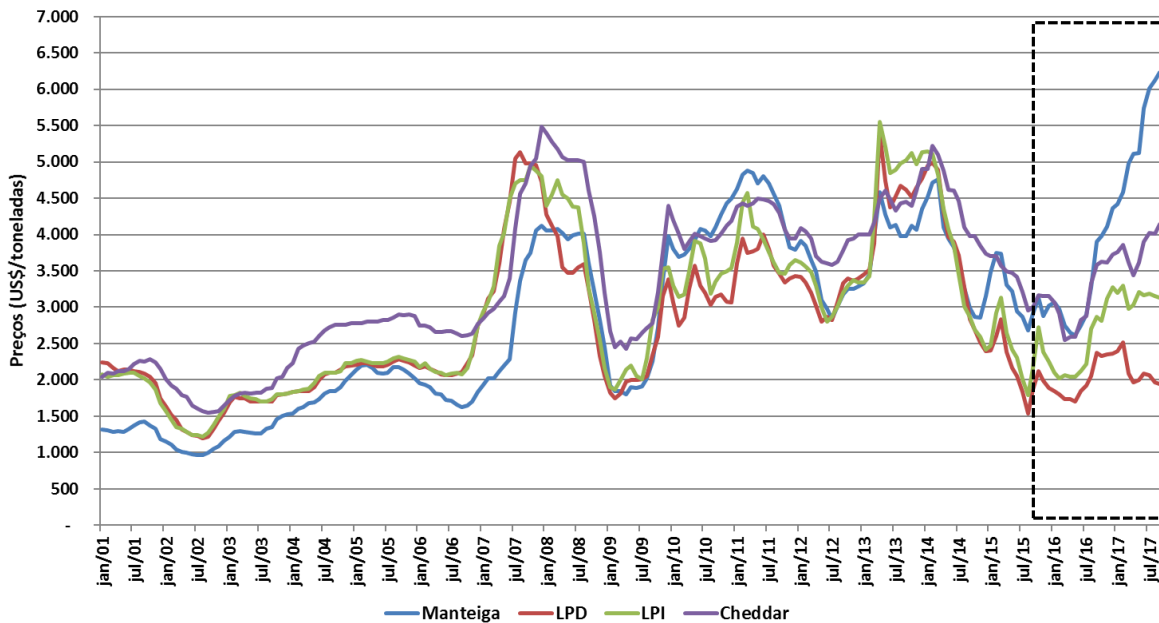

Fonte: AHDB

Preços médios dos derivados no atacado - UE (até Set/2016)

Preços médios dos derivados no atacado - UE
(2 últimos anos)

EUA - Preços médios de leite cru

* : previsão

Fonte: USDA

Preços médios dos derivados no atacado - EUA (até Set/2017)

Preços médios dos derivados no atacado - EUA (2 últimos anos)

NZ - Preços médios de leite cru

* : previsão

Fonte: CLAL

Preços médios dos derivados no atacado - Oceania (até Set/2017)

Preços médios dos derivados no atacado – OCEANIA (2 últimos anos)