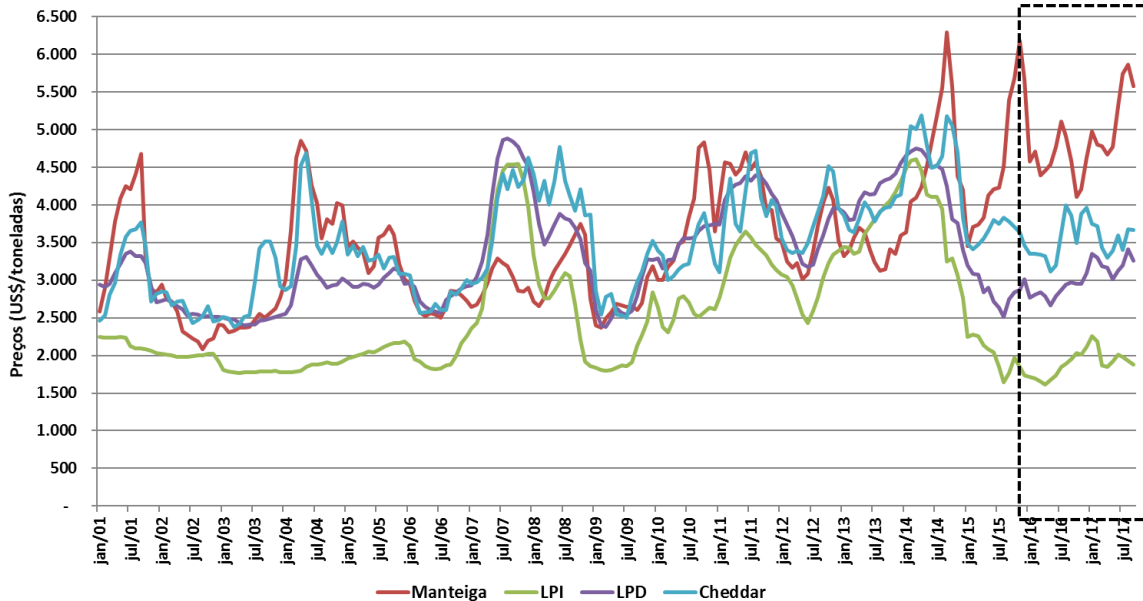

Fonte: AHDB

Preços médios dos derivados no atacado - UE (até Set/2016)

Preços médios dos derivados no atacado - UE
(2 últimos anos)

EUA - Preços médios de leite cru

* : previsão

Fonte: USDA

Preços médios dos derivados no atacado - EUA (até Set/2017)

Preços médios dos derivados no atacado - EUA (2 últimos anos)

NZ - Preços médios de leite cru

* : previsão

Fonte: CLAL

Preços médios dos derivados no atacado - Oceania (até Set/2017)

Preços médios dos derivados no atacado – OCEANIA (2 últimos anos)