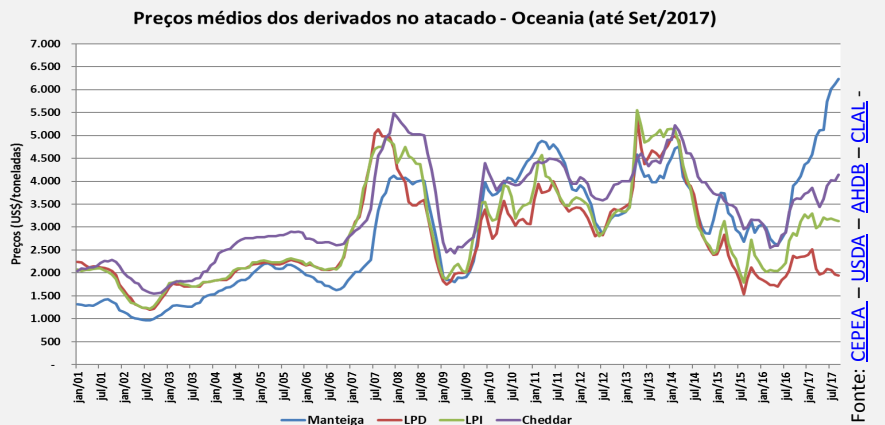

Preço Mundo

Preço UE

Preço EUA

Preço Oceania

* : previsão
Fonte: CEPEA, USDA, CLAL, AHDB

Preço de leite cru de vaca na Europa - Setembro 2017

UE - Preços médios de leite cru

* : previsão

Fonte: AHDB

Preços médios dos derivados no atacado - UE (até Set/2016)

Preços médios dos derivados no atacado - UE
(2 últimos anos)

EUA - Preços médios de leite cru

* : previsão

Fonte: USDA

Preços médios dos derivados no atacado - EUA (até Set/2017)