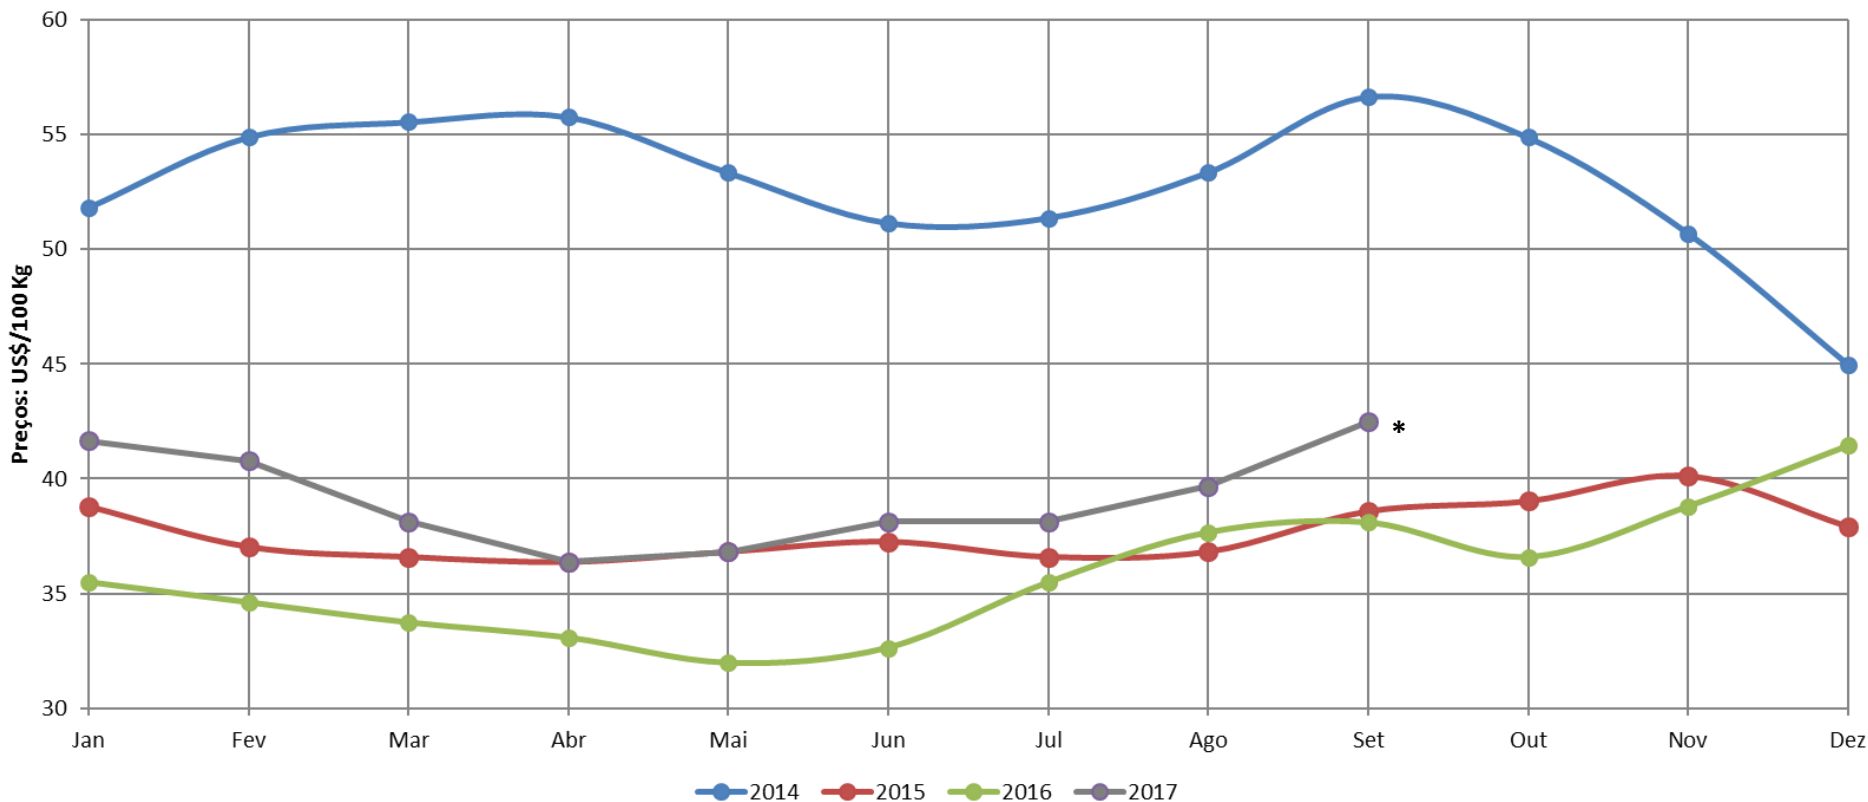

Fonte: AHDB

Preços médios dos derivados no atacado - UE (até Set/2016)

Preços médios dos derivados no atacado - UE
(2 últimos anos)

EUA - Preços médios de leite cru

* : previsão

Fonte: USDA

Preços médios dos derivados no atacado - EUA (até Set/2017)