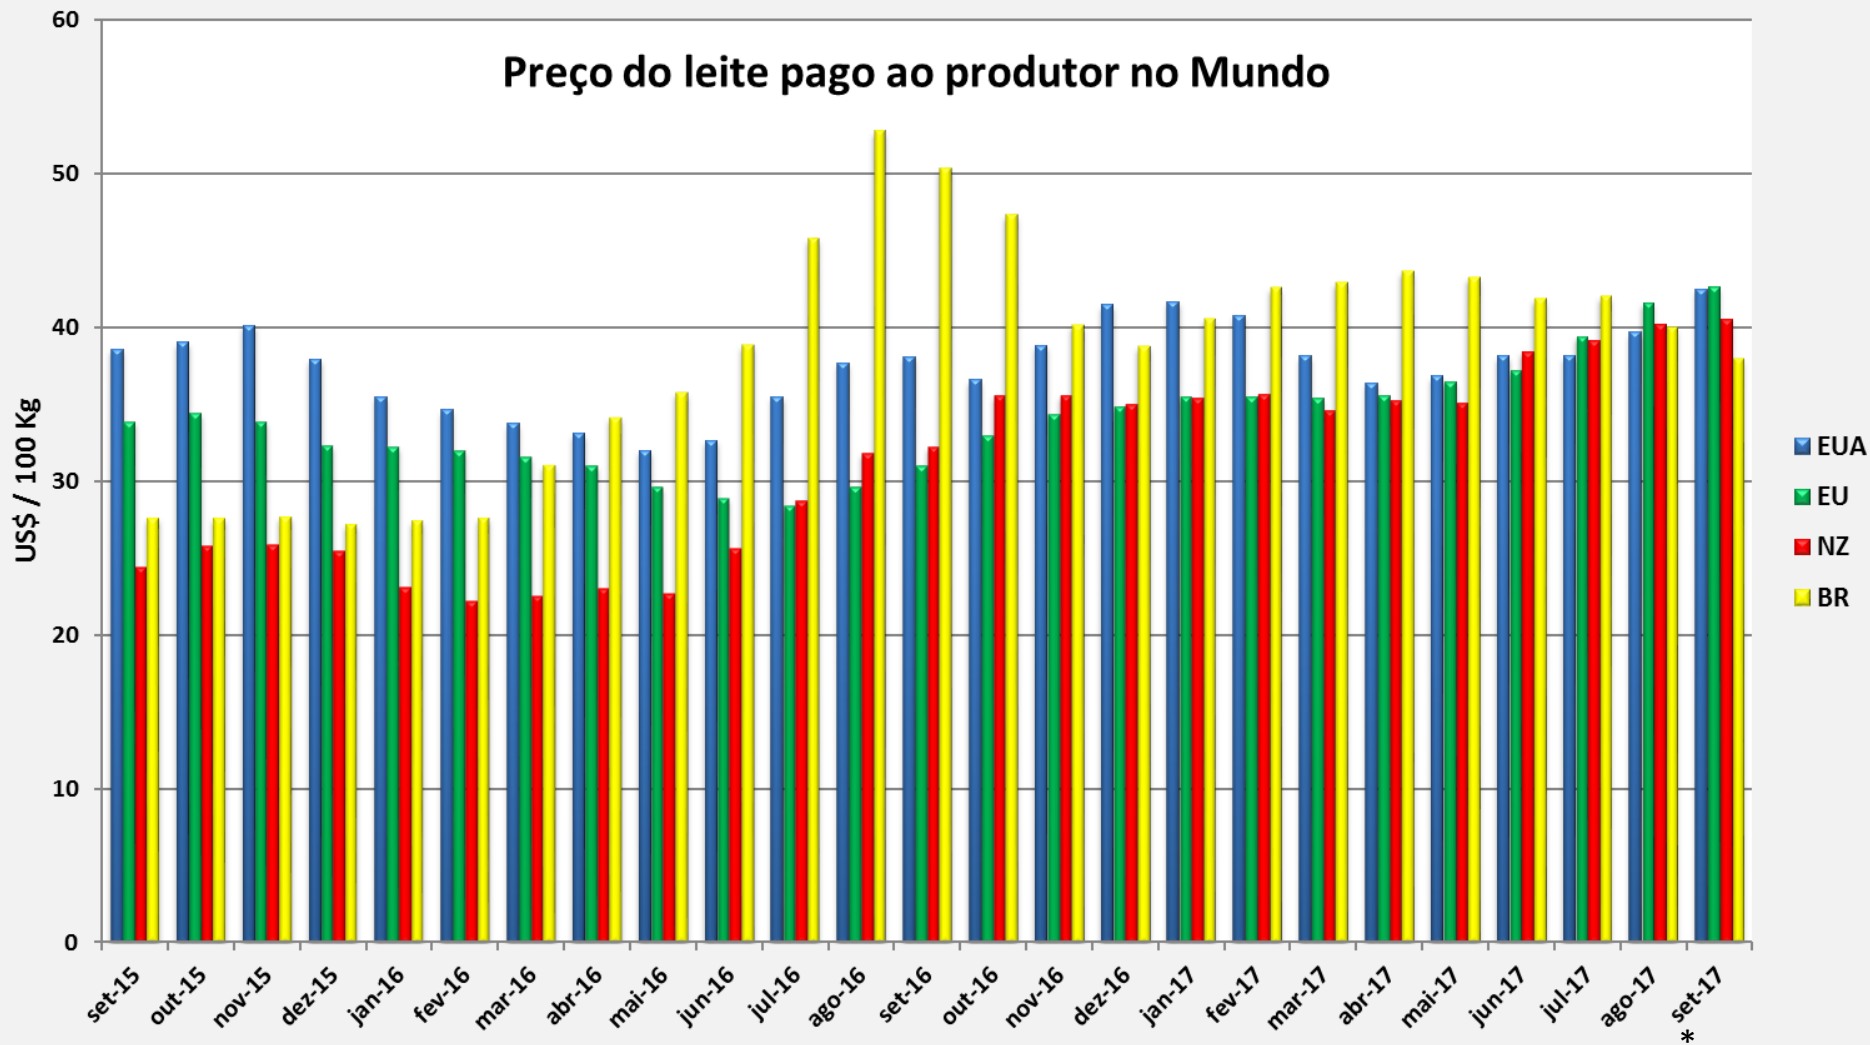

Preço Mundo

Preço UE

Preço EUA

Preço Oceania

* : previsão
Fonte: CEPEA, USDA, CLAL, AHDB

Preço de leite cru de vaca na Europa - Setembro 2017

UE - Preços médios de leite cru

* : previsão

Fonte: AHDB

Preços médios dos derivados no atacado - UE (até Set/2016)

Preços médios dos derivados no atacado - UE
(2 últimos anos)

EUA - Preços médios de leite cru

* : previsão

Fonte: USDA

Preços médios dos derivados no atacado - EUA (até Set/2017)