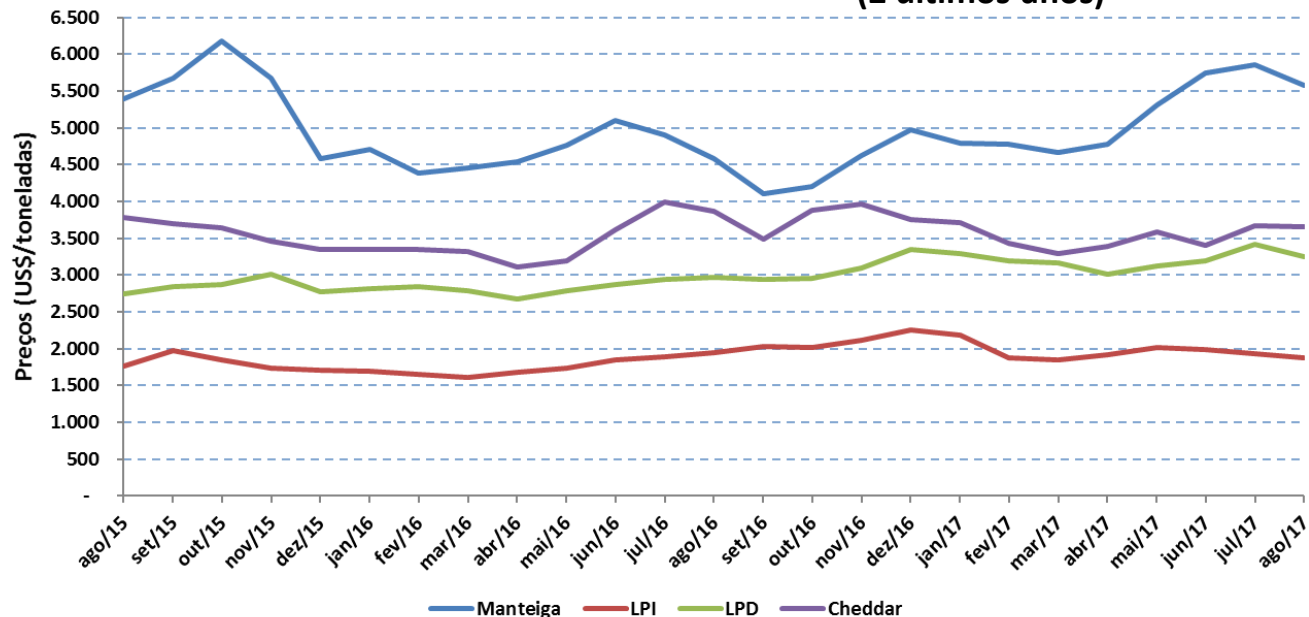

Preços médios dos derivados no atacado - EUA (2 últimos anos)